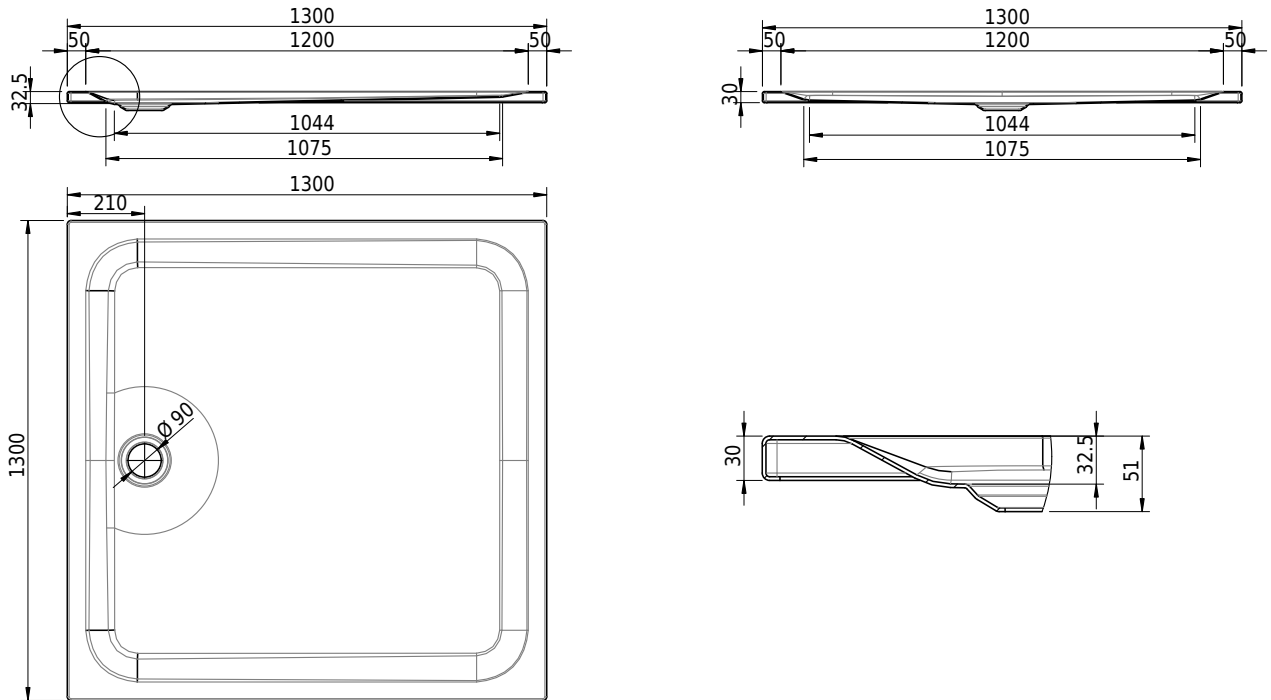

Massskizze

Schmidlin Duschwanne superflach (2,5 / 3,5 cm)

130 x 130 x 3.5 cm

Ablaufloch Ø 90 mm

Artikel-Nr.: 2092-0001 SGVSB-Nr.: 141587 ST-Nr.: 1311455.100

Optionen

- Farbklasse IV +: I,III,VI,V [FA0_ _ _]
- Mit Zargen [Z_ _ _ _]
- ANTIGLISS PRO
- GLASUR PLUS [OV01]
- Scharfkantige Ecke (Radius 5 mm) [EA_ _ 04]
- Geschnittene Ecke [EA_ _ 03]
- Abgerundete Ecke [EA_ _ 02]
- Schürze(n) 50 mm
- Spezialanfertigung

Zubehör

- Duschwannen-Fusset 4/6/8 (SIA 181), mit/ohne Dichtband
- Duschwannen-Montagerahmen BASIC (SIA 181)
- Montagesystem Schmidlin OMNIA (SIA 181)
- Schmidlin Zargen-Montagewinkel (SIA 181), Satz (4 Stück)
- Zargengummiprofil