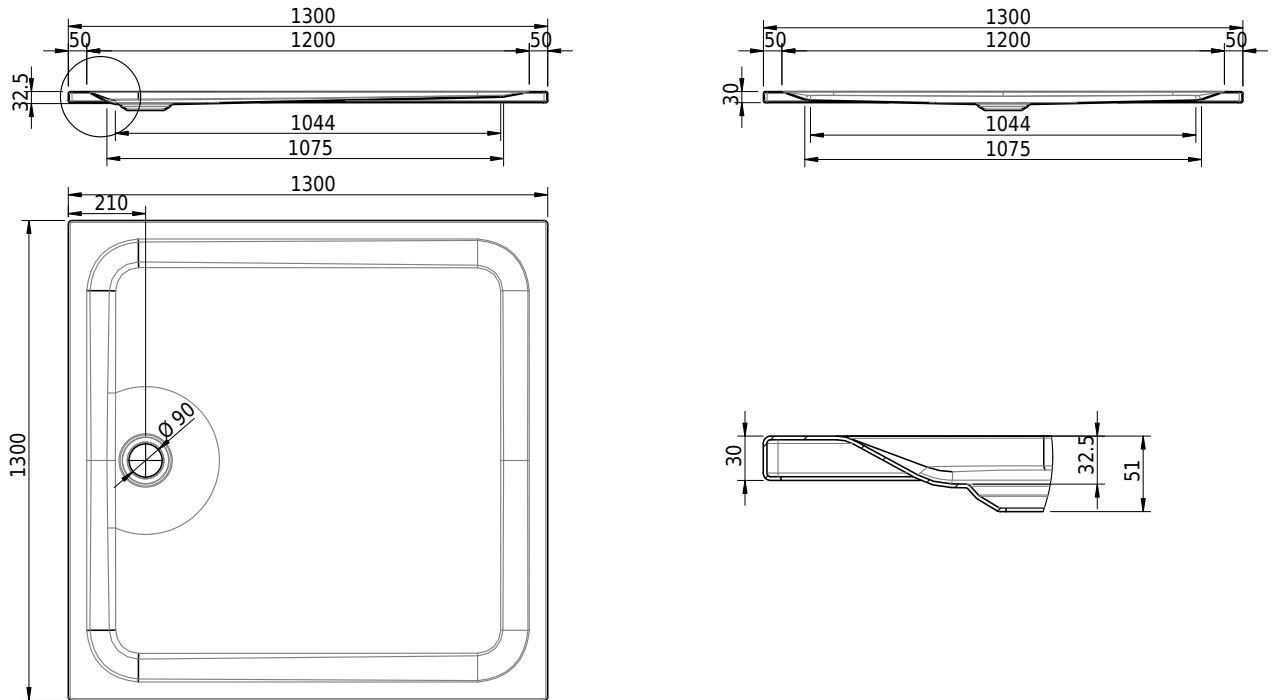

Massskizze

Schmidlin Duschwanne superflach (2,5 / 3,5 cm)

130 x 130 x 3.5 cm

Ablaufloch Ø 90 mm

Artikel-Nr.: 2092-0001 SGVSB-Nr.: 141587 ST-Nr.: 1311455.100

Optionen

- Farbklasse IV +: I,III,VI,V [FA0_ _ _]
- Mit Zargen [Z_ _ _ _]
- ANTIGLISS PRO
- GLASUR PLUS [OV01]
- Scharfkantige Ecke (Radius 5 mm) [EA_ _ 04]
- Geschnittene Ecke [EA_ _ 03]
- Abgerundete Ecke [EA_ _ 02]
- Schürze(n) 50 mm
- Spezialanfertigung

Zubehör

- Duschwannen-Fusset 4/6/8 (SIA 181), mit/ohne Dichtband
- Duschwannen-Montagerahmen BASIC (SIA 181)
- Montagesystem Schmidlin OMNIA (SIA 181)
- Schmidlin Zargen-Montagewinkel (SIA 181), Satz (4 Stück)
- Zargengummiprofil