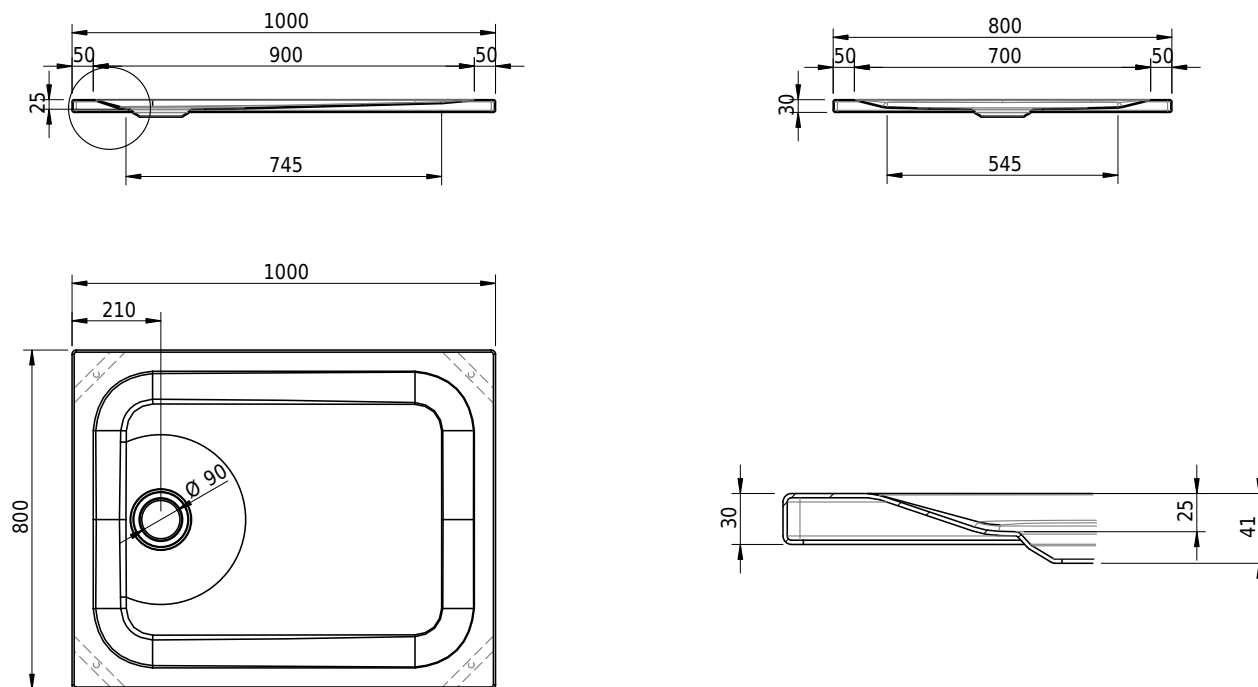

Massskizze

Schmidlin Duschwannen SWISS LINE

100 x 80 x 2.5 cm

Artikel-Nr.: 2093-0001 SGVSB-Nr.: 141699 ST-Nr.: 1311035.100

Optionen

- ANTIGLISS PRO
- GLASUR PLUS [OV01]

Zubehör

Ab- und Überlaufgarnituren

- Ablaufgarnitur Viega Domoplex