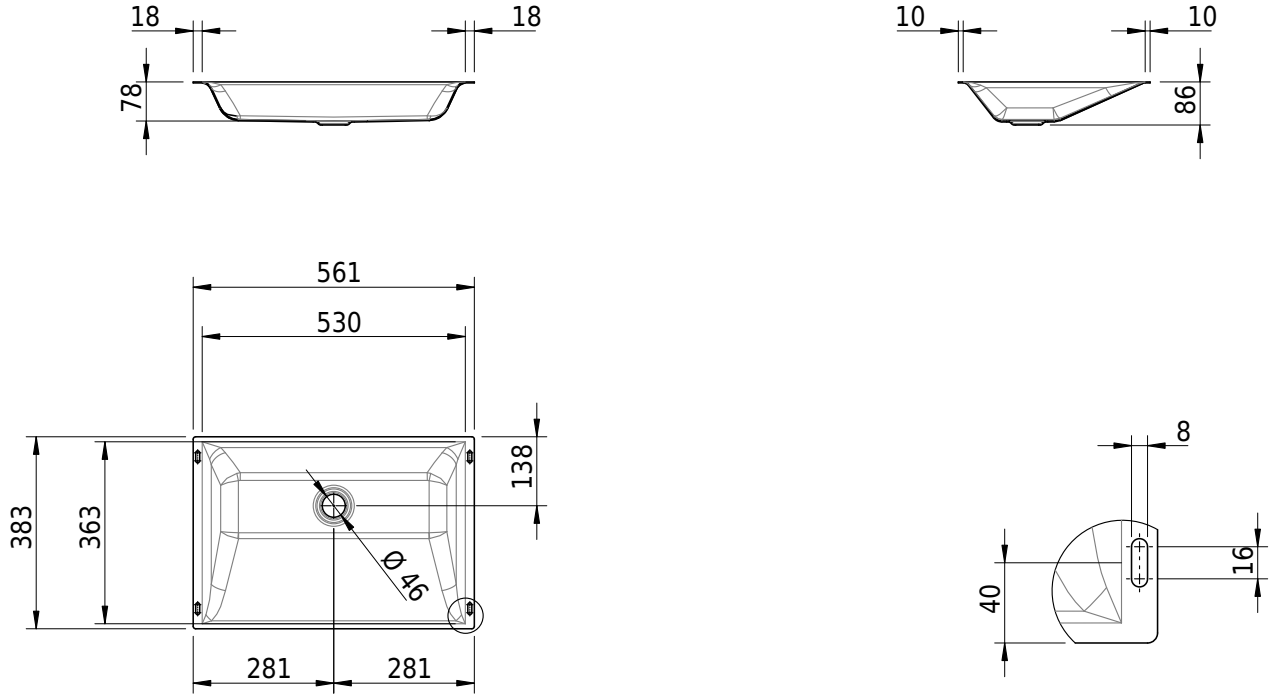

Massskizze

Schmidlin STUDIO Unterbaubecken

53 x 36.3 x 0 cm

ohne Überlauf

Artikel-Nr.: 2094-0001

SGVSB-Nr.: 233321.242

Gewicht: 6 kg

Optionen