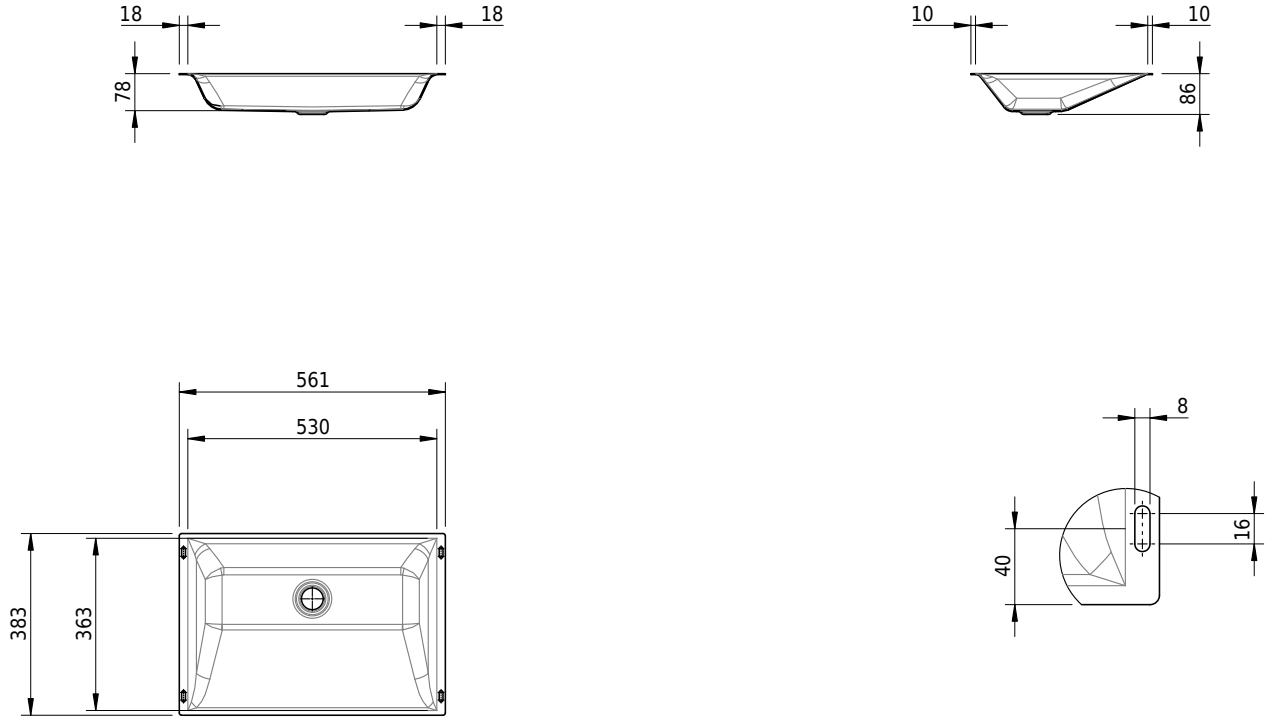

Massskizze

Schmidlin STUDIO Unterbaubecken

53 x 36.3 x 0 cm

ohne Überlauf

Artikel-Nr.: 2094-0001

SGVSB-Nr.: 233321.242

Gewicht: 6 kg

Optionen