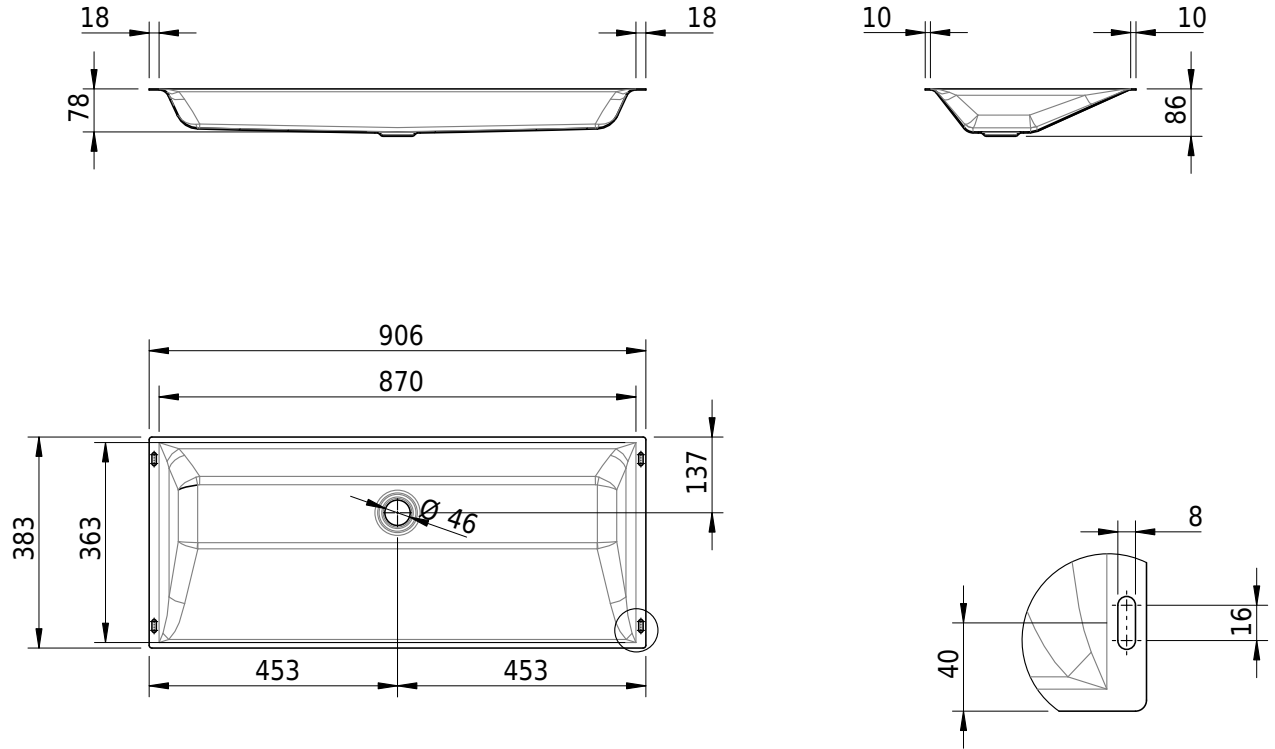

# Schmidlin STUDIO Unterbaubecken

87 x 36.3 x 0 cm

ohne Überlauf

Artikel-Nr.: 2096-0001    SGVSB-Nr.: 233339.242