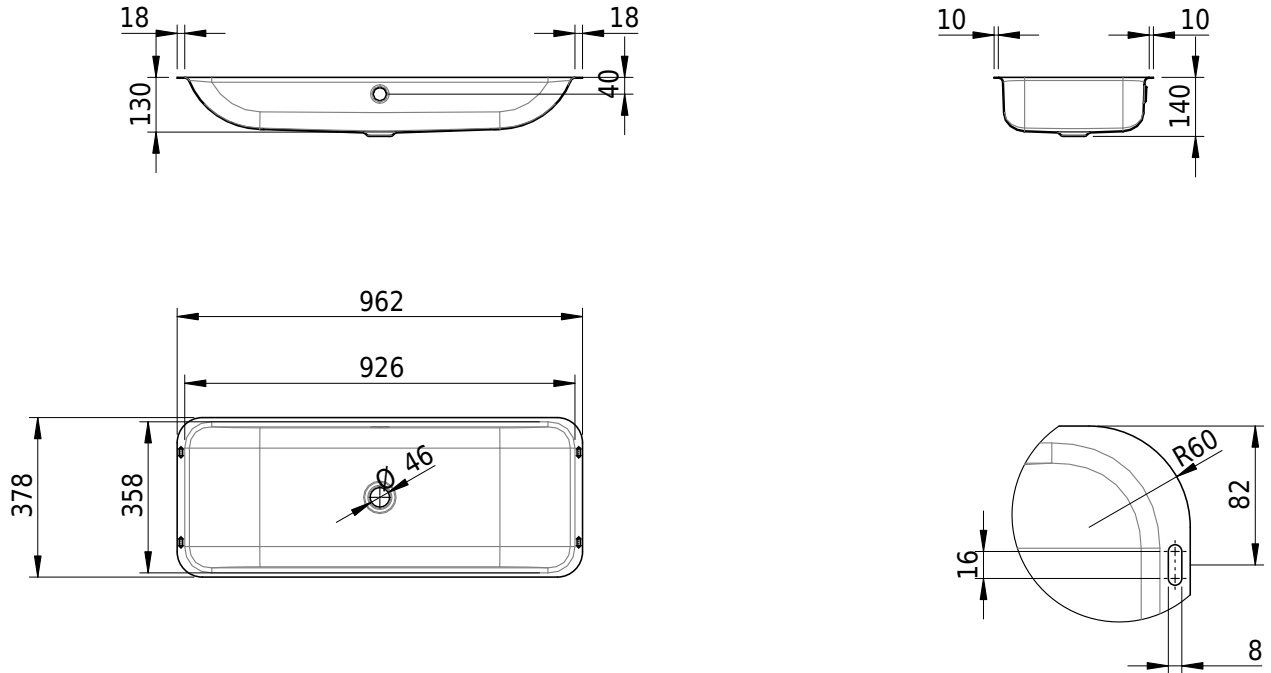

Massskizze

Schmidlin CONTURA Unterbaubecken

92.6 x 35.8 x 0 cm

mit Überlauf, inkl. Überlaufgarnitur verchromt

Artikel-Nr.: 2097-0001 SGVSB-Nr.: 233389.242

Optionen

- Farbklasse IV +: I,III,VI,V [FA0_ _ _]
- Ohne Überlaufloch [UL0]
- GLASUR PLUS [OV01]