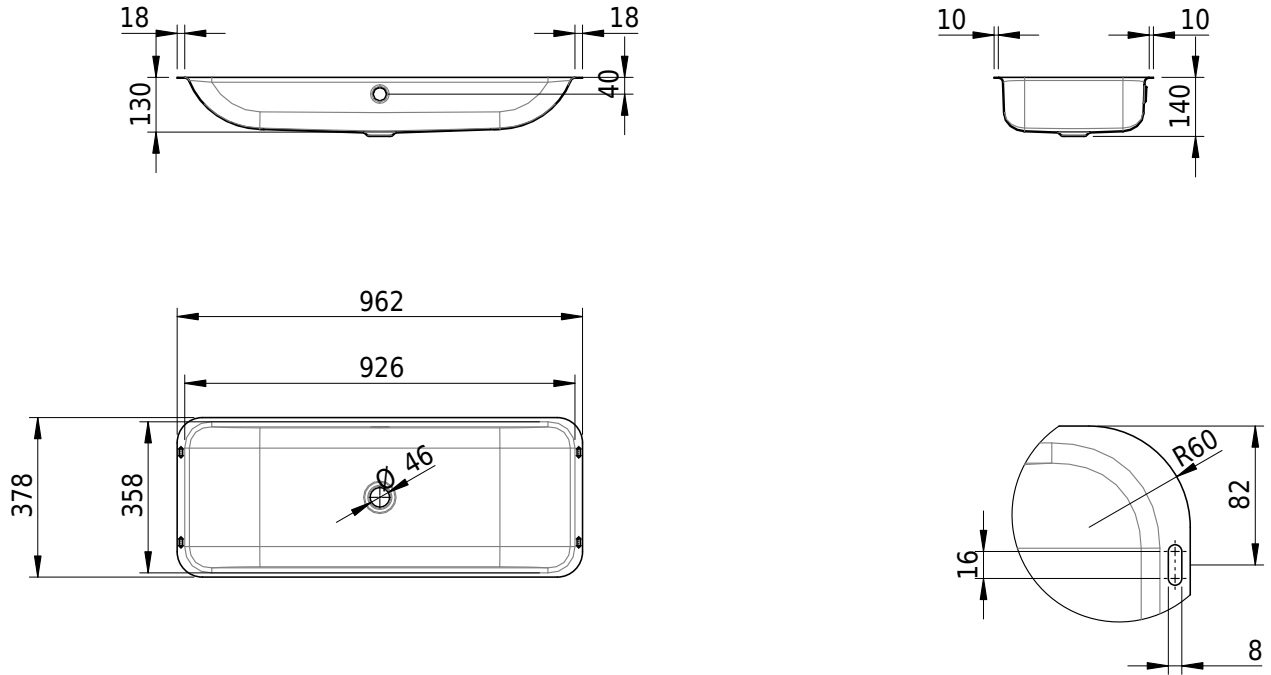

Massskizze

Schmidlin CONTURA Unterbaubecken

92.6 x 35.8 x 0 cm

mit Überlauf, inkl. Überlaufgarnitur verchromt

Artikel-Nr.: 2097-0001 SGVSB-Nr.: 233389.242

Optionen

- Farbklasse IV +: I,III,VI,V [FA0_ _ _]
- Ohne Überlaufloch [UL0]
- GLASUR PLUS [OV01]