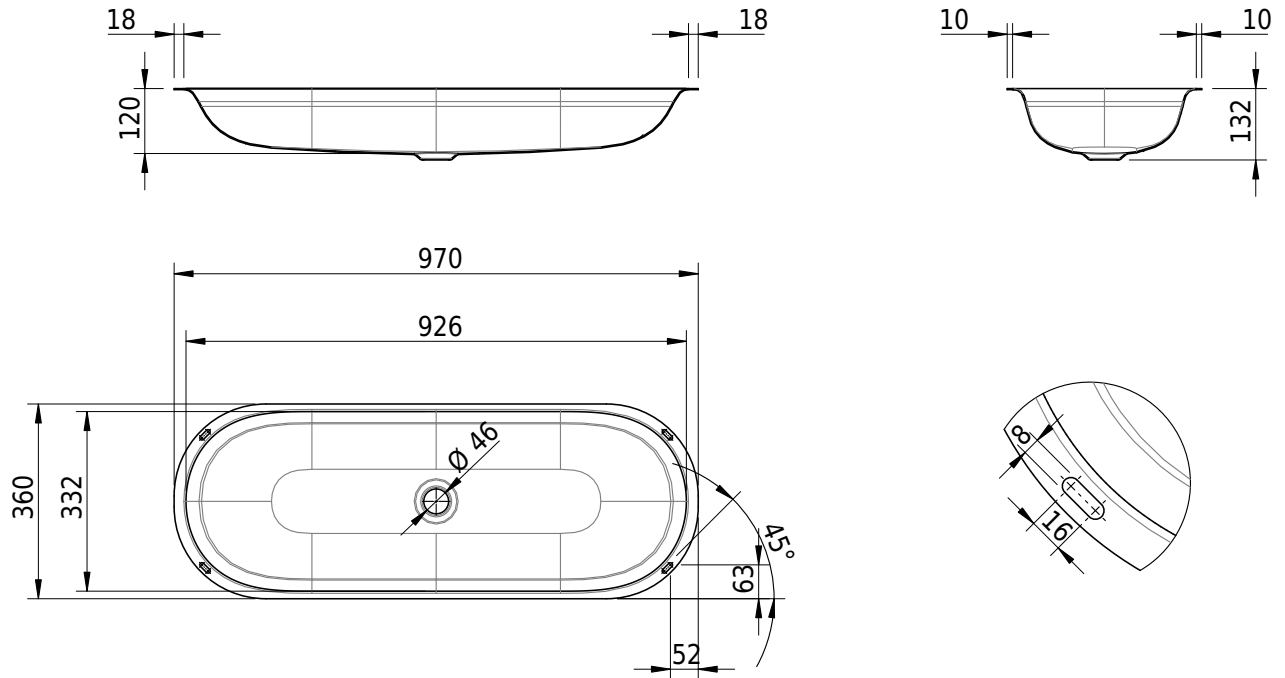

Massskizze

Schmidlin DUETT Unterbaubecken

92.6 x 33.2 x 0 cm

ohne Überlauf

Artikel-Nr.: 2098-0001 SGVSB-Nr.: 233367.242

Optionen

- Farbklasse IV +: I,III,VI,V [FA0_ _ _]
- GLASUR PLUS [OV01]

Zubehör

Ab- und Überlaufgarnituren

- Schaftventil 1¼, inkl. Deckel verchromt, nicht verschliessbar
- Schmidlin Schaftventil 1 1/4", inkl. Deckel alpinweiss matt, emailliert, nicht verschliessbar
- Schmidlin Schaftventil 1 1/4", inkl. Deckel emailliert, nicht verschliessbar
- Schmidlin Schaftventil 1 1/4", inkl. Deckel emailliert, übrige Farben, nicht verschliessbar