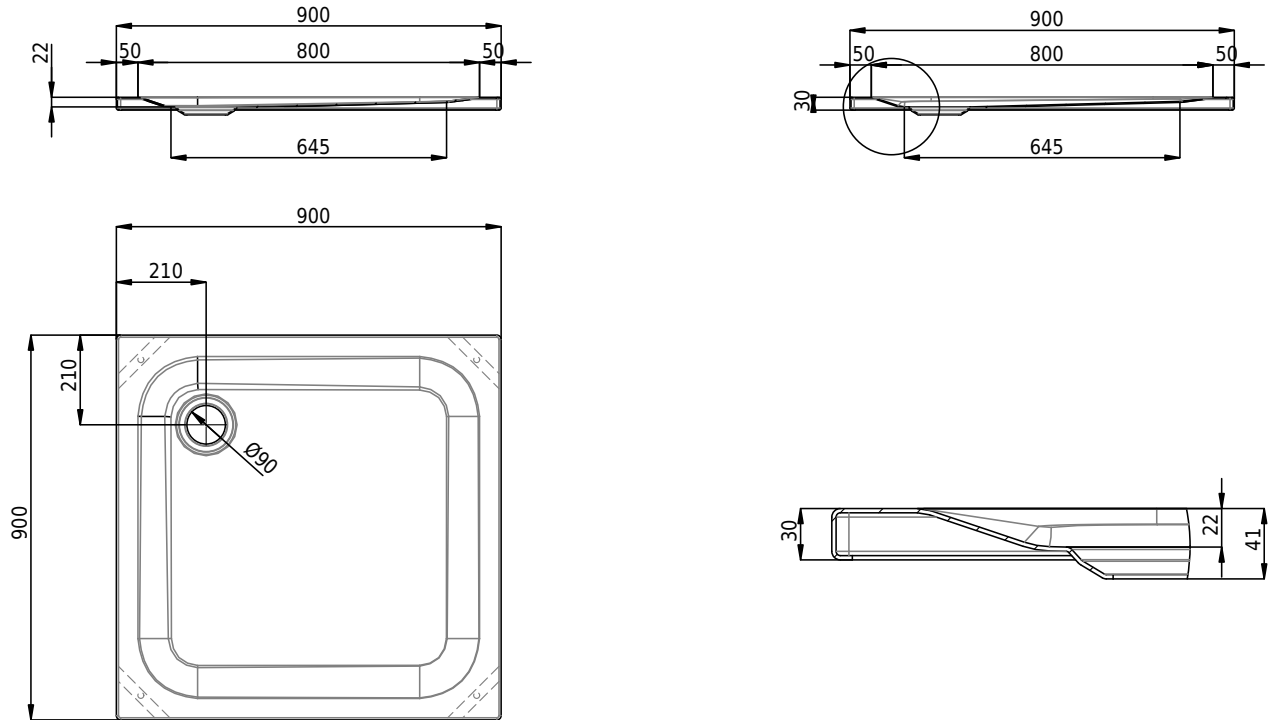

Massskizze

Schmidlin Duschwannen SWISS LINE

90 x 90 x 2.5 cm

Artikel-Nr.: 2099-0001 SGVSB-Nr.: 141698 ST-Nr.: 1311034.100

Optionen

- ANTIGLISS PRO
- GLASUR PLUS [OV01]

Zubehör

Ab- und Überlaufgarnituren

- Ablaufgarnitur Viega Domoplex