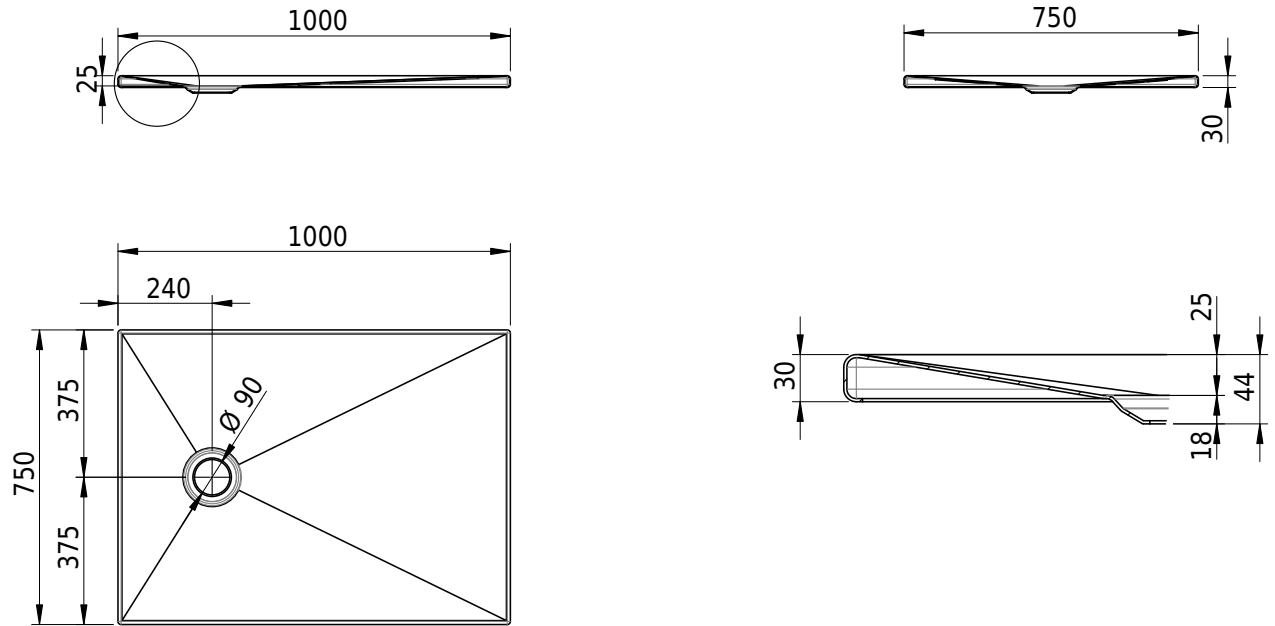

## Schmidlin DELTA

100 x 75 x 2.5 cm

Ablaufloch  $\varnothing$  90 mm, Eckradius 5 mm

Artikel-Nr.: 2118-0001    SGVSB-Nr.: 143227.100