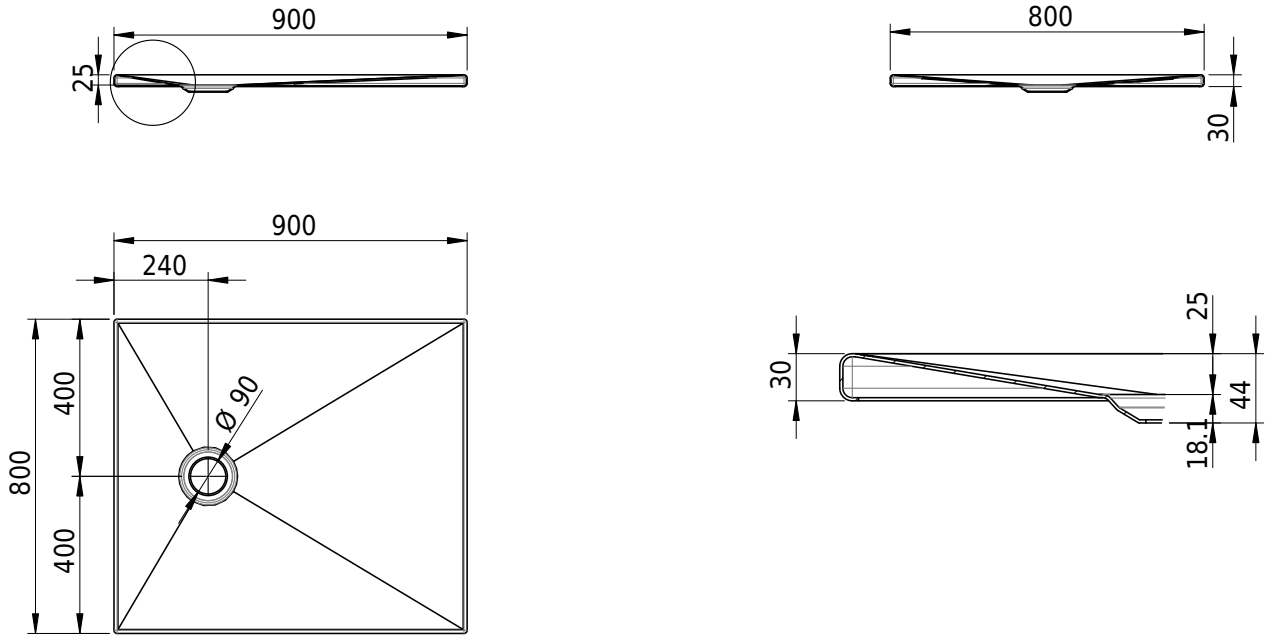

Massskizze

Schmidlin DELTA

90 x 80 x 2.5 cm

Ablaufloch \varnothing 90 mm, Eckradius 5 mm

Artikel-Nr.: 2127-0001 SGVSB-Nr.: 143224.100

Optionen

- Farbklasse IV +: I,III,VI,V [FA0_ _ _]
- Mit Zargen [Z_ _ _ _]
- ANTIGLISS PRO
- GLASUR PLUS [OV01]

Zubehör

- Montagesystem Schmidlin OMNIA (SIA 181)

Ab- und Überlaufgarnituren

- Ablaufgarnitur Schmidlin FLOW 30
- Ablaufgarnitur Schmidlin FLOW 50