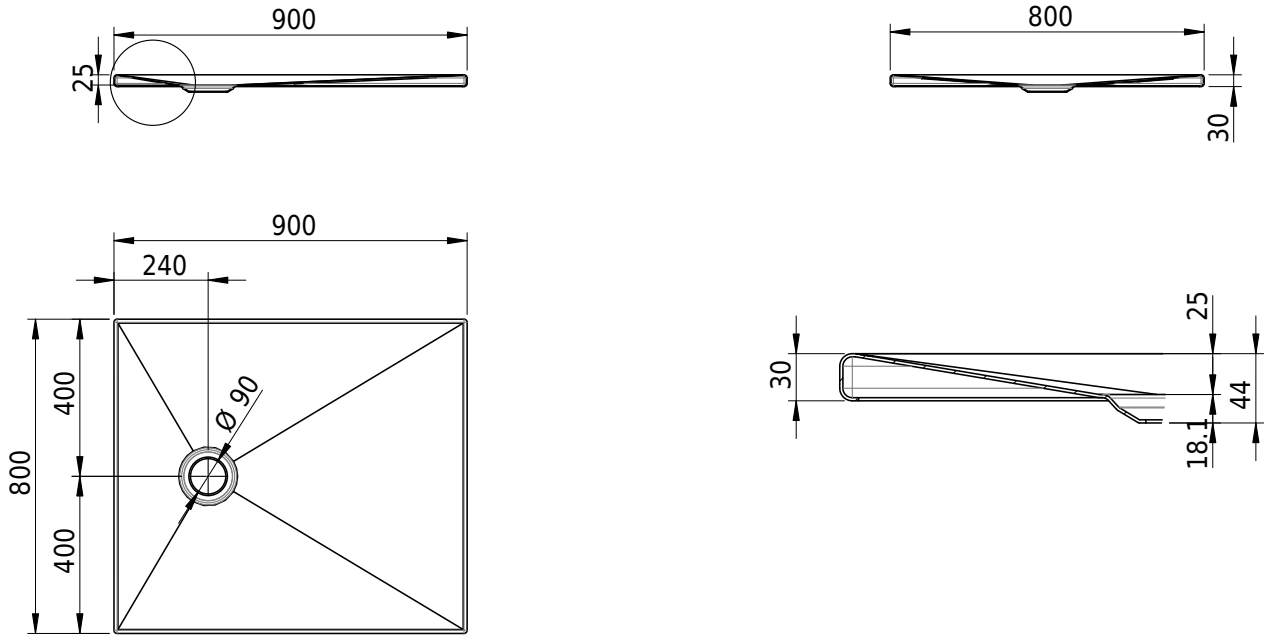

Massskizze

Schmidlin DELTA

90 x 80 x 2.5 cm

Ablaufloch \varnothing 90 mm, Eckradius 5 mm

Artikel-Nr.: 2127-0001 SGVSB-Nr.: 143224.100

Optionen

- Farbklasse IV +: I,III,VI,V [FA0_ _ _]
- Mit Zargen [Z_ _ _ _]
- ANTIGLISS PRO
- GLASUR PLUS [OV01]

Zubehör

- Montagesystem Schmidlin OMNIA (SIA 181)

Ab- und Überlaufgarnituren

- Ablaufgarnitur Schmidlin FLOW 30
- Ablaufgarnitur Schmidlin FLOW 50