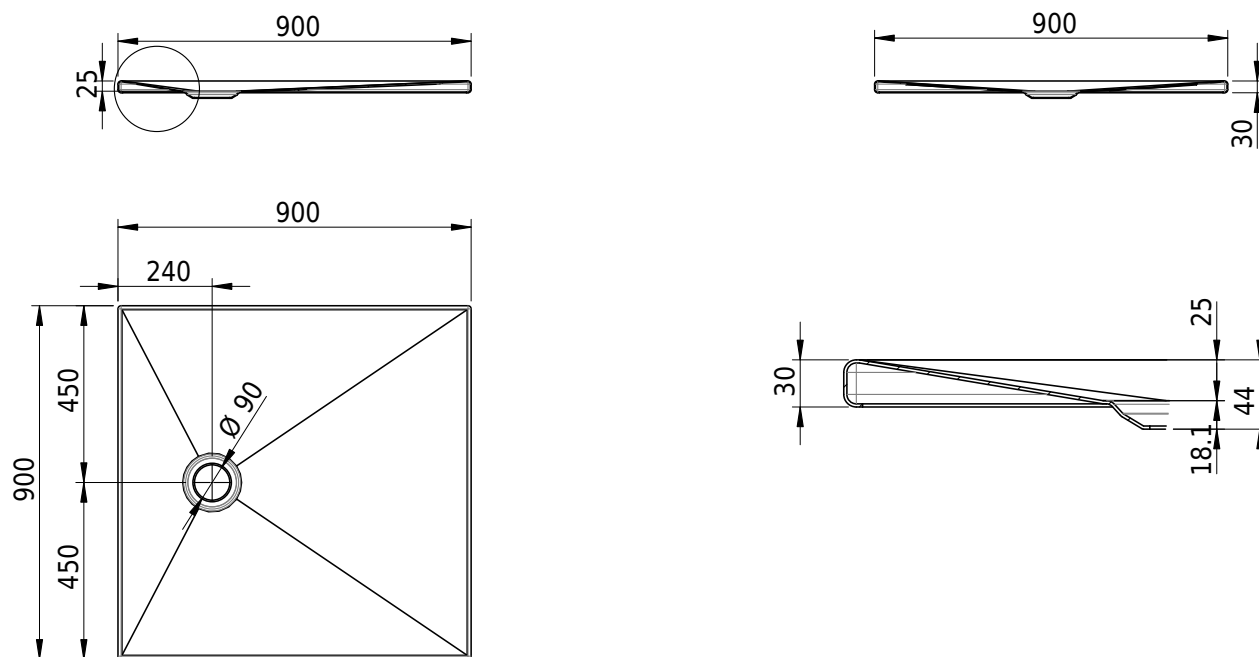

Massskizze

Schmidlin DELTA

90 x 90 x 2.5 cm

Ablaufloch \varnothing 90 mm, Eckradius 5 mm

Artikel-Nr.: 2133-0001 SGVSB-Nr.: 143225.100

Optionen

- Farbklasse IV +/- I,III,VI,V [FA0_ _ _]
- Mit Zargen [Z_ _ _ _]
- ANTIGLISS PRO
- GLASUR PLUS [OV01]

Zubehör

- Montagesystem Schmidlin OMNIA (SIA 181)

Ab- und Überlaufgarnituren

- Ablaufgarnitur Schmidlin FLOW 30
- Ablaufgarnitur Schmidlin FLOW 50