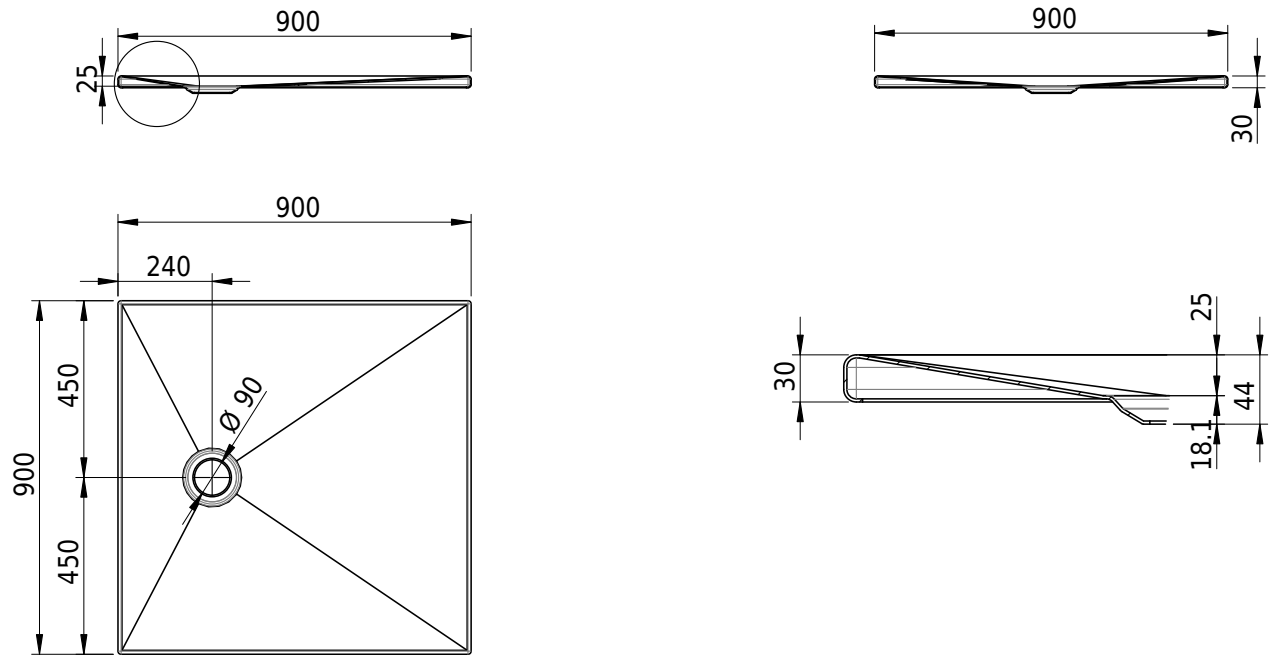

Massskizze

Schmidlin DELTA

90 x 90 x 2.5 cm

Ablaufloch \varnothing 90 mm, Eckradius 5 mm

Artikel-Nr.: 2133-0001 SGVSB-Nr.: 143225.100

Optionen

- Farbklasse IV +/- I,III,VI,V [FA0_ _ _]
- Mit Zargen [Z_ _ _ _]
- ANTIGLISS PRO
- GLASUR PLUS [OV01]

Zubehör

- Montagesystem Schmidlin OMNIA (SIA 181)

Ab- und Überlaufgarnituren

- Ablaufgarnitur Schmidlin FLOW 30
- Ablaufgarnitur Schmidlin FLOW 50