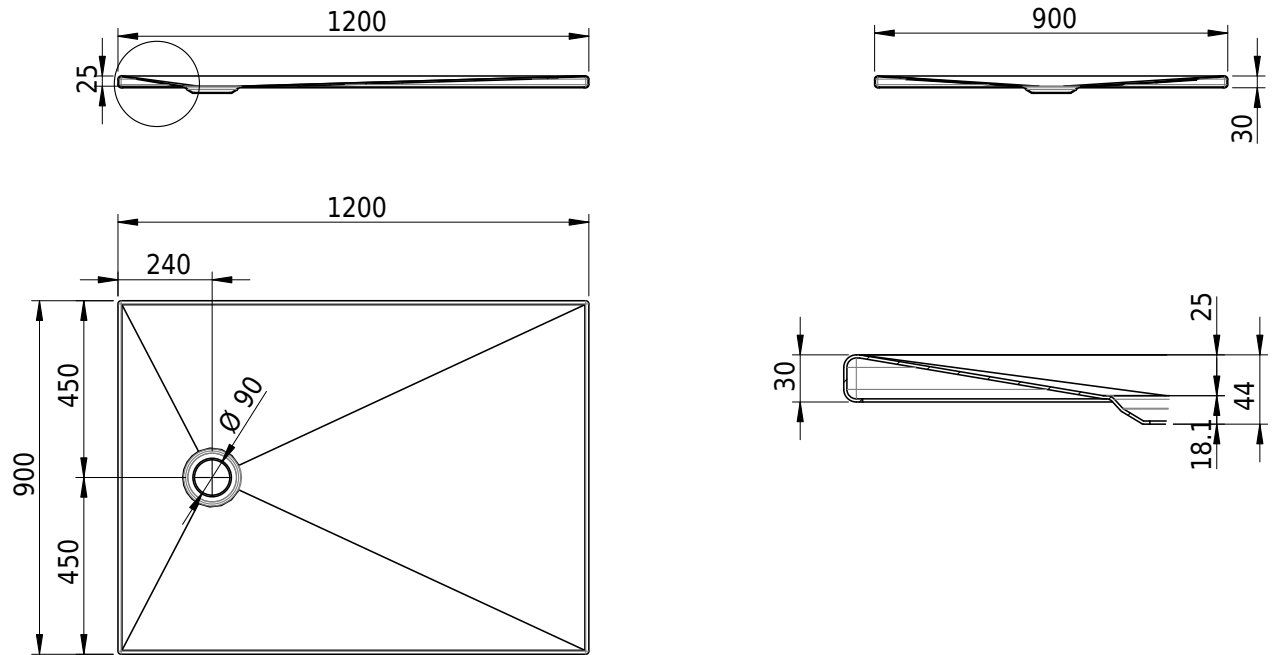

Massskizze

Schmidlin DELTA

120 x 90 x 2.5 cm

Ablaufloch \varnothing 90 mm, Eckradius 5 mm

Artikel-Nr.: 2138-0001 SGVSB-Nr.: 143239

Optionen

- Farbklasse IV +: I,III,VI,V [FA0_ _]
- Mit Zargen [Z_ _ _]
- ANTIGLISS PRO
- GLASUR PLUS [OV01]

Zubehör

- Montagesystem Schmidlin OMNIA (SIA 181)

Ab- und Überlaufgarnituren

- Ablaufgarnitur Schmidlin FLOW 30
- Ablaufgarnitur Schmidlin FLOW 50