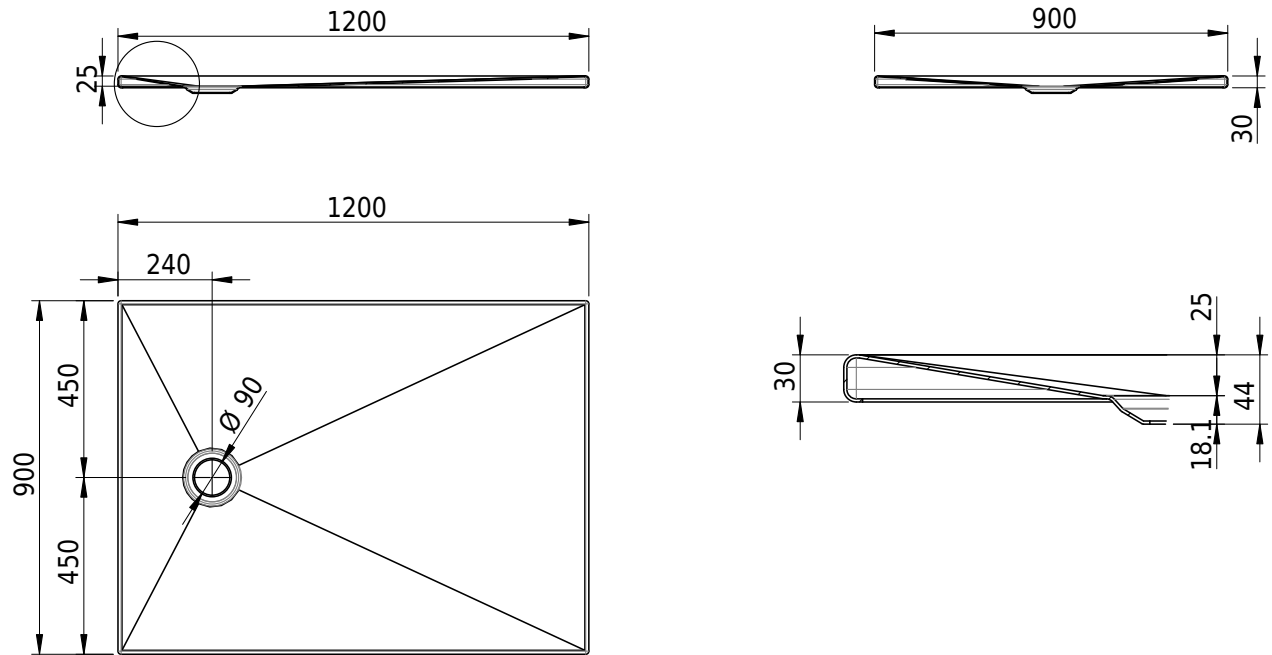

Massskizze

Schmidlin DELTA

120 x 90 x 2.5 cm

Ablaufloch \varnothing 90 mm, Eckradius 5 mm

Artikel-Nr.: 2138-0001 SGVSB-Nr.: 143239

Optionen

- Farbklasse IV +: I,III,VI,V [FA0_ _]
- Mit Zargen [Z_ _ _]
- ANTIGLISS PRO
- GLASUR PLUS [OV01]

Zubehör

- Montagesystem Schmidlin OMNIA (SIA 181)

Ab- und Überlaufgarnituren

- Ablaufgarnitur Schmidlin FLOW 30
- Ablaufgarnitur Schmidlin FLOW 50