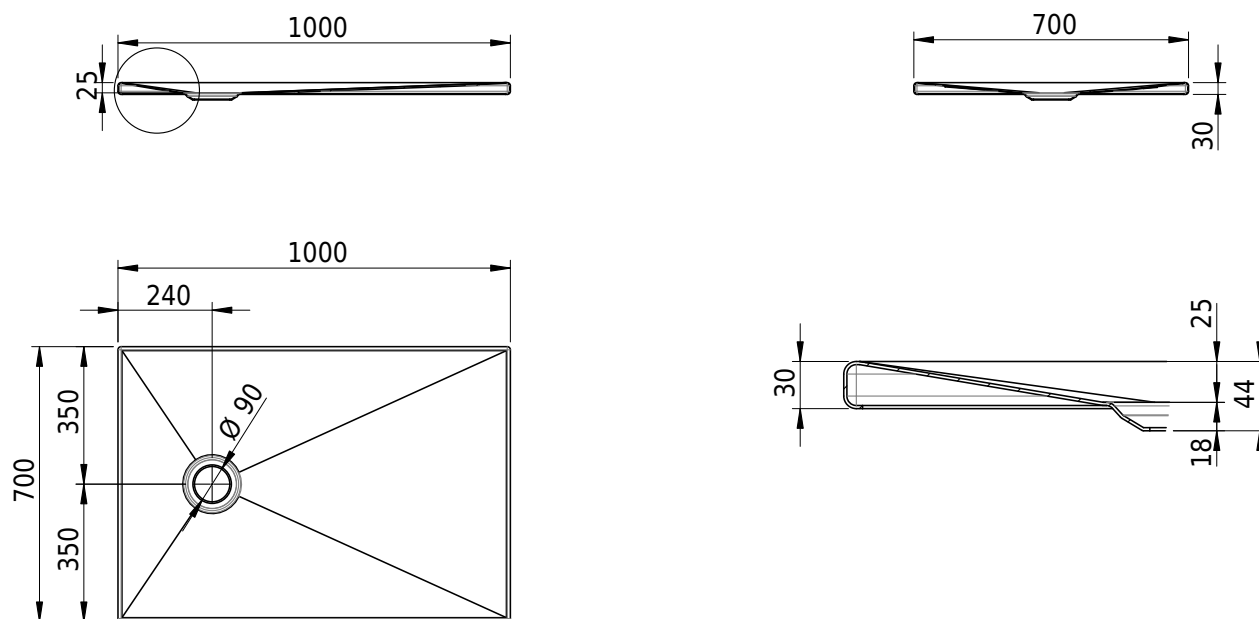

Massskizze

Schmidlin DELTA

100 x 70 x 2.5 cm

Ablaufloch \varnothing 90 mm, Eckradius 5 mm

Artikel-Nr.: 2142-0001 SGVSB-Nr.: 143226.100

Optionen

- Farbklasse IV +: I,III,VI,V [FA0_ _ _]
- Mit Zargen [Z_ _ _ _]
- ANTIGLISS PRO
- GLASUR PLUS [OV01]

Zubehör

- Montagesystem Schmidlin OMNIA (SIA 181)

Ab- und Überlaufgarnituren

- Ablaufgarnitur Schmidlin FLOW 30
- Ablaufgarnitur Schmidlin FLOW 50