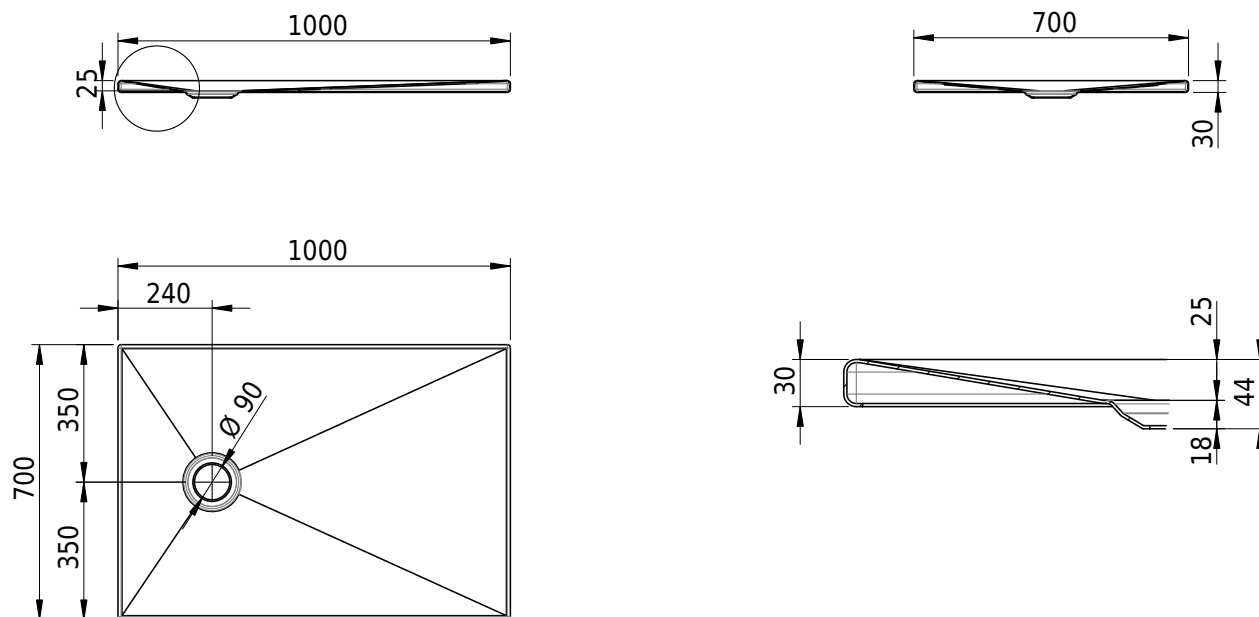

Massskizze

Schmidlin DELTA

100 x 70 x 2.5 cm

Ablaufloch \varnothing 90 mm, Eckradius 5 mm

Artikel-Nr.: 2142-0001 SGVSB-Nr.: 143226.100

Optionen

- Farbklasse IV +: I,III,VI,V [FA0_ _ _]
- Mit Zargen [Z_ _ _ _]
- ANTIGLISS PRO
- GLASUR PLUS [OV01]

Zubehör

- Montagesystem Schmidlin OMNIA (SIA 181)

Ab- und Überlaufgarnituren

- Ablaufgarnitur Schmidlin FLOW 30
- Ablaufgarnitur Schmidlin FLOW 50