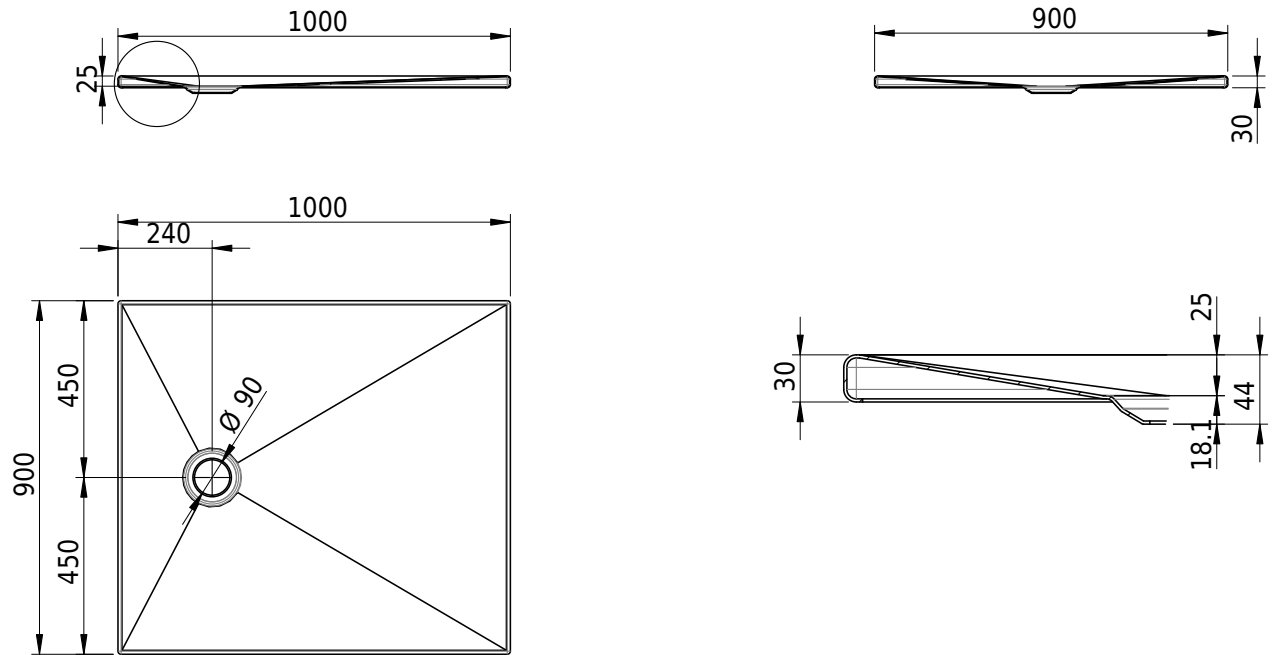

Massskizze

Schmidlin DELTA

100 x 90 x 2.5 cm

Ablaufloch \varnothing 90 mm, Eckradius 5 mm

Artikel-Nr.: 2145-0001 SGVSB-Nr.: 143229.100

Optionen

- Farbklasse IV +: I,III,VI,V [FA0_ _ _]
- Mit Zargen [Z_ _ _ _]
- ANTIGLISS PRO
- GLASUR PLUS [OV01]

Zubehör

- Montagesystem Schmidlin OMNIA (SIA 181)

Ab- und Überlaufgarnituren

- Ablaufgarnitur Schmidlin FLOW 30
- Ablaufgarnitur Schmidlin FLOW 50