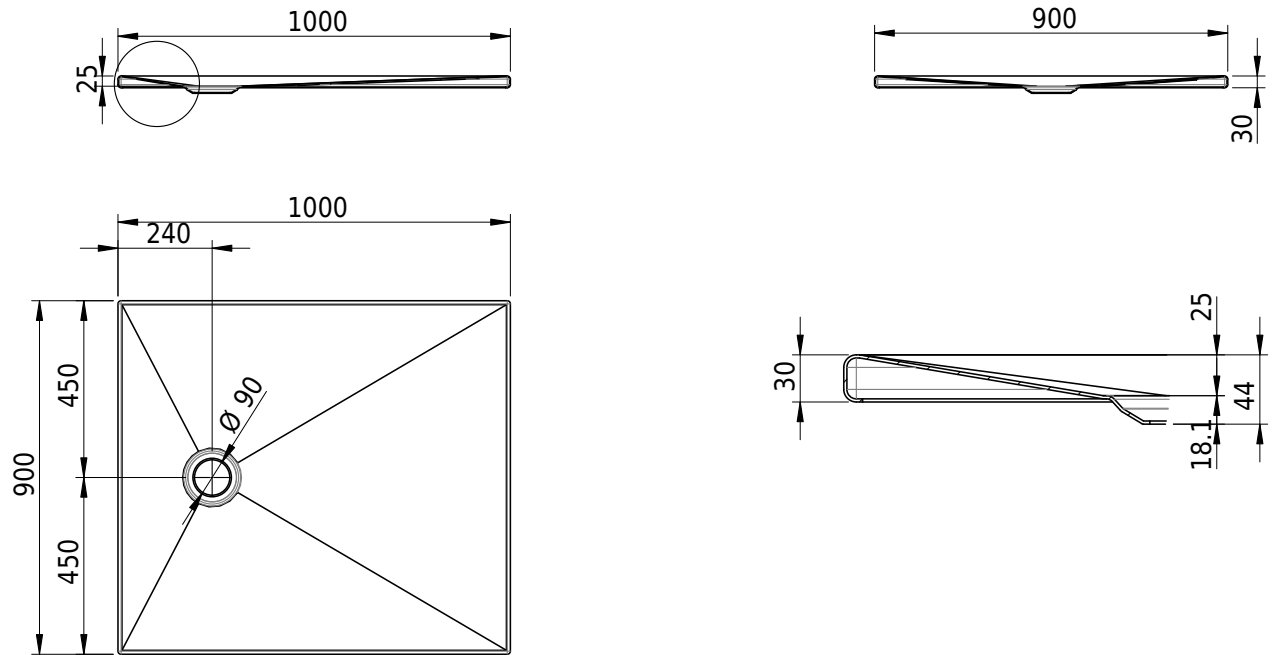

Massskizze

Schmidlin DELTA

100 x 90 x 2.5 cm

Ablaufloch \varnothing 90 mm, Eckradius 5 mm

Artikel-Nr.: 2145-0001 SGVSB-Nr.: 143229.100

Optionen

- Farbklasse IV +: I,III,VI,V [FA0_ _]
- Mit Zargen [Z_ _ _]
- ANTIGLISS PRO
- GLASUR PLUS [OV01]

Zubehör

- Montagesystem Schmidlin OMNIA (SIA 181)

Ab- und Überlaufgarnituren

- Ablaufgarnitur Schmidlin FLOW 30
- Ablaufgarnitur Schmidlin FLOW 50