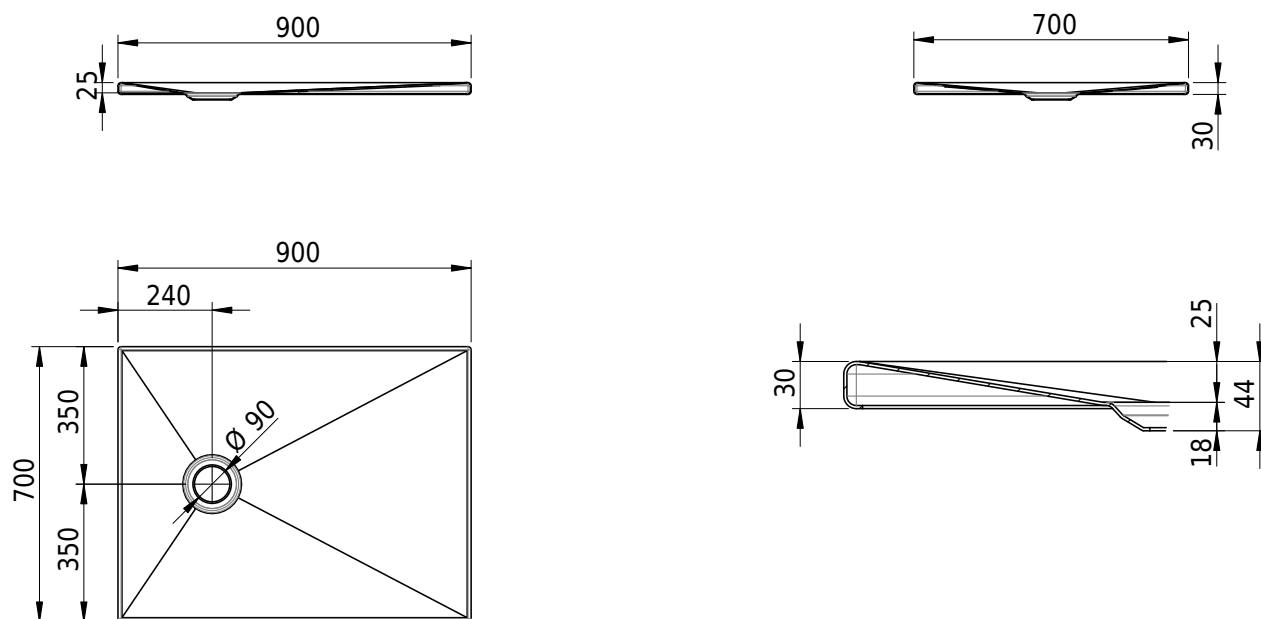

Massskizze

Schmidlin DELTA

90 x 70 x 2.5 cm

Ablaufloch \varnothing 90 mm, Eckradius 5 mm

Artikel-Nr.: 2146-0001 SGVSB-Nr.: 143222.100

Optionen

- Farbklasse IV +: I,III,VI,V [FA0_ _ _]
- Mit Zargen [Z_ _ _ _]
- ANTIGLISS PRO
- GLASUR PLUS [OV01]

Zubehör

- Montagesystem Schmidlin OMNIA (SIA 181)

Ab- und Überlaufgarnituren

- Ablaufgarnitur Schmidlin FLOW 30
- Ablaufgarnitur Schmidlin FLOW 50