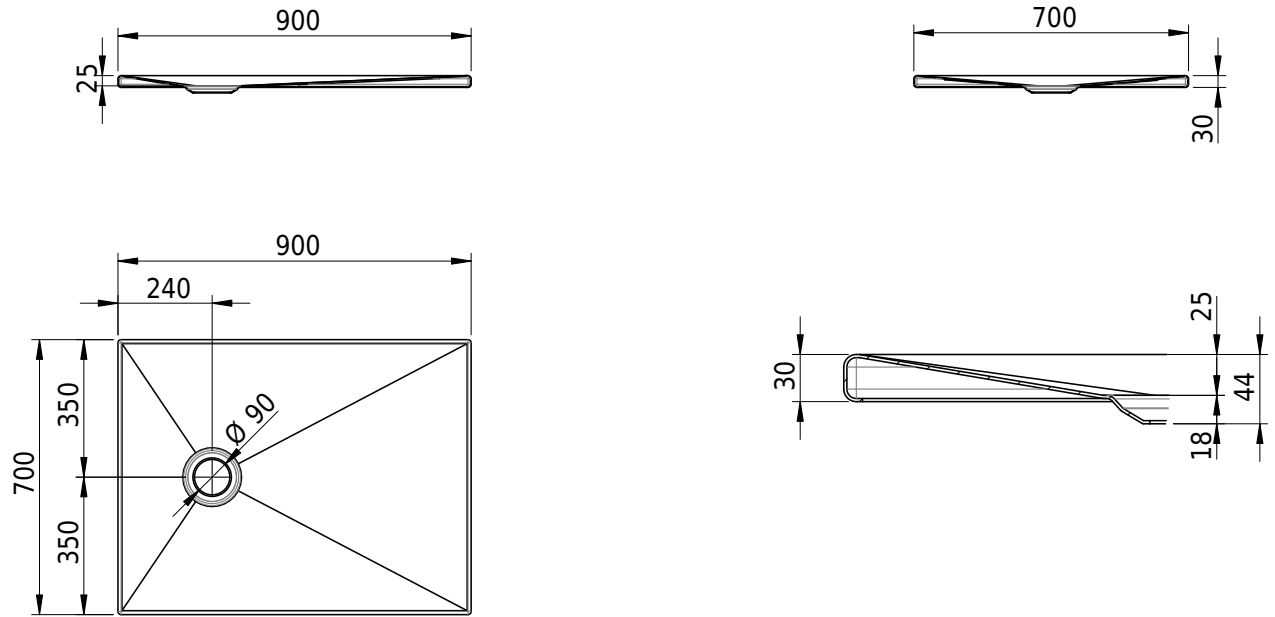

Massskizze

Schmidlin DELTA

90 x 70 x 2.5 cm

Ablaufloch \varnothing 90 mm, Eckradius 5 mm

Artikel-Nr.: 2146-0001 SGVSB-Nr.: 143222.100

Optionen

- Farbklasse IV +: I,III,VI,V [FA0_ _ _]
- Mit Zargen [Z_ _ _ _]
- ANTIGLISS PRO
- GLASUR PLUS [OV01]

Zubehör

- Montagesystem Schmidlin OMNIA (SIA 181)

Ab- und Überlaufgarnituren

- Ablaufgarnitur Schmidlin FLOW 30
- Ablaufgarnitur Schmidlin FLOW 50