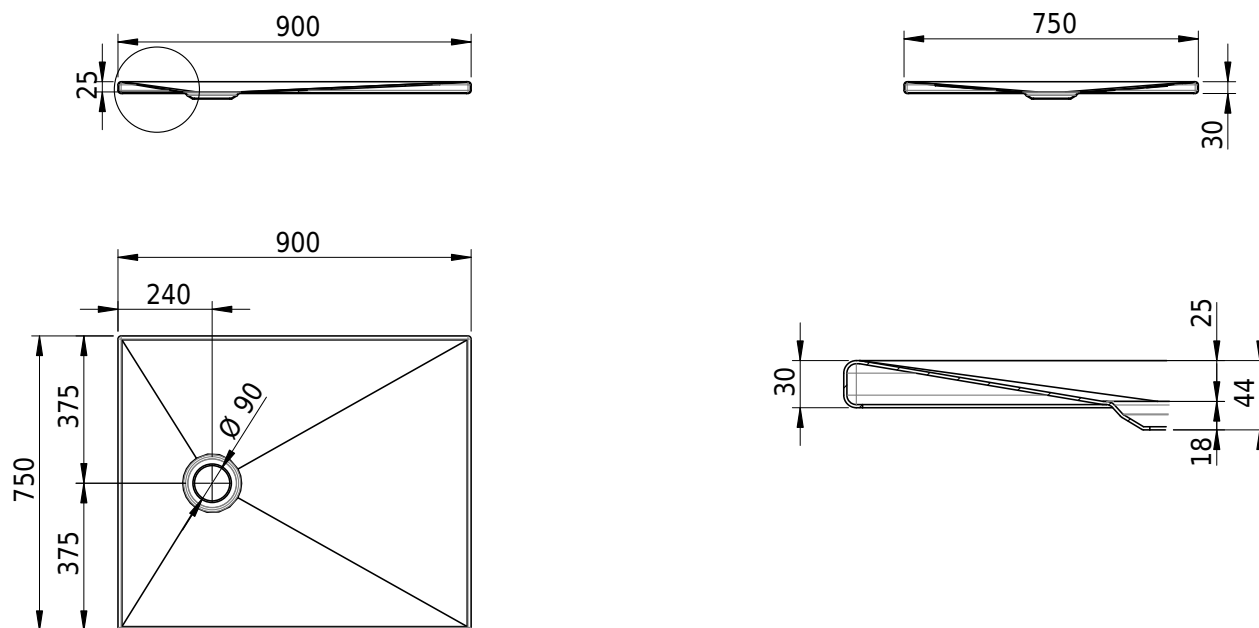

## Massskizze

# Schmidlin DELTA

90 x 75 x 2.5 cm

Ablaufloch  $\varnothing$  90 mm, Eckradius 5 mm

Artikel-Nr.: 2147-0001    SGVSB-Nr.: 143223.100