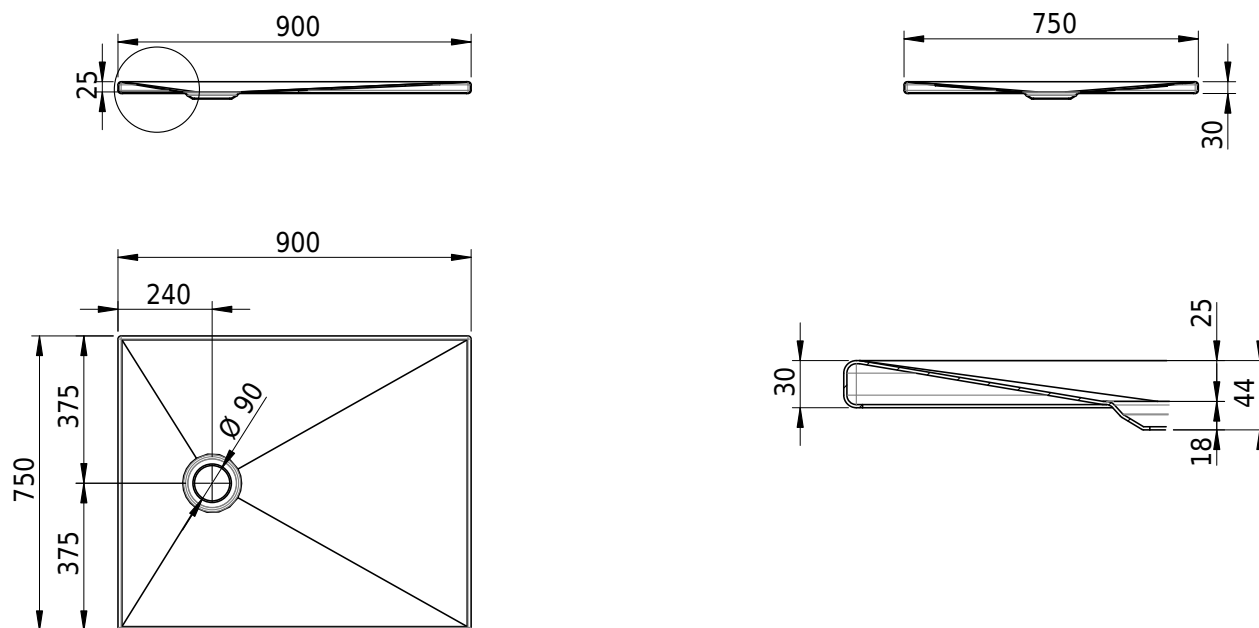

## Schmidlin DELTA

90 x 75 x 2.5 cm

Ablaufloch  $\varnothing$  90 mm, Eckradius 5 mm

Artikel-Nr.: 2147-0001    SGVSB-Nr.: 143223.100