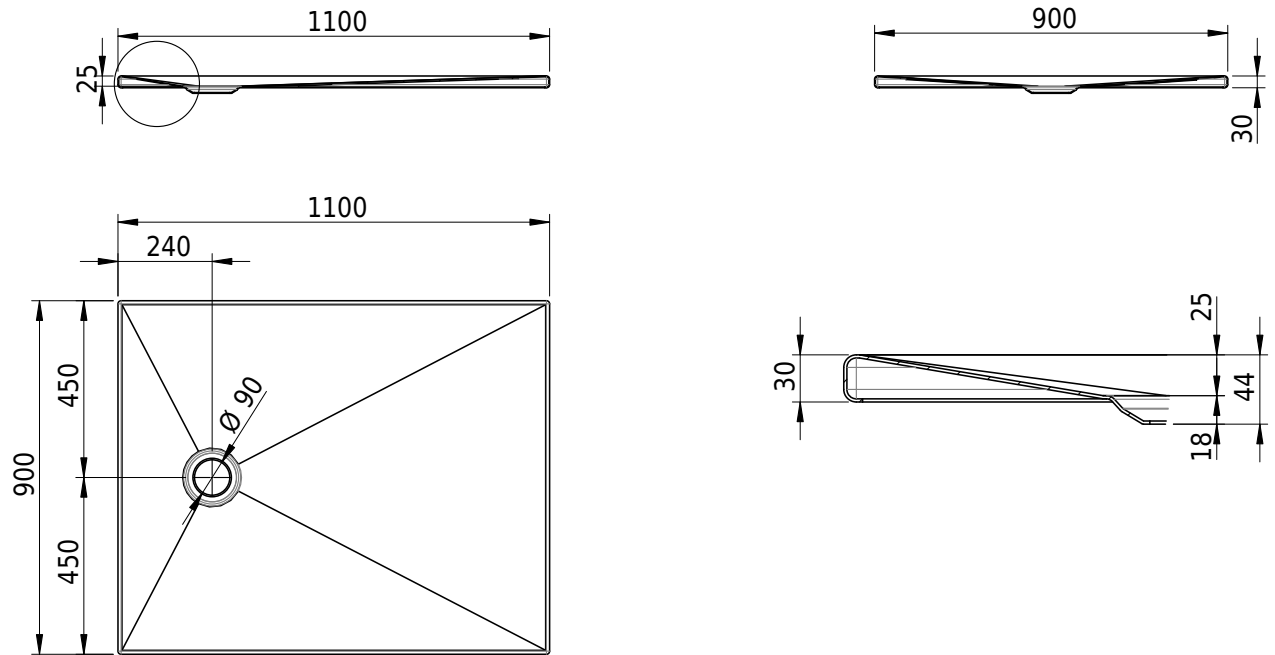

## Schmidlin DELTA

110 x 90 x 2.5 cm

Ablaufloch  $\varnothing$  90 mm, Eckradius 5 mm

Artikel-Nr.: 2152-0001    SGVSB-Nr.: 143234.100