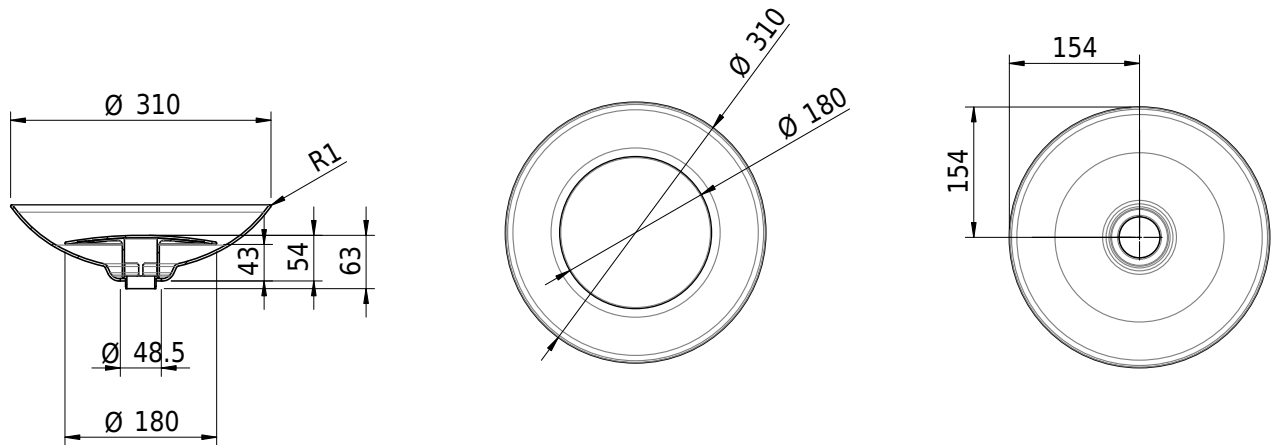

Massskizze

Schmidlin IRIS Schalenbecken, Ø 31 cm

31 x 31 x 9 cm

inkl. Befestigungszubehör, Schaftventil (ohne Linse)

Artikel-Nr.: 2161-0001

SGVSB-Nr.: 217640

Gewicht: 2 kg

Optionen