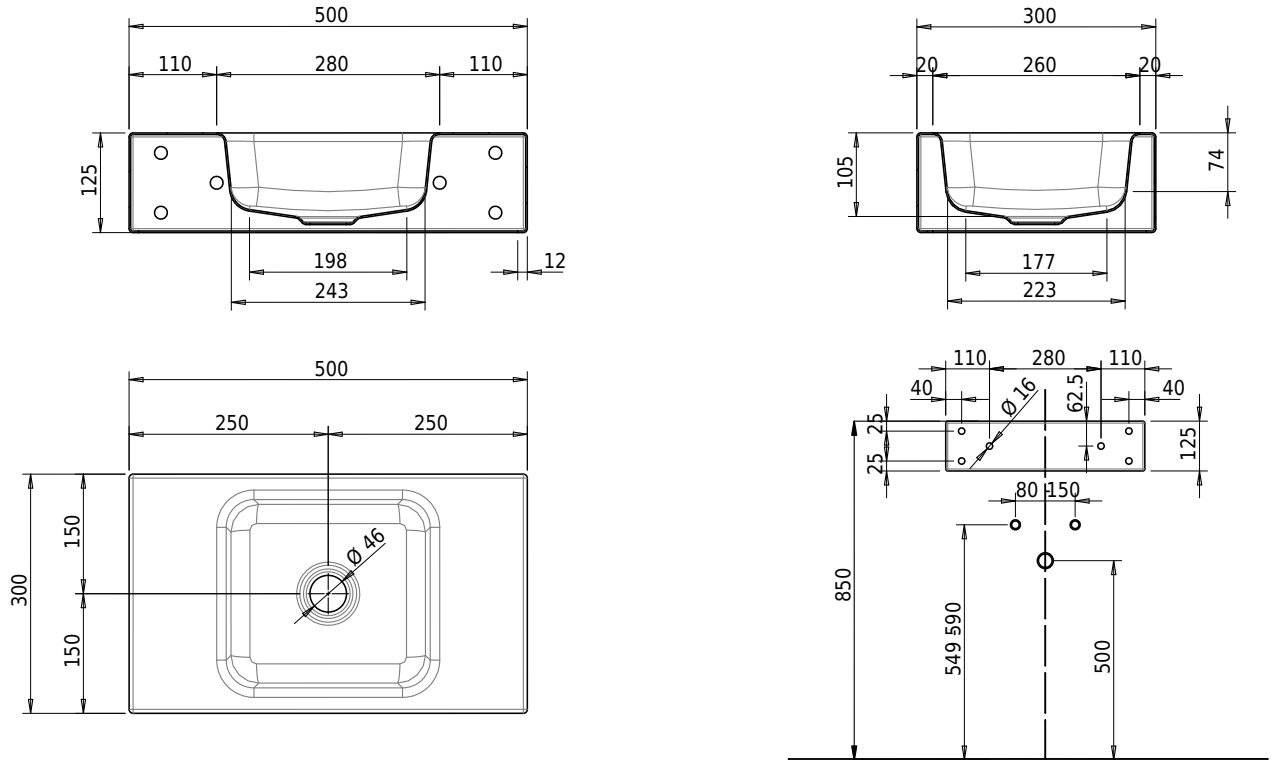

Massskizze

Schmidlin MERO MINI Wandbecken

50 x 30 x 12.5 cm

ohne Überlauf, inkl. Befestigungzubehör

Artikel-Nr.: 2162-0001 SGVSB-Nr.: 217651.242

Optionen

- Farbklasse IV +: I,III,VI,V [FA0_ _ _]
- GLASUR PLUS [OV01]
- Lochbohrung für Schmidlin Seifenspender [SSP02]
- Runde Lochbohrung nach Mass [WT_ALS02]
- Lochbohrung für Steckdose [STP_ _ _]

Zubehör

- Schmidlin Seifenspender
- Verstärkungsflansch für Armaturenmontage

Ab- und Überlaufgarnituren

- Schaftventil 1¼", inkl. Deckel verchromt, nicht verschliessbar
- Schmidlin Schaftventil 1 1/4", inkl. Deckel alpinweiss matt, emailliert, nicht verschliessbar
- Schmidlin Schaftventil 1 1/4", inkl. Deckel emailliert, nicht verschliessbar
- Schmidlin Schaftventil 1 1/4", inkl. Deckel emailliert, übrige Farben, nicht verschliessbar