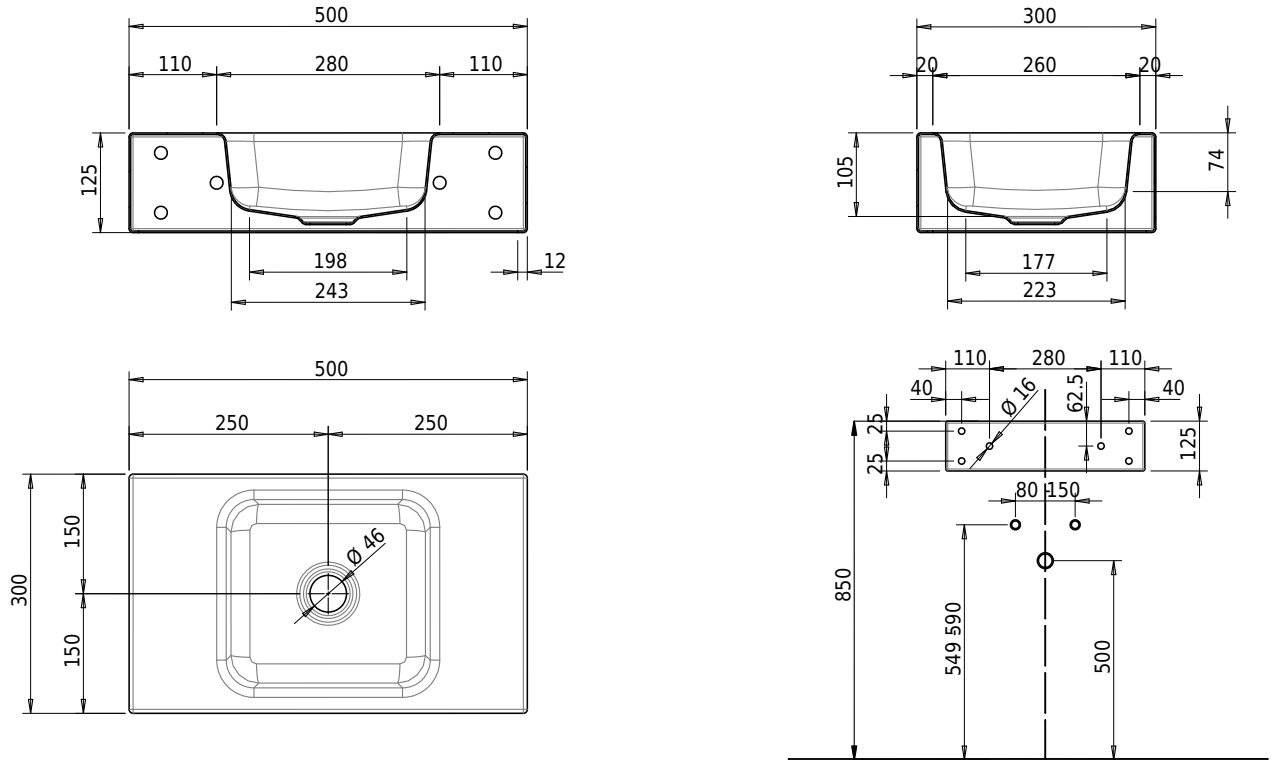

Massskizze

Schmidlin MERO MINI Wandbecken

50 x 30 x 12.5 cm

ohne Überlauf, inkl. Befestigungzubehör

Artikel-Nr.: 2162-0001 SGVSB-Nr.: 217651.242

Optionen

- Farbklasse IV +: I,III,VI,V [FA0_ _ _]
- GLASUR PLUS [OV01]
- Lochbohrung für Schmidlin Seifenspender [SSP02]
- Runde Lochbohrung nach Mass [WT_ALS02]
- Lochbohrung für Steckdose [STP_ _ _]

Zubehör

- Schmidlin Seifenspender
- Verstärkungsflansch für Armaturenmontage

Ab- und Überlaufgarnituren

- Schaftventil 1¼, inkl. Deckel verchromt, nicht verschliessbar
- Schmidlin Schaftventil 1 1/4", inkl. Deckel alpinweiss matt, emailliert, nicht verschliessbar
- Schmidlin Schaftventil 1 1/4", inkl. Deckel emailliert, nicht verschliessbar
- Schmidlin Schaftventil 1 1/4", inkl. Deckel emailliert, übrige Farben, nicht verschliessbar