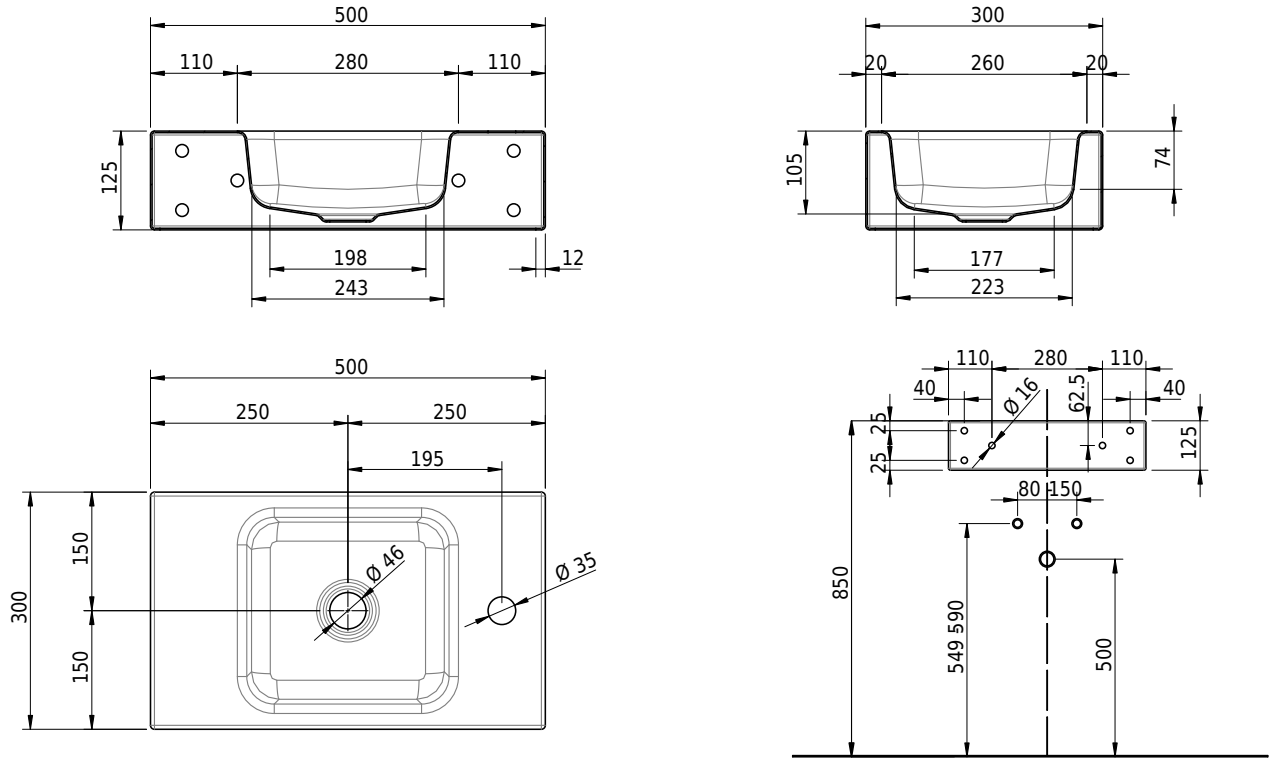

# Schmidlin MERO MINI Wandbecken

50 x 30 x 12.5 cm

ohne Überlauf, inkl. Befestigungzubehör

Artikel-Nr.: 2162-0003    SGVSB-Nr.: 217651.237