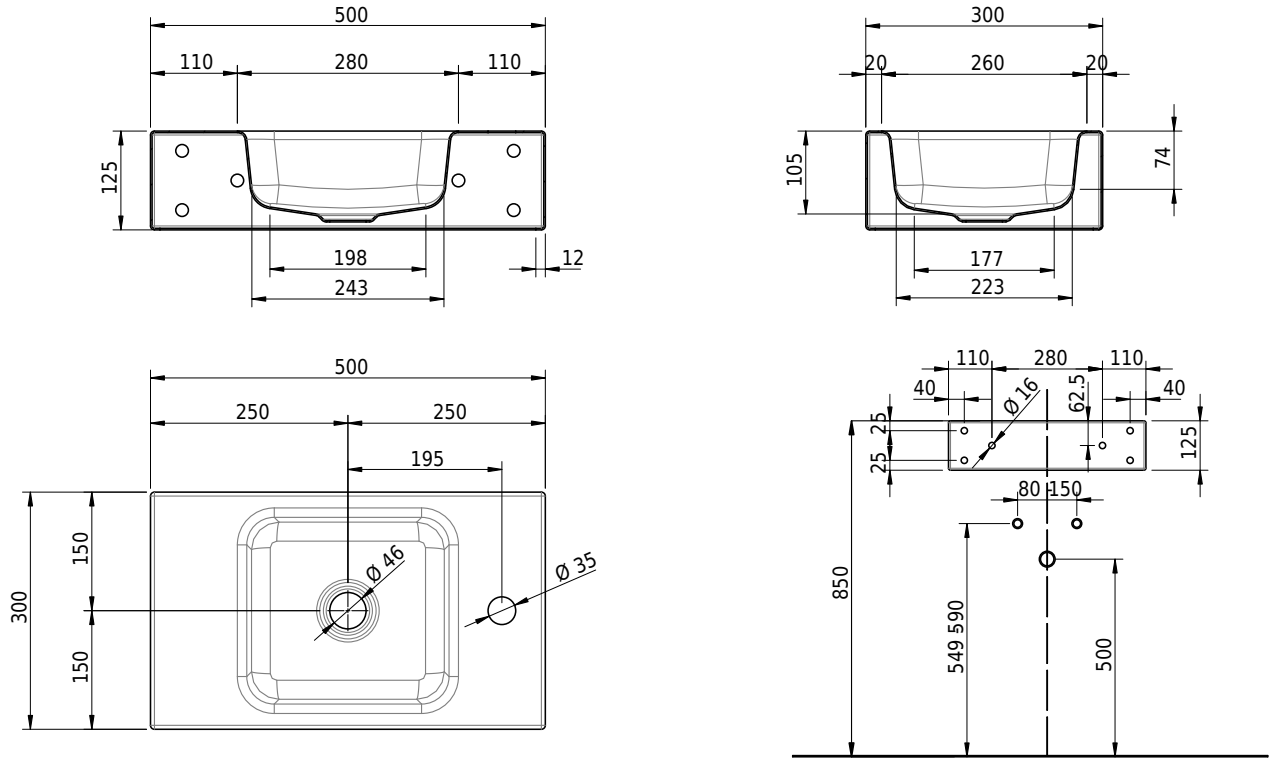

Massskizze

Schmidlin MERO MINI Wandbecken

50 x 30 x 12.5 cm

ohne Überlauf, inkl. Befestigungzubehör

Artikel-Nr.: 2162-0003 SGVSB-Nr.: 217651.237

Optionen

- Farbklasse IV +: I,III,VI,V [FA0_ _ _]
- GLASUR PLUS [OV01]
- Lochbohrung für Schmidlin Seifenspender [SSP02]
- Runde Lochbohrung nach Mass [WT_ALS02]
- Lochbohrung für Steckdose [STP_ _ _]

Zubehör

- Schmidlin Seifenspender
- Verstärkungsflansch für Armaturenmontage

Ab- und Überlaufgarnituren

- Schaftventil 1¼", inkl. Deckel verchromt, nicht verschliessbar
- Schmidlin Schaftventil 1 1/4", inkl. Deckel alpinweiss matt, emailliert, nicht verschliessbar
- Schmidlin Schaftventil 1 1/4", inkl. Deckel emailliert, nicht verschliessbar
- Schmidlin Schaftventil 1 1/4", inkl. Deckel emailliert, übrige Farben, nicht verschliessbar