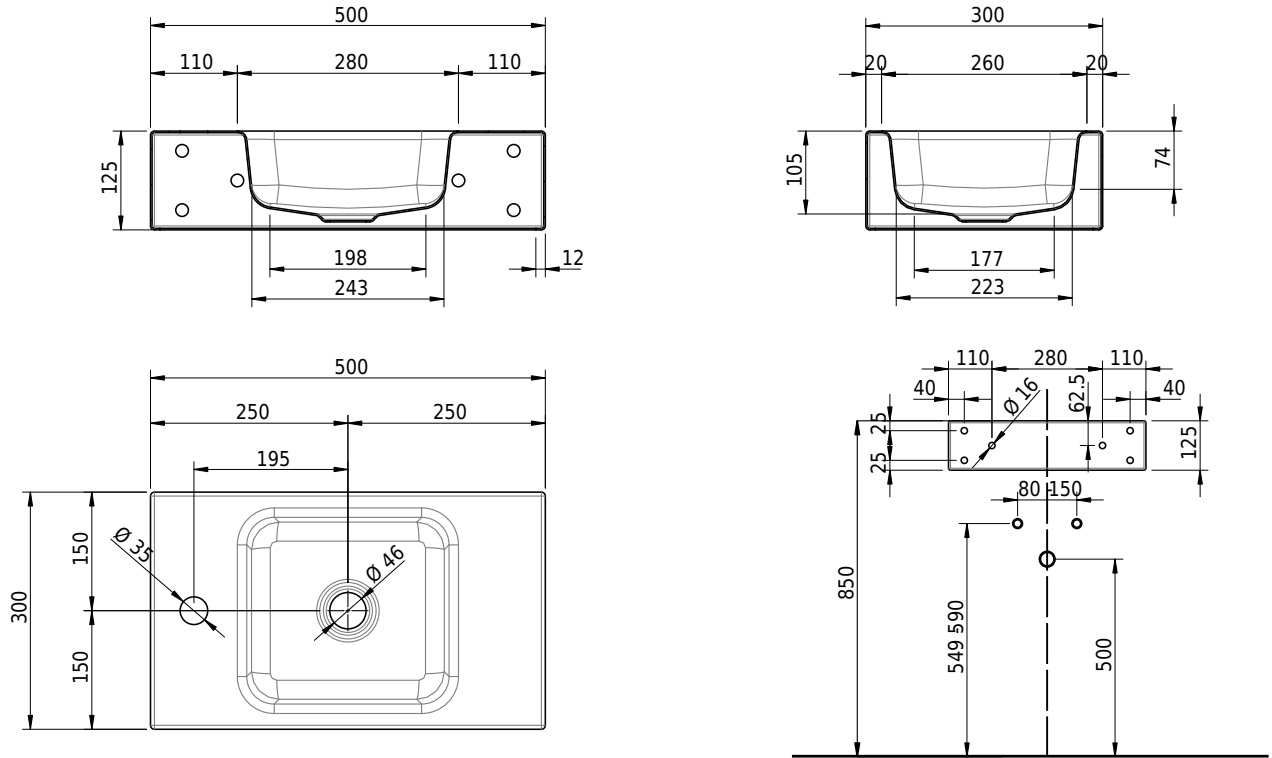

Massskizze

Schmidlin MERO MINI Wandbecken

50 x 30 x 12.5 cm

ohne Überlauf, inkl. Befestigungszubehör

Artikel-Nr.: 2162-0004 SGVSB-Nr.: 217651.236

Optionen

- Farbklasse IV +: I,III,VI,V [FA0_ _ _]
- GLASUR PLUS [OV01]
- Lochbohrung für Schmidlin Seifenspender [SSP02]
- Runde Lochbohrung nach Mass [WT_ALS02]
- Lochbohrung für Steckdose [STP_ _ _]

Zubehör

- Schmidlin Seifenspender
- Verstärkungsflansch für Armaturenmontage

Ab- und Überlaufgarnituren

- Schaftventil 1¼", inkl. Deckel verchromt, nicht verschliessbar
- Schmidlin Schaftventil 1 1/4", inkl. Deckel alpinweiss matt, emailliert, nicht verschliessbar
- Schmidlin Schaftventil 1 1/4", inkl. Deckel emailliert, nicht verschliessbar
- Schmidlin Schaftventil 1 1/4", inkl. Deckel emailliert, übrige Farben, nicht verschliessbar