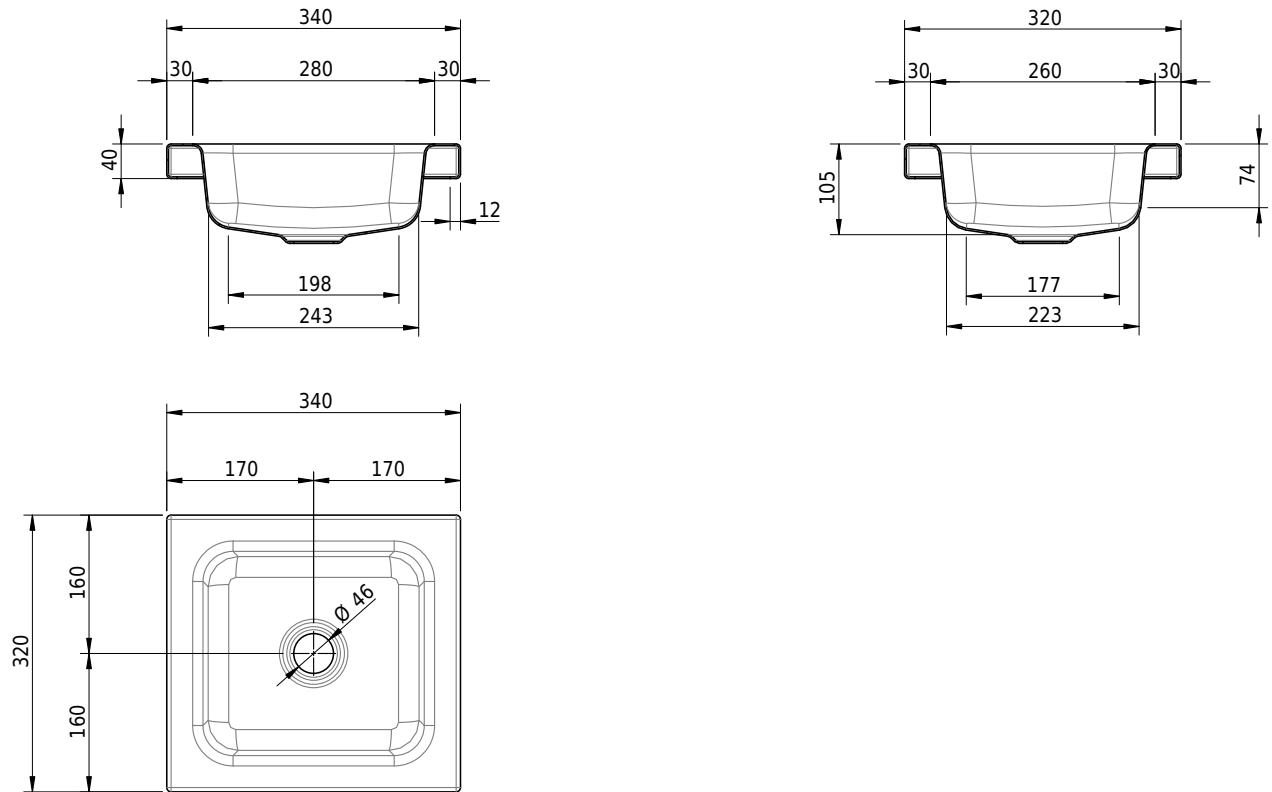

Massskizze

Schmidlin MERO MINI Aufsatzbecken

34 x 32 x 4 cm

ohne Überlauf, inkl. Befestigungzubehör

Artikel-Nr.: 2164-0001 SGVSB-Nr.: 217645.242

Optionen

- Farbklasse IV +: I,III,VI,V [FA0_ _ _]
- GLASUR PLUS [OV01]
- Schmidlin GreenSteel