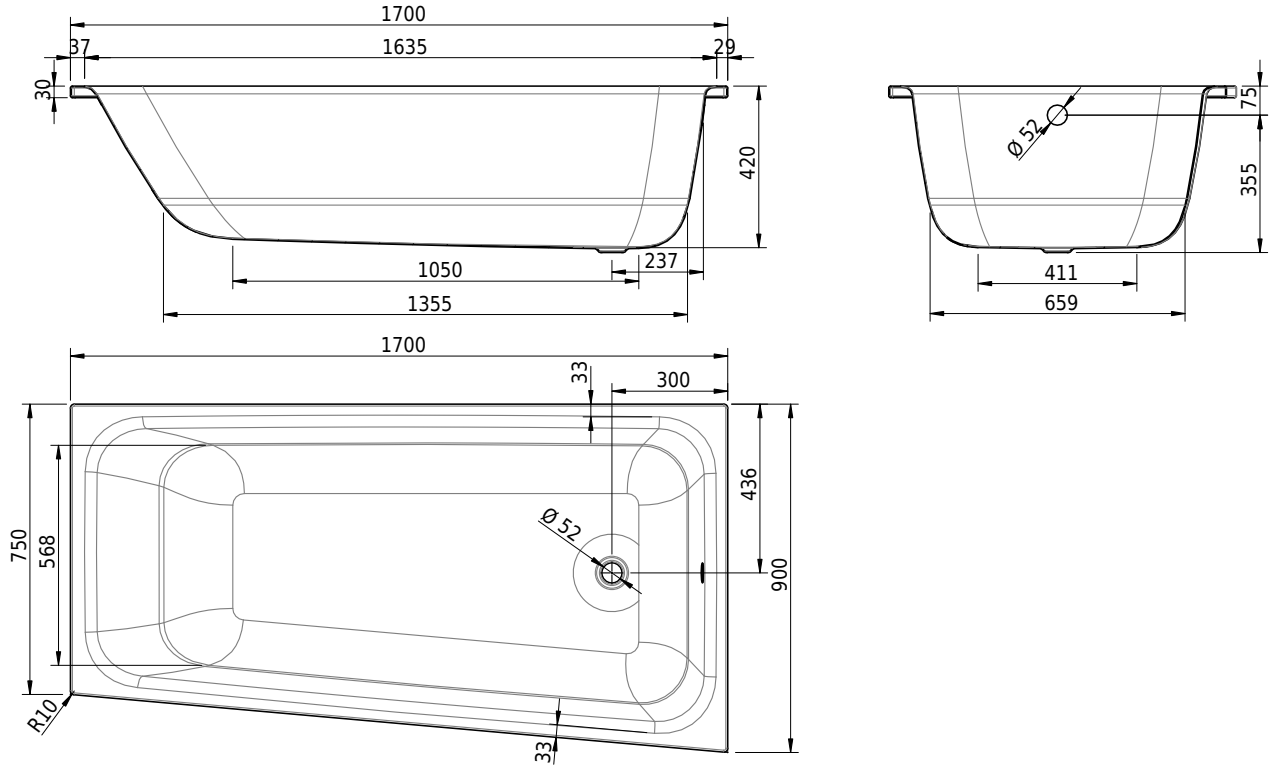

Massskizze

Schmidlin VELA

170 x 90 / 75.00 x 42 cm

Randhöhe 30 mm

Artikel-Nr.: 2165-0001 SGVSB-Nr.: 111597 ST-Nr.: 1152113.100 Gewicht: 48 kg Nutzinhalt*: 192 l

Optionen

- Farbklasse: I,III,VI [FA0_ _ _]
- Mit Zargen [Z_ _ _ _]
- ANTIGLISS PRO
- GLASUR PLUS [OV01]
- Griff SAFE (Paar) [GFT_01]
- Lochbohrung für Einlochmischer [L1 _ _]
- Lochbohrungen für Armaturen nach Mass [ATM:mm]
- Lochbohrung für Schmidlin TOUCH CONTROL [AT0001]
- Scharfkantige Ecke (Radius 5 mm) [EA_ _ 04]
- Geschnittene Ecke [EA_ _ 03]
- Abgerundete Ecke [EA_ _ 02]
- Einlaufgarnitur Schmidlin SPLASH [SP_ _]
- Schmidlin SOUNDBOX

Zubehör

- Schmidlin Badewannen-Montagesystem (SIA 181)
- Schmidlin Badewannen-Montagesystem (SIA 181), mit Dichtband
- Schmidlin Vormauerungsband (SIA 181), Rolle zu 3 m
- Schmidlin Zargen-Montagewinkel (SIA 181), Satz (4 Stück)
- Zargengummiprofil