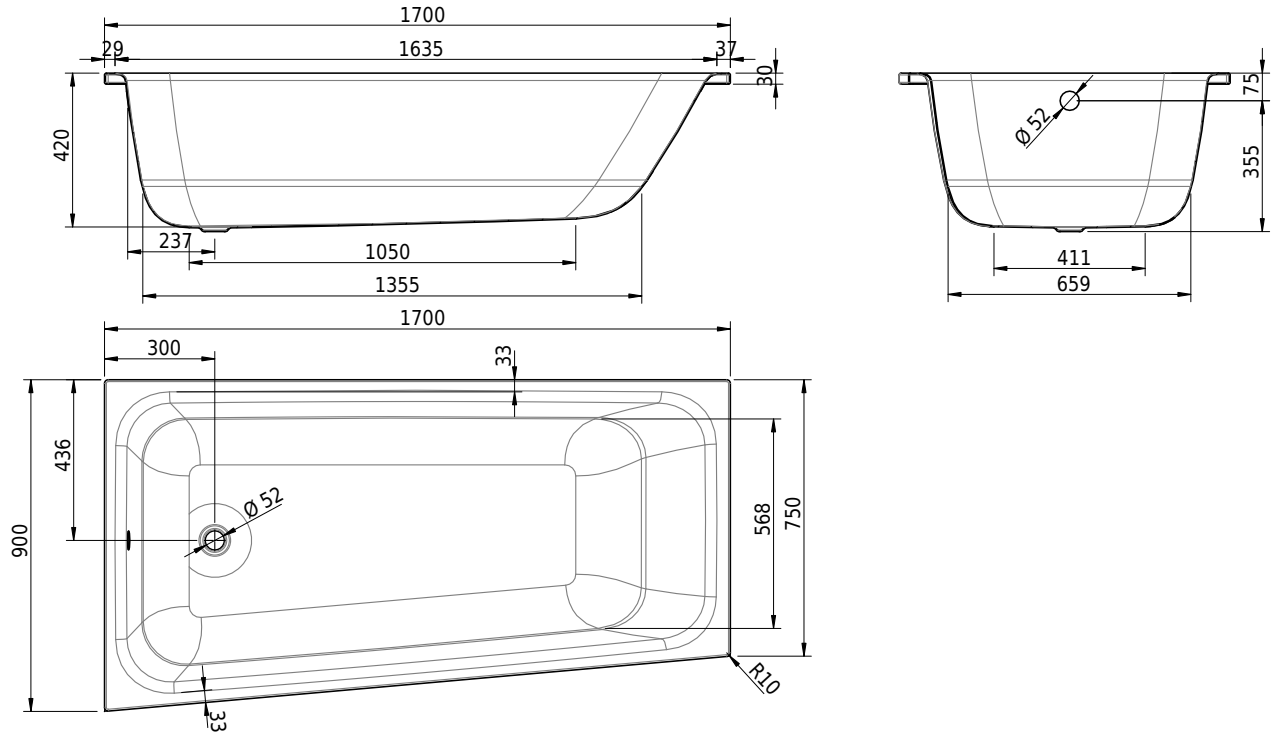

# Schmidlin VELA

170 x 90 / 75.00 x 42 cm

Randhöhe 30 mm

Artikel-Nr.: 2166-0001    SGVSB-Nr.: 111596    ST-Nr.: 1152112.100    Gewicht: 48 kg    Nutzinhalt\*: 192 l