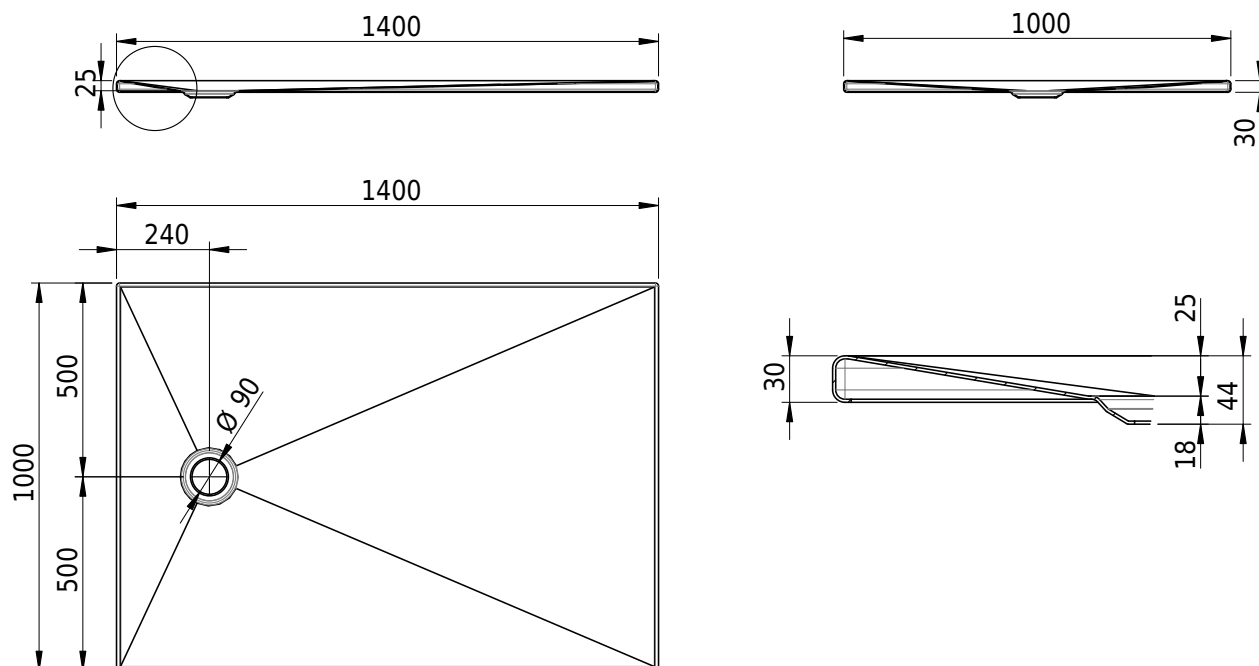

Massskizze

Schmidlin DELTA

140 x 100 x 2.5 cm

Ablaufloch \varnothing 90 mm, Eckradius 5 mm

Artikel-Nr.: 2168-0001 SGVSB-Nr.: 143246.100

Optionen

- Farbklasse IV +: I,III,VI,V [FA0_ _ _]
- Mit Zargen [Z_ _ _ _]
- ANTIGLISS PRO
- GLASUR PLUS [OV01]

Zubehör

- Montagesystem Schmidlin OMNIA (SIA 181)

Ab- und Überlaufgarnituren

- Ablaufgarnitur Schmidlin FLOW 30
- Ablaufgarnitur Schmidlin FLOW 50