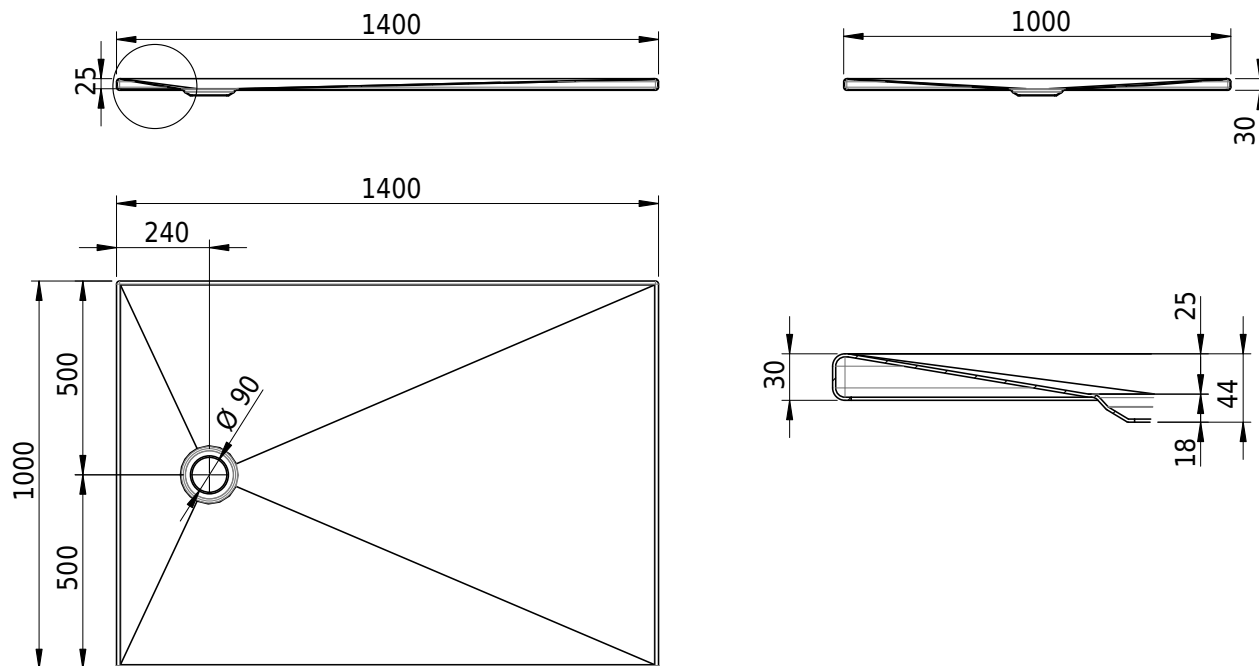

Massskizze

Schmidlin DELTA

140 x 100 x 2.5 cm

Ablaufloch \varnothing 90 mm, Eckradius 5 mm

Artikel-Nr.: 2168-0001 SGVSB-Nr.: 143246.100

Optionen

- Farbklasse IV +: I,III,VI,V [FA0_ _ _]
- Mit Zargen [Z_ _ _ _]
- ANTIGLISS PRO
- GLASUR PLUS [OV01]

Zubehör

- Montagesystem Schmidlin OMNIA (SIA 181)

Ab- und Überlaufgarnituren

- Ablaufgarnitur Schmidlin FLOW 30
- Ablaufgarnitur Schmidlin FLOW 50