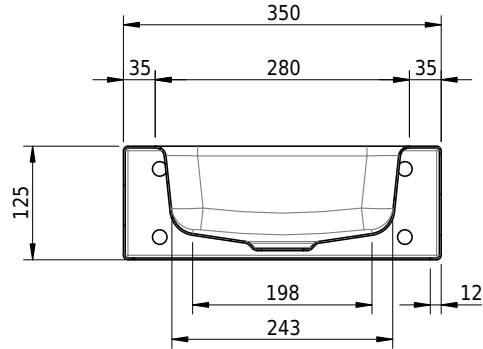

Massskizze

Schmidlin MERO MINI Wandbecken

35 x 30 x 12.5 cm

ohne Überlauf, inkl. Befestigungzubehör

Artikel-Nr.: 2170-0001 SGVSB-Nr.: 217646.242

Optionen

- Farbklasse IV +: I,III,VI,V [FA0_ _ _]
- GLASUR PLUS [OV01]
- Schmidlin GreenSteel

Zubehör

- Handtuchhalter zu Schmidlin ORBIS MINI / MERO MINI Wandbecken 35x30x12.5 cm
- Schmidlin Seifenspende
- Verstärkungsflansch für Armaturenmontage

Ab- und Überlaufgarnituren

- Schaftventil 1/4", inkl. Deckel verchromt, nicht verschliessbar
- Schmidlin Schaftventil 1 1/4", inkl. Deckel alpinweiss matt, emailliert, nicht verschliessbar
- Schmidlin Schaftventil 1 1/4", inkl. Deckel emailliert, nicht verschliessbar
- Schmidlin Schaftventil 1 1/4", inkl. Deckel emailliert, übrige Farben, nicht verschliessbar