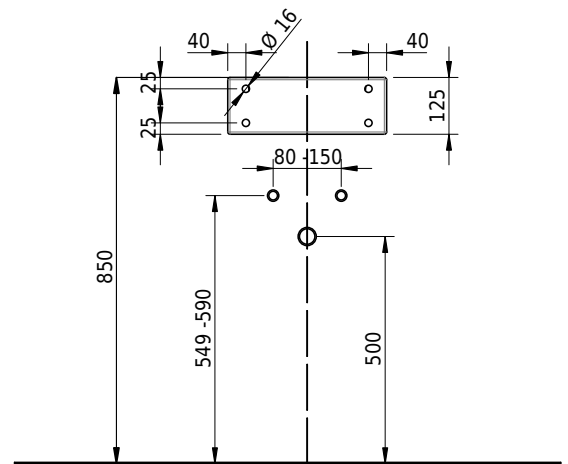

Massskizze

Schmidlin MERO MINI Wandbecken

35 x 30 x 12.5 cm

ohne Überlauf, inkl. Befestigungzubehör

Artikel-Nr.: 2170-0001 SGVSB-Nr.: 217646.242

Optionen

- Farbklasse IV +: I,III,VI,V [FA0_ _ _]
- GLASUR PLUS [OV01]
- Schmidlin GreenSteel

Zubehör

- Handtuchhalter zu Schmidlin ORBIS MINI / MERO MINI Wandbecken 35x30x12.5 cm
- Schmidlin Seifenspende
- Verstärkungsflansch für Armaturenmontage

Ab- und Überlaufgarnituren

- Schaftventil 1/4", inkl. Deckel verchromt, nicht verschliessbar
- Schmidlin Schaftventil 1 1/4", inkl. Deckel alpinweiss matt, emailliert, nicht verschliessbar
- Schmidlin Schaftventil 1 1/4", inkl. Deckel emailliert, nicht verschliessbar
- Schmidlin Schaftventil 1 1/4", inkl. Deckel emailliert, übrige Farben, nicht verschliessbar