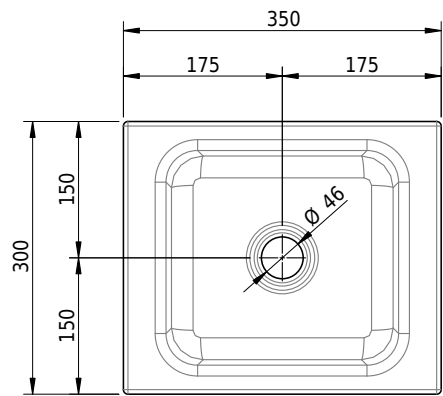

Massskizze

Schmidlin MERO MINI Wandbecken

35 x 30 x 12.5 cm

ohne Überlauf, inkl. Befestigungzubehör

Artikel-Nr.: 2170-0001 SGVSB-Nr.: 217646.242

Optionen

- Farbklasse IV +: I,III,VI,V [FA0_ _ _]
- GLASUR PLUS [OV01]
- Schmidlin GreenSteel

Zubehör

- Handtuchhalter zu Schmidlin ORBIS MINI / MERO MINI Wandbecken 35x30x12.5 cm
- Schmidlin Seifenspende
- Verstärkungsflansch für Armaturenmontage

Ab- und Überlaufgarnituren

- Schaftventil 1/4", inkl. Deckel verchromt, nicht verschliessbar
- Schmidlin Schaftventil 1 1/4", inkl. Deckel alpinweiss matt, emailliert, nicht verschliessbar
- Schmidlin Schaftventil 1 1/4", inkl. Deckel emailliert, nicht verschliessbar
- Schmidlin Schaftventil 1 1/4", inkl. Deckel emailliert, übrige Farben, nicht verschliessbar