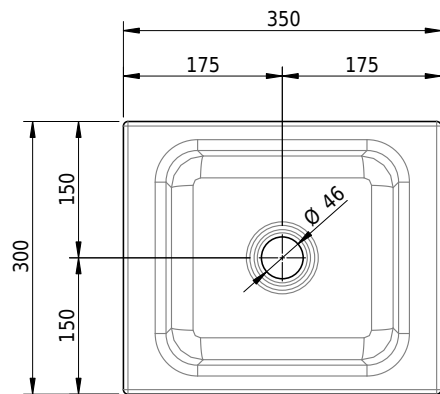

Massskizze

Schmidlin MERO MINI Wandbecken

35 x 30 x 12.5 cm

ohne Überlauf, inkl. Befestigungzubehör

Artikel-Nr.: 2170-0001 SGVSB-Nr.: 217646.242

Optionen

- Farbklasse IV +: I,III,VI,V [FA0_ _ _]
- GLASUR PLUS [OV01]
- Schmidlin GreenSteel

Zubehör

- Handtuchhalter zu Schmidlin ORBIS MINI / MERO MINI Wandbecken 35x30x12.5 cm
- Schmidlin Seifenspende
- Verstärkungsflansch für Armaturenmontage

Ab- und Überlaufgarnituren

- Schaftventil 1/4", inkl. Deckel verchromt, nicht verschliessbar
- Schmidlin Schaftventil 1 1/4", inkl. Deckel alpinweiss matt, emailliert, nicht verschliessbar
- Schmidlin Schaftventil 1 1/4", inkl. Deckel emailliert, nicht verschliessbar
- Schmidlin Schaftventil 1 1/4", inkl. Deckel emailliert, übrige Farben, nicht verschliessbar