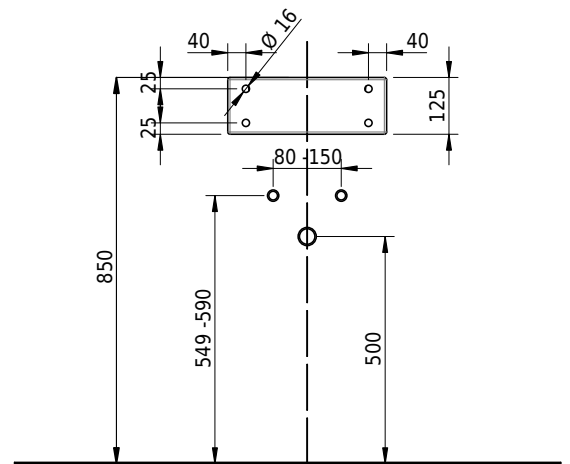

Massskizze

Schmidlin MERO MINI Wandbecken

35 x 30 x 12.5 cm

ohne Überlauf, inkl. Befestigungzubehör

Artikel-Nr.: 2170-0001 SGVSB-Nr.: 217646.242

Optionen

- Farbklasse IV +: I,III,VI,V [FA0_ _ _]
- GLASUR PLUS [OV01]
- Schmidlin GreenSteel

Zubehör

- Handtuchhalter zu Schmidlin ORBIS MINI / MERO MINI Wandbecken 35x30x12.5 cm
- Schmidlin Seifenspende
- Verstärkungsflansch für Armaturenmontage

Ab- und Überlaufgarnituren

- Schaftventil 1/4", inkl. Deckel verchromt, nicht verschliessbar
- Schmidlin Schaftventil 1 1/4", inkl. Deckel alpinweiss matt, emailliert, nicht verschliessbar
- Schmidlin Schaftventil 1 1/4", inkl. Deckel emailliert, nicht verschliessbar
- Schmidlin Schaftventil 1 1/4", inkl. Deckel emailliert, übrige Farben, nicht verschliessbar