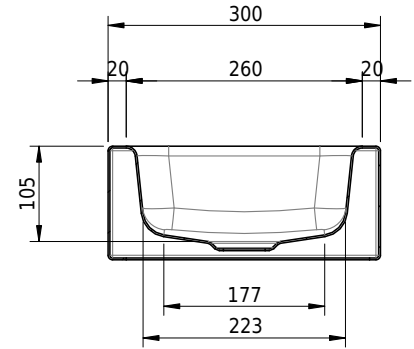

Massskizze

Schmidlin MERO MINI Wandbecken

35 x 30 x 12.5 cm

ohne Überlauf, inkl. Befestigungzubehör

Artikel-Nr.: 2170-0001 SGVSB-Nr.: 217646.242

Optionen

- Farbklasse IV +: I,III,VI,V [FA0_ _ _]
- GLASUR PLUS [OV01]
- Schmidlin GreenSteel

Zubehör

- Handtuchhalter zu Schmidlin ORBIS MINI / MERO MINI Wandbecken 35x30x12.5 cm
- Schmidlin Seifenspende
- Verstärkungsflansch für Armaturenmontage

Ab- und Überlaufgarnituren

- Schaftventil 1/4", inkl. Deckel verchromt, nicht verschliessbar
- Schmidlin Schaftventil 1 1/4", inkl. Deckel alpinweiss matt, emailliert, nicht verschliessbar
- Schmidlin Schaftventil 1 1/4", inkl. Deckel emailliert, nicht verschliessbar
- Schmidlin Schaftventil 1 1/4", inkl. Deckel emailliert, übrige Farben, nicht verschliessbar