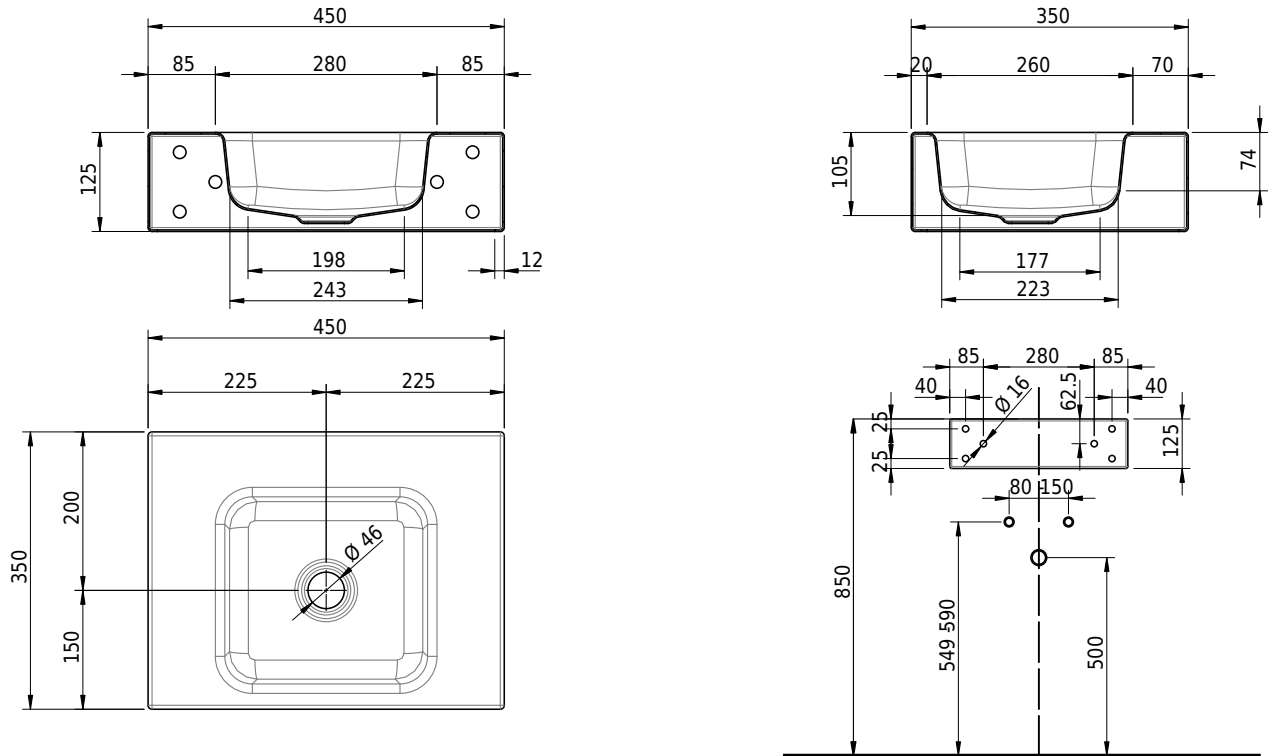

Massskizze

Schmidlin MERO MINI Wandbecken

45 x 35 x 12.5 cm

ohne Überlauf, inkl. Befestigungzubehör

Artikel-Nr.: 2173-0001 SGVSB-Nr.: 217650.242

Optionen

- Farbklasse IV +: I,III,VI,V [FA0_ _ _]
- GLASUR PLUS [OV01]
- Lochbohrung für Schmidlin Seifenspender [SSP02]
- Runde Lochbohrung nach Mass [WT_ALS02]
- Lochbohrung für Steckdose [STP_ _ _]

Zubehör

- Schmidlin Seifenspender
- Verstärkungsflansch für Armaturenmontage

Ab- und Überlaufgarnituren

- Schaftventil 1¼", inkl. Deckel verchromt, nicht verschliessbar
- Schmidlin Schaftventil 1 1/4", inkl. Deckel alpinweiss matt, emailliert, nicht verschliessbar
- Schmidlin Schaftventil 1 1/4", inkl. Deckel emailliert, nicht verschliessbar
- Schmidlin Schaftventil 1 1/4", inkl. Deckel emailliert, übrige Farben, nicht verschliessbar