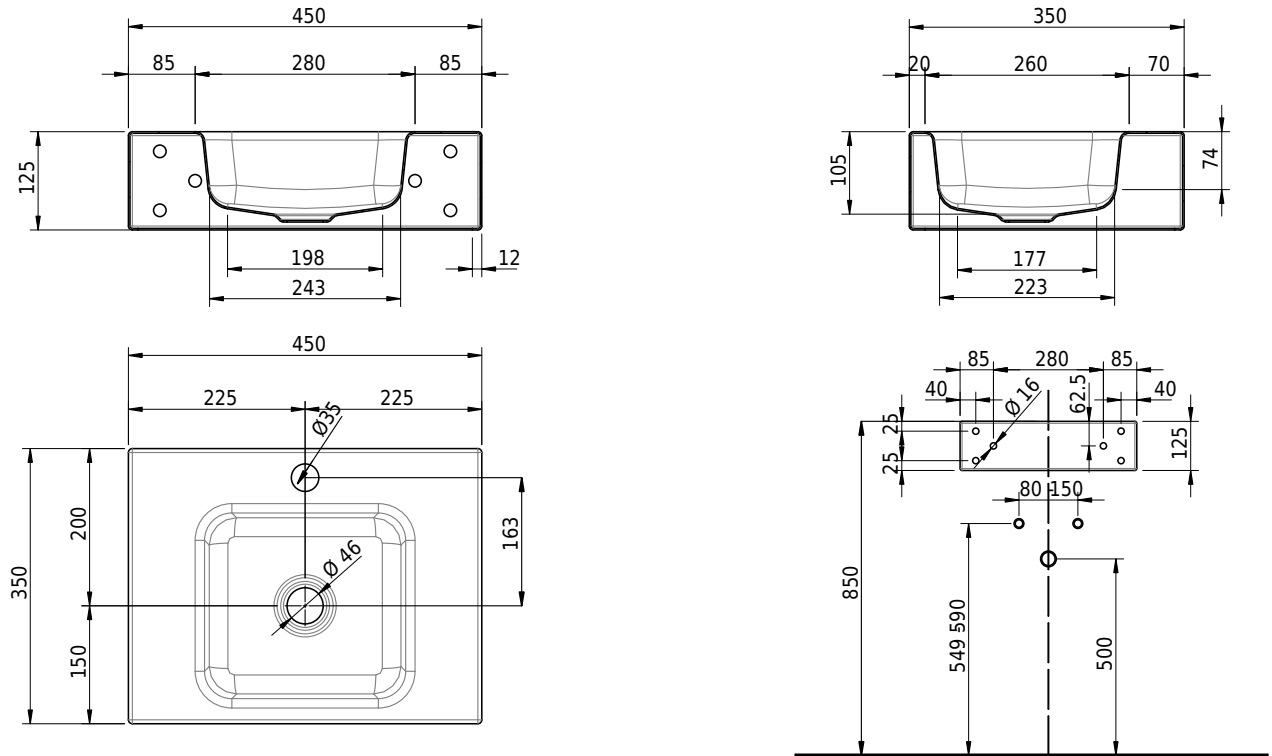

Massskizze

Schmidlin MERO MINI Wandbecken

45 x 35 x 12.5 cm

ohne Überlauf, inkl. Befestigungzubehör

Artikel-Nr.: 2173-0002 SGVSB-Nr.: 217650.241

Optionen

- Farbklasse IV +: I,III,VI,V [FA0_ _ _]
- GLASUR PLUS [OV01]
- Lochbohrung für Schmidlin Seifenspender [SSP02]
- Runde Lochbohrung nach Mass [WT_ALS02]
- Lochbohrung für Steckdose [STP_ _ _]
- Schmidlin GreenSteel

Zubehör

- Schmidlin Seifenspender
- Verstärkungsflansch für Armaturenmontage

Ab- und Überlaufgarnituren

- Schaftventil 1 1/4", inkl. Deckel verchromt, nicht verschliessbar
- Schmidlin Schaftventil 1 1/4", inkl. Deckel alpinweiss matt, emailliert, nicht verschliessbar
- Schmidlin Schaftventil 1 1/4", inkl. Deckel emailliert, nicht verschliessbar
- Schmidlin Schaftventil 1 1/4", inkl. Deckel emailliert, übrige Farben, nicht verschliessbar