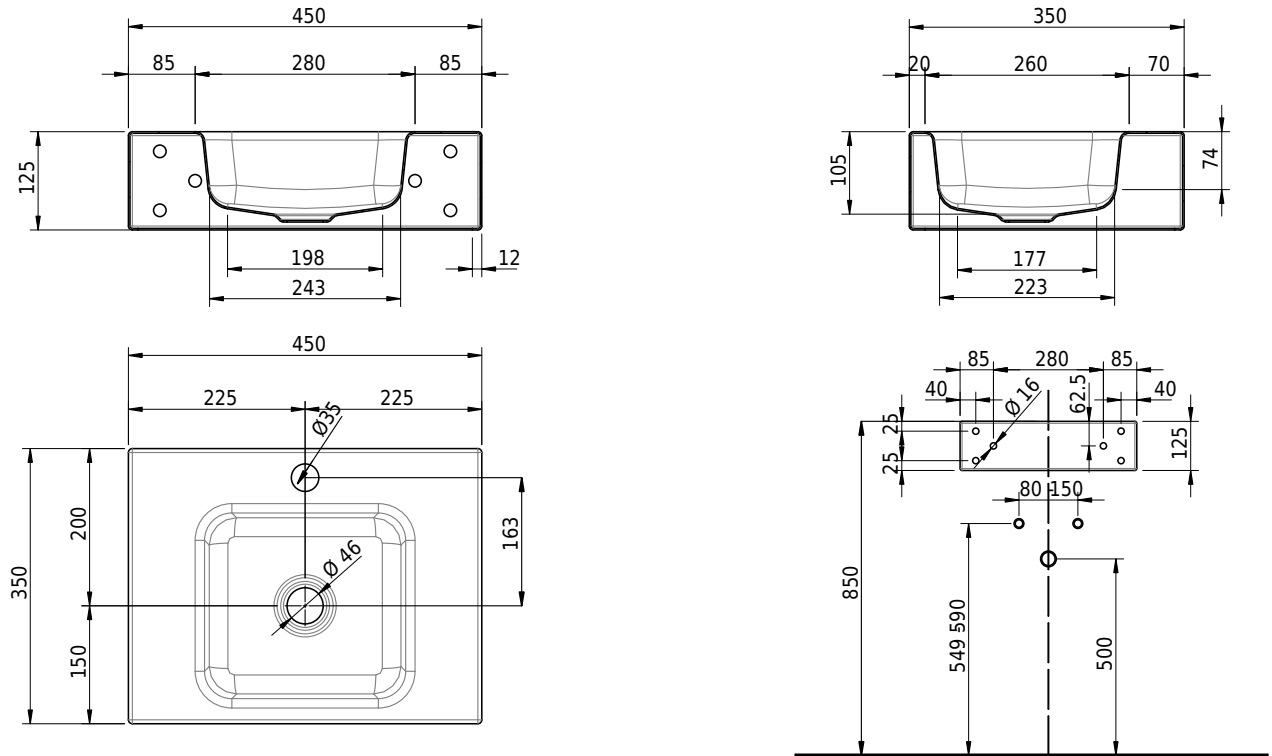

Massskizze

Schmidlin MERO MINI Wandbecken

45 x 35 x 12.5 cm

ohne Überlauf, inkl. Befestigungzubehör

Artikel-Nr.: 2173-0002   SGVSB-Nr.: 217650.241

Optionen

- Farbklasse IV +: I,III,VI,V [FA0_ _ _]
- GLASUR PLUS [OV01]
- Lochbohrung für Schmidlin Seifenspender [SSP02]
- Runde Lochbohrung nach Mass [WT_ALS02]
- Lochbohrung für Steckdose [STP_ _ _]
- Schmidlin GreenSteel

Zubehör

- Schmidlin Seifenspender
- Verstärkungsflansch für Armaturenmontage

Ab- und Überlaufgarnituren

- Schaftventil 1 1/4", inkl. Deckel verchromt, nicht verschliessbar
- Schmidlin Schaftventil 1 1/4", inkl. Deckel alpinweiss matt, emailliert, nicht verschliessbar
- Schmidlin Schaftventil 1 1/4", inkl. Deckel emailliert, nicht verschliessbar
- Schmidlin Schaftventil 1 1/4", inkl. Deckel emailliert, übrige Farben, nicht verschliessbar