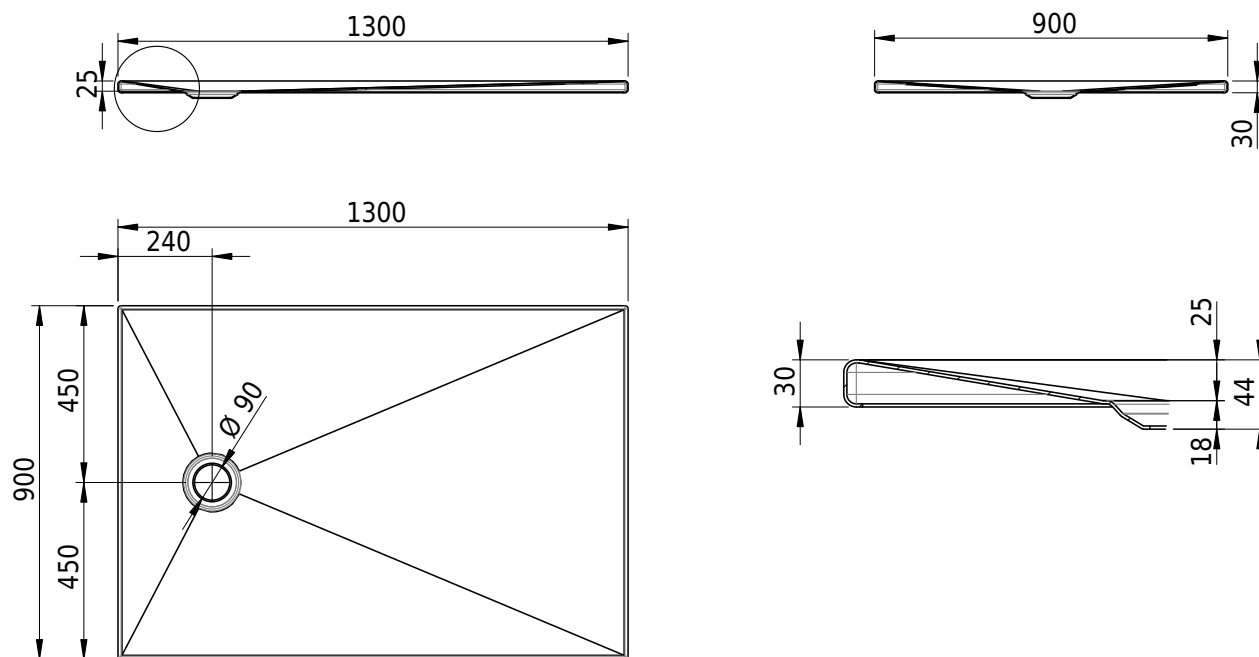

## Schmidlin DELTA

130 x 90 x 2.5 cm

Ablaufloch  $\varnothing$  90 mm, Eckradius 5 mm

Artikel-Nr.: 2181-0001    SGVSB-Nr.: 143242.100