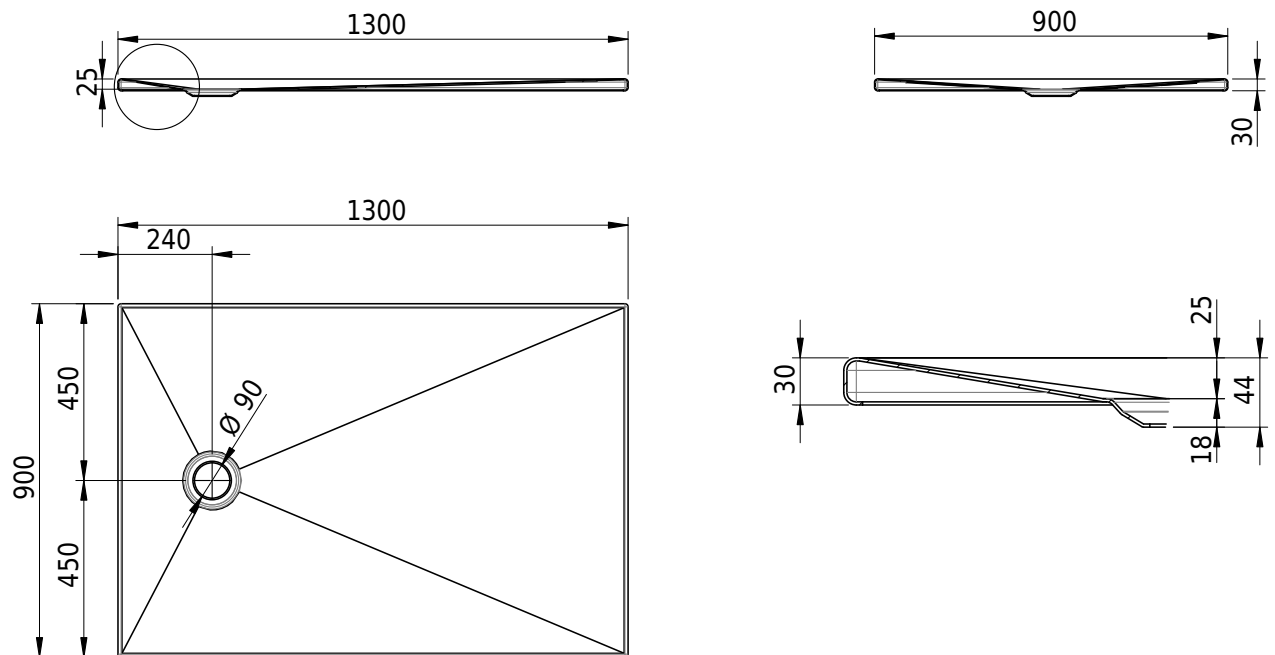

## Schmidlin DELTA

130 x 90 x 2.5 cm

Ablaufloch  $\varnothing$  90 mm, Eckradius 5 mm

Artikel-Nr.: 2181-0001    SGVSB-Nr.: 143242.100