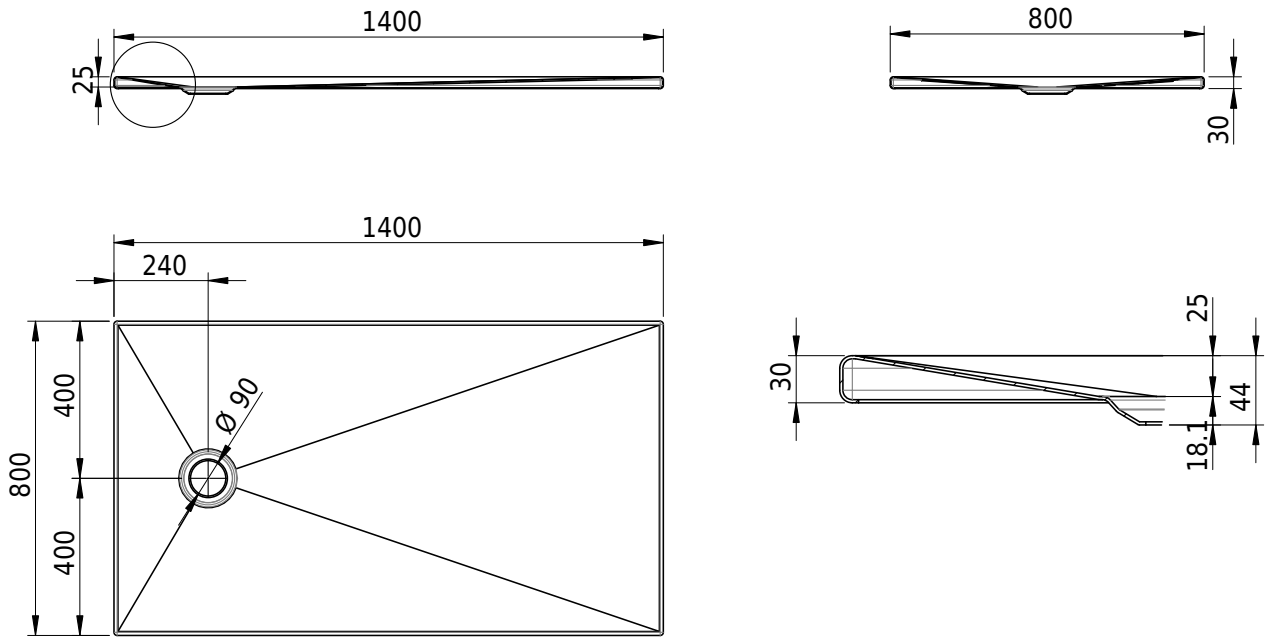

Massskizze

Schmidlin DELTA

140 x 80 x 2.5 cm

Ablaufloch \varnothing 90 mm, Eckradius 5 mm

Artikel-Nr.: 2190-0001 SGVSB-Nr.: 143244.100

Optionen

- Farbklasse IV +/- I,III,VI,V [FA0_ _ _]
- Mit Zargen [Z_ _ _ _]
- ANTIGLISS PRO
- GLASUR PLUS [OV01]

Zubehör

- Montagesystem Schmidlin OMNIA (SIA 181)

Ab- und Überlaufgarnituren

- Ablaufgarnitur Schmidlin FLOW 30
- Ablaufgarnitur Schmidlin FLOW 50