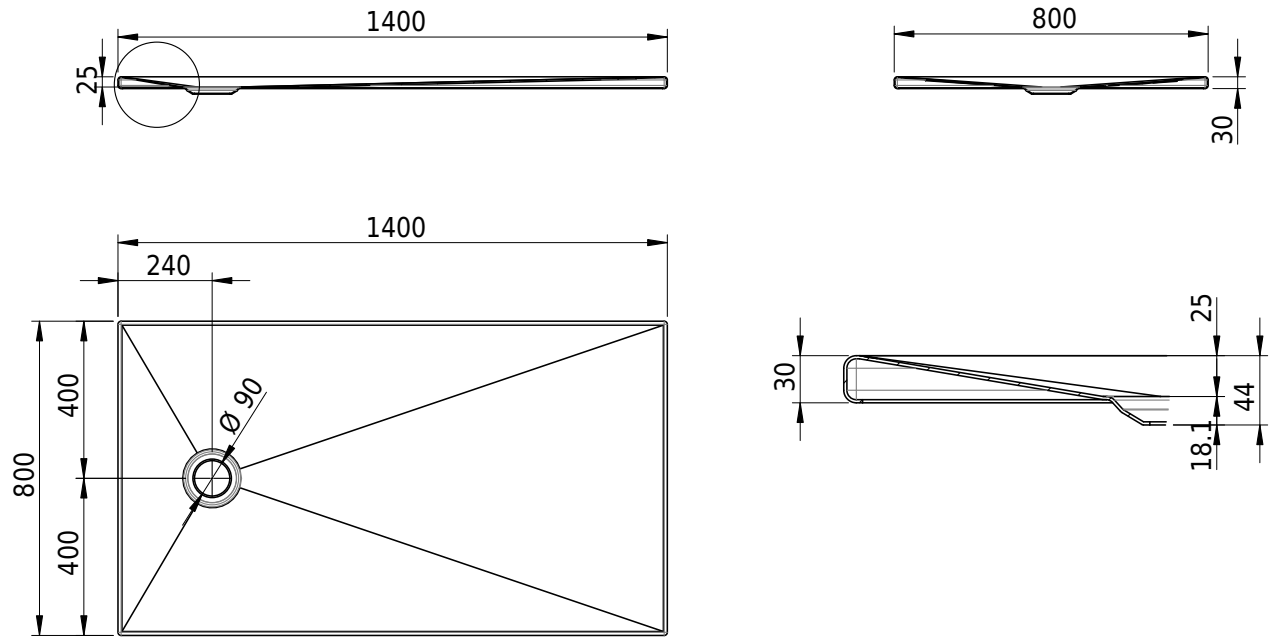

Massskizze

Schmidlin DELTA

140 x 80 x 2.5 cm

Ablaufloch \varnothing 90 mm, Eckradius 5 mm

Artikel-Nr.: 2190-0001 SGVSB-Nr.: 143244.100

Optionen

- Farbklasse IV +/- I,III,VI,V [FA0_ _ _]
- Mit Zargen [Z_ _ _ _]
- ANTIGLISS PRO
- GLASUR PLUS [OV01]

Zubehör

- Montagesystem Schmidlin OMNIA (SIA 181)

Ab- und Überlaufgarnituren

- Ablaufgarnitur Schmidlin FLOW 30
- Ablaufgarnitur Schmidlin FLOW 50