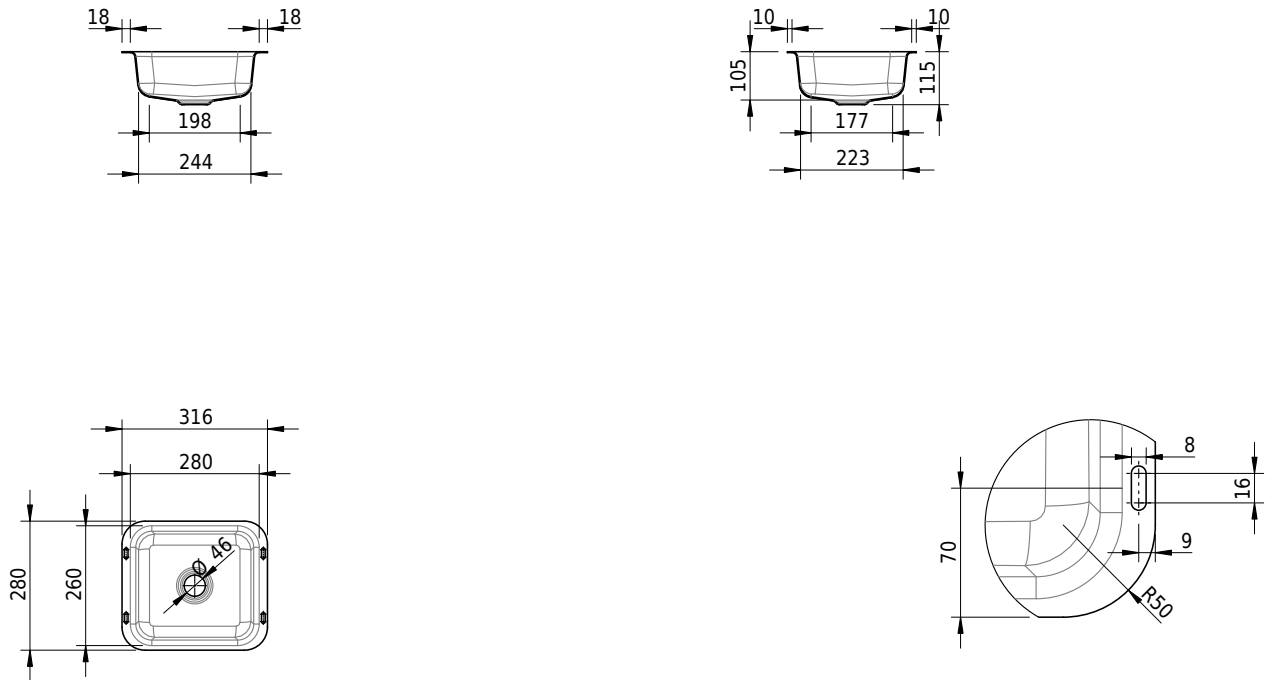

Massskizze

Schmidlin MERO MINI Unterbaubecken

28 x 26 x 0 cm

ohne Überlauf, inkl. Befestigungzubehör

Artikel-Nr.: 2195-0001 SGVSB-Nr.: 217643.242

Optionen

- Farbklasse IV +: I,III,VI,V [FA0_ _ _]
- Ohne Überlaufloch [UL0]
- GLASUR PLUS [OV01]
- Schmidlin GreenSteel