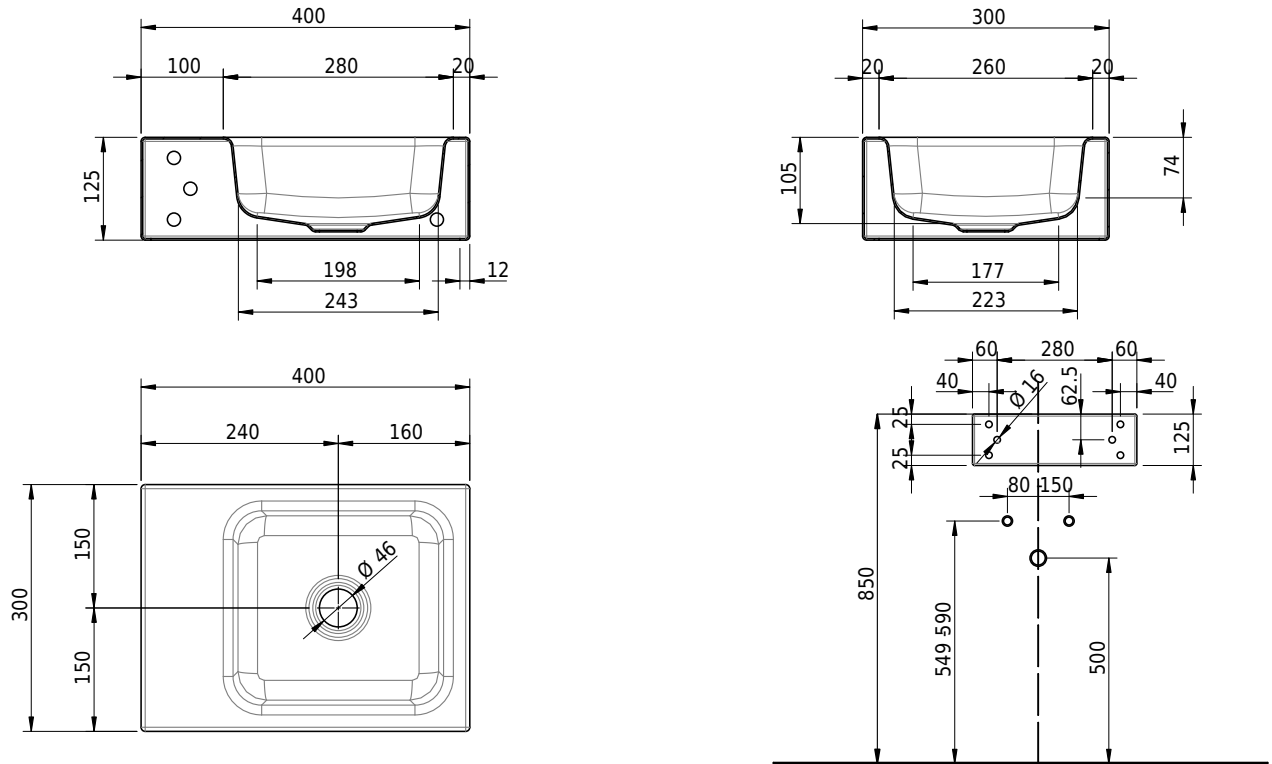

Massskizze

Schmidlin MERO MINI Wandbecken

40 x 30 x 12.5 cm

ohne Überlauf, inkl. Befestigungzubehör

Artikel-Nr.: 2203-0001 SGVSB-Nr.: 217648.242

Optionen

- Farbklasse IV +: I,III,VI,V [FA0_ _ _]
- GLASUR PLUS [OV01]
- Lochbohrung für Schmidlin Seifenspender [SSP02]
- Runde Lochbohrung nach Mass [WT_ALS02]
- Lochbohrung für Steckdose [STP_ _ _]

Zubehör

- Handtuchhalter zu Schmidlin ORBIS MINI / MERO MINI Wandbecken 40x30x12.5 cm
- Schmidlin Seifenspender
- Verstärkungsflansch für Armaturenmontage

Ab- und Überlaufgarnituren

- Schaftventil 1¼", inkl. Deckel verchromt, nicht verschliessbar
- Schmidlin Schaftventil 1 1/4", inkl. Deckel alpinweiss matt, emailliert, nicht verschliessbar
- Schmidlin Schaftventil 1 1/4", inkl. Deckel emailliert, nicht verschliessbar
- Schmidlin Schaftventil 1 1/4", inkl. Deckel emailliert, übrige Farben, nicht verschliessbar