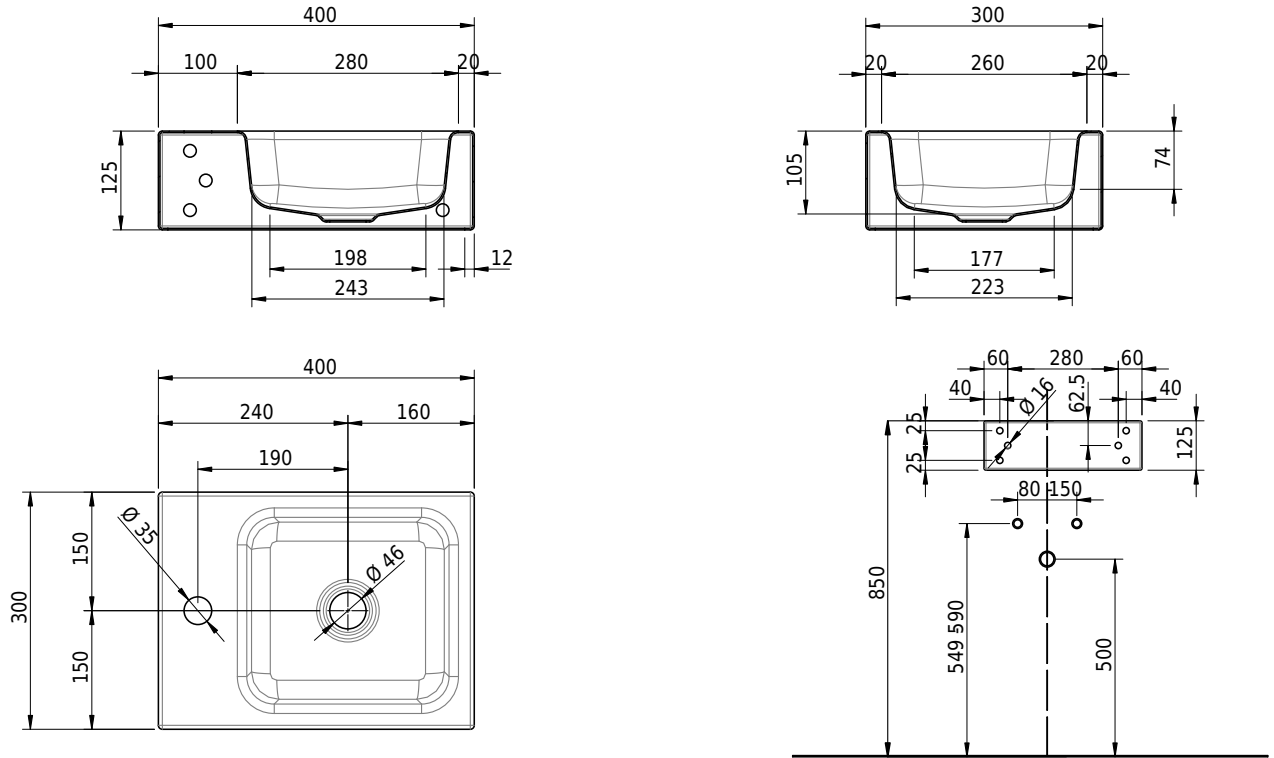

Massskizze

Schmidlin MERO MINI Wandbecken

40 x 30 x 12.5 cm

ohne Überlauf, inkl. Befestigungzubehör

Artikel-Nr.: 2203-0004 SGVSB-Nr.: 217648.236

Optionen

- Farbklasse IV +: I,III,VI,V [FA0_ _ _]
- GLASUR PLUS [OV01]
- Lochbohrung für Schmidlin Seifenspender [SSP02]
- Runde Lochbohrung nach Mass [WT_ALS02]
- Lochbohrung für Steckdose [STP_ _ _]

Zubehör

- Handtuchhalter zu Schmidlin ORBIS MINI / MERO MINI Wandbecken 40x30x12.5 cm
- Schmidlin Seifenspender
- Verstärkungsflansch für Armaturenmontage

Ab- und Überlaufgarnituren

- Schaftventil 1¼", inkl. Deckel verchromt, nicht verschliessbar
- Schmidlin Schaftventil 1 1/4", inkl. Deckel alpinweiss matt, emailliert, nicht verschliessbar
- Schmidlin Schaftventil 1 1/4", inkl. Deckel emailliert, nicht verschliessbar
- Schmidlin Schaftventil 1 1/4", inkl. Deckel emailliert, übrige Farben, nicht verschliessbar