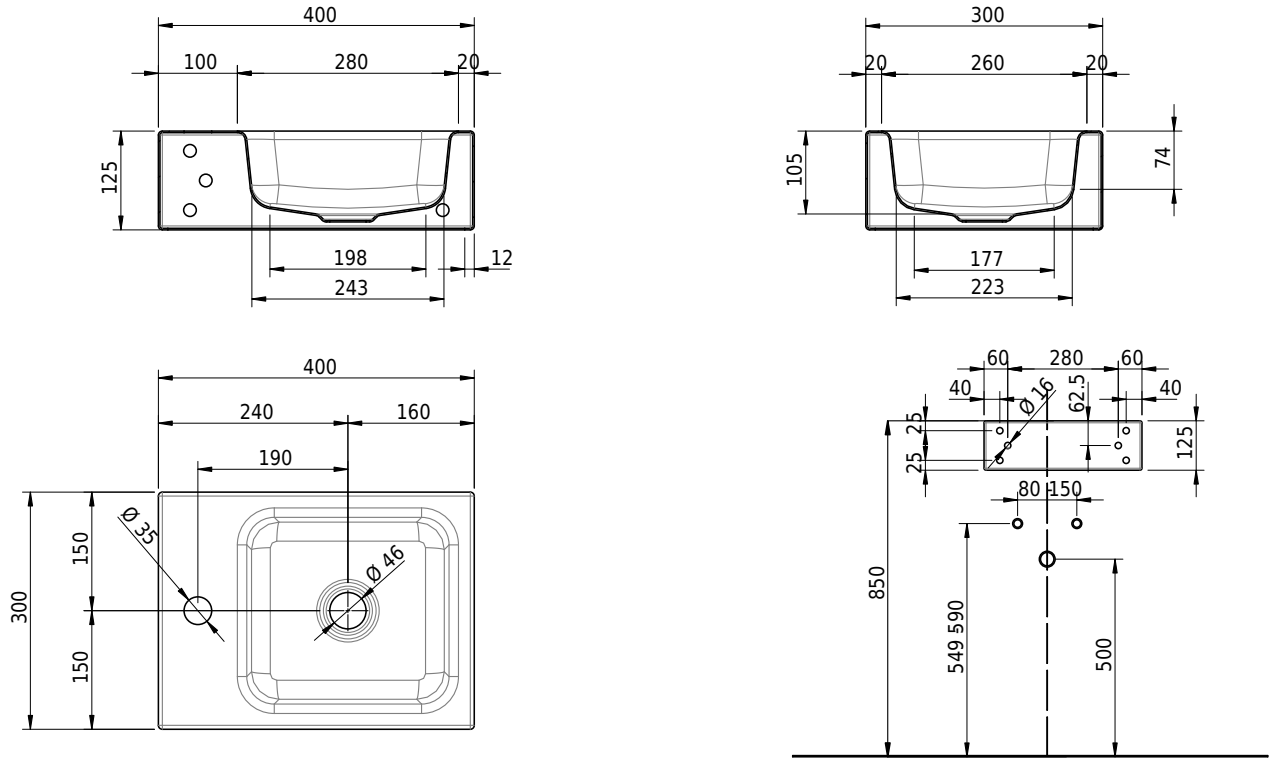

Massskizze

Schmidlin MERO MINI Wandbecken

40 x 30 x 12.5 cm

ohne Überlauf, inkl. Befestigungzubehör

Artikel-Nr.: 2203-0004 SGVSB-Nr.: 217648.236

Optionen

- Farbklasse: I,II,III,IV,V [FA0_ _]
- GLASUR PLUS [OV01]
- Lochbohrung für Schmidlin Seifenspender [SSP02]
- Runde Lochbohrung nach Mass [WT_ALS02]
- Lochbohrung für Steckdose [STP_ _]

Zubehör

- Handtuchhalter zu Schmidlin ORBIS MINI / MERO MINI Wandbecken 40x30x12.5 cm
- Schmidlin Seifenspender
- Verstärkungsflansch für Armaturenmontage

Ab- und Überlaufgarnituren

- Schaftventil 1¼", inkl. Deckel verchromt, nicht verschliessbar
- Schmidlin Schaftventil 1 1/4", inkl. Deckel alpinweiss matt, emailliert, nicht verschliessbar
- Schmidlin Schaftventil 1 1/4", inkl. Deckel emailliert, nicht verschliessbar
- Schmidlin Schaftventil 1 1/4", inkl. Deckel emailliert, übrige Farben, nicht verschliessbar