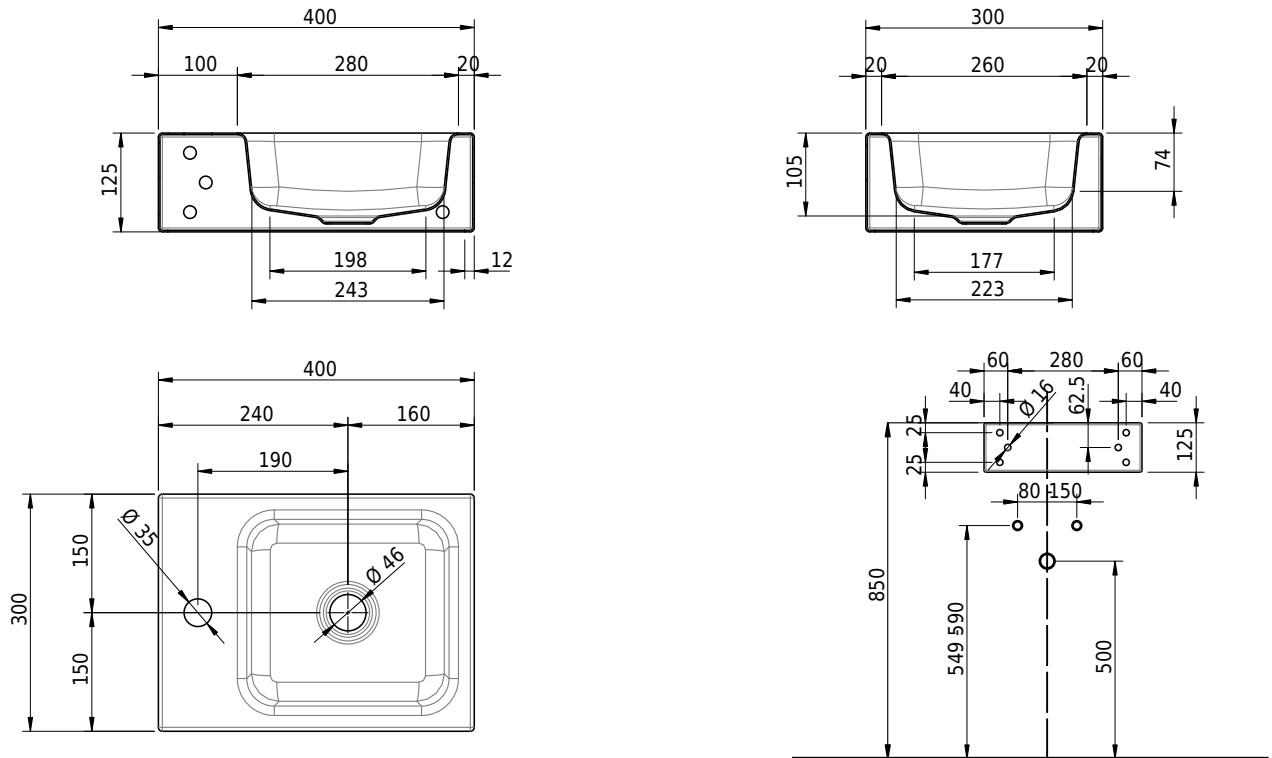

# Schmidlin MERO MINI Wandbecken

40 x 30 x 12.5 cm

ohne Überlauf, inkl. Befestigungzubehör

Artikel-Nr.: 2203-0004    SGVSB-Nr.: 217648.236

## Zubehör

- Handtuchhalter zu Schmidlin ORBIS MINI / MERO MINI Wandbecken 40x30x12.5 cm
- Schmidlin Seifenspender
- Verstärkungsflansch für Armaturenmontage