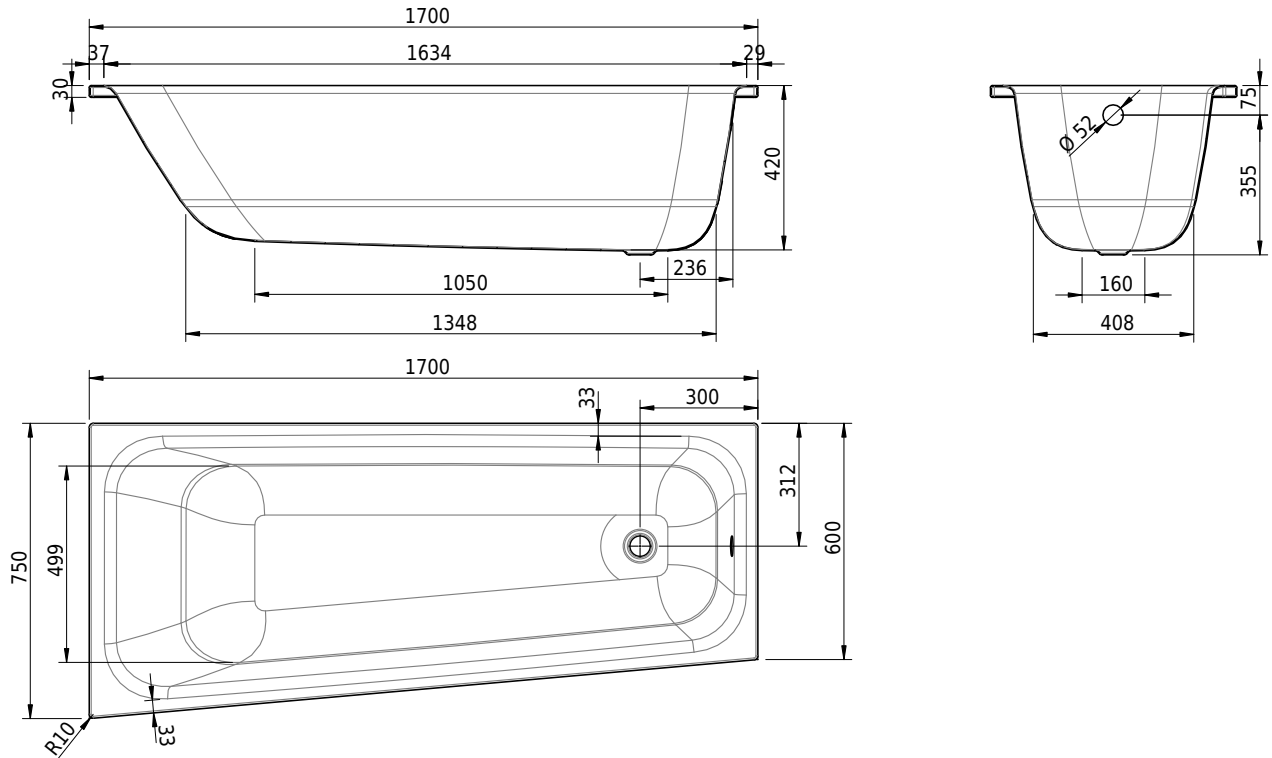

Massskizze

Schmidlin VELA

170 x 75 / 60.00 x 42 cm

Randhöhe 30 mm

Artikel-Nr.: 2206-0001 SGVSB-Nr.: 111595 ST-Nr.: 1152111.100 Gewicht: 42 kg Nutzinhalt*: 122 l

Optionen

- Farbklasse: I,III,VI [FA0_ _ _]
- Mit Zargen [Z_ _ _ _]
- ANTIGLISS PRO
- GLASUR PLUS [OV01]
- Griff SAFE (Paar) [GFT_01]
- Lochbohrung für Einlochmischer [L1 _ _]
- Lochbohrungen für Armaturen nach Mass [ATM:mm]
- Lochbohrung für Schmidlin TOUCH CONTROL [AT0001]
- Scharfkantige Ecke (Radius 5 mm) [EA_ _ 04]
- Geschnittene Ecke [EA_ _ 03]
- Abgerundete Ecke [EA_ _ 02]
- Einlaufgarnitur Schmidlin SPLASH [SP_ _]
- Schmidlin SOUNDBOX

Zubehör

- Schmidlin Badewannen-Montagesystem (SIA 181)
- Schmidlin Badewannen-Montagesystem (SIA 181), mit Dichtband
- Schmidlin Vormauerungsband (SIA 181), Rolle zu 3 m
- Schmidlin Zargen-Montagewinkel (SIA 181), Satz (4 Stück)
- Zargengummiprofil