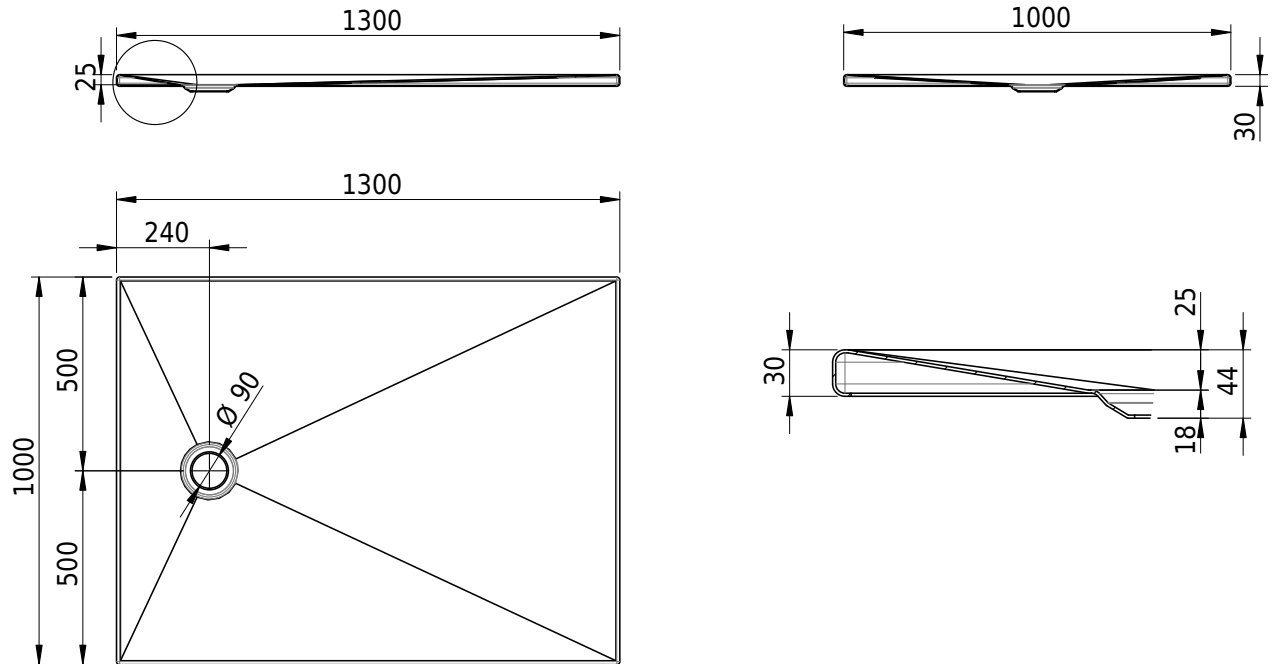

Massskizze

Schmidlin DELTA

130 x 100 x 2.5 cm

Ablaufloch \varnothing 90 mm, Eckradius 5 mm

Artikel-Nr.: 2214-0001 SGVSB-Nr.: 143243.100

Optionen

- Farbklasse IV +: I,III,VI,V [FA0_ _ _]
- Mit Zargen [Z_ _ _ _]
- ANTIGLISS PRO
- GLASUR PLUS [OV01]

Zubehör

- Montagesystem Schmidlin OMNIA (SIA 181)

Ab- und Überlaufgarnituren

- Ablaufgarnitur Schmidlin FLOW 30
- Ablaufgarnitur Schmidlin FLOW 50