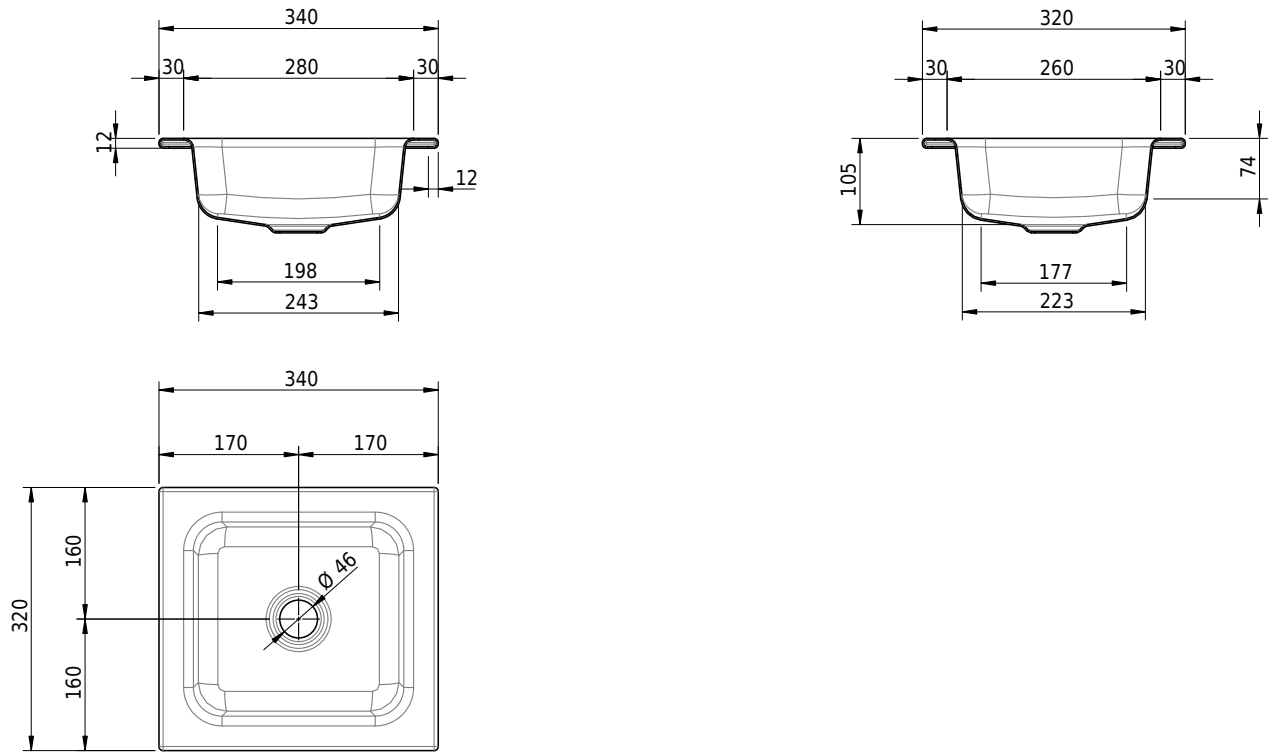

Massskizze

Schmidlin MERO MINI Einlegebecken

34 x 32 x 1 cm

ohne Überlauf, inkl. Befestigungzubehör

Artikel-Nr.: 2217-0001 SGVSB-Nr.: 217644.242

Optionen

- Farbklasse IV +: I,III,VI,V [FA0_ _ _]
- GLASUR PLUS [OV01]
- Schmidlin GreenSteel