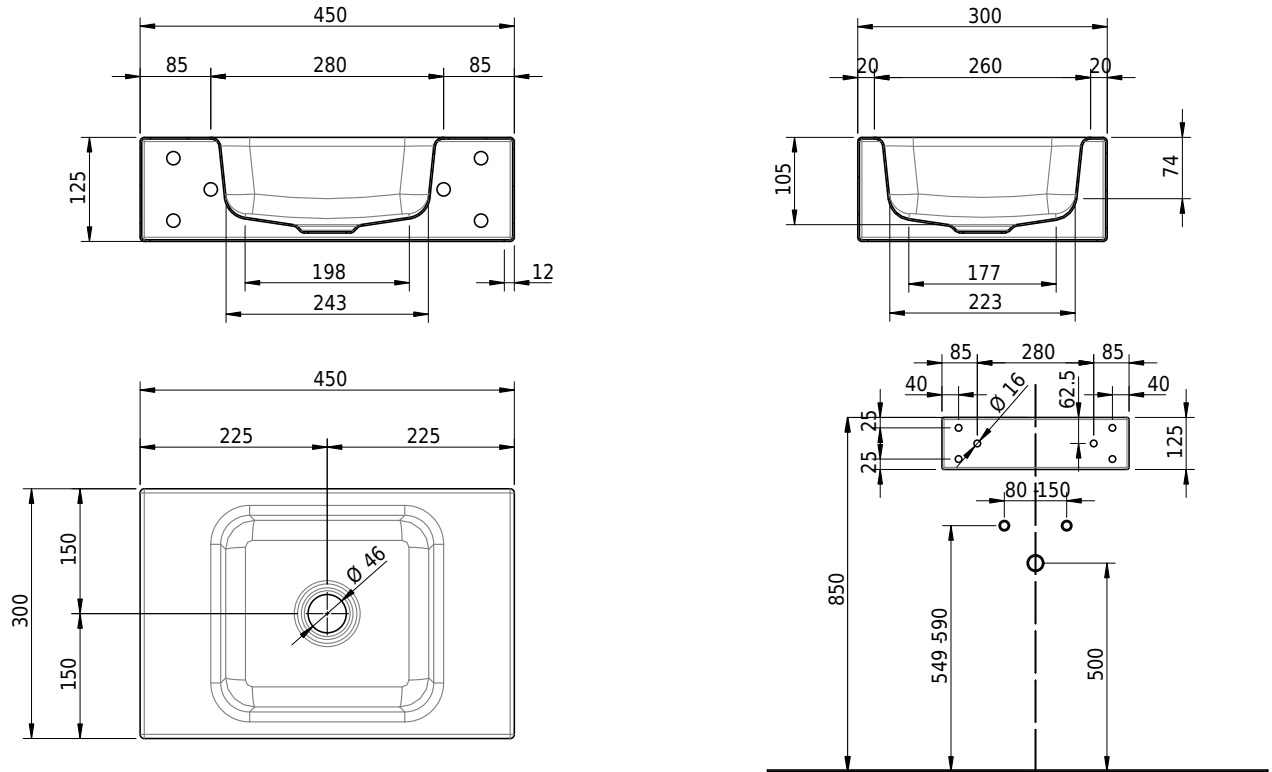

Massskizze

Schmidlin MERO MINI Wandbecken

45 x 30 x 12.5 cm

ohne Überlauf, inkl. Befestigungzubehör

Artikel-Nr.: 2218-0001 SGVSB-Nr.: 217649.242

Optionen

- Farbklasse IV +: I,III,VI,V [FA0_ _ _]
- GLASUR PLUS [OV01]
- Lochbohrung für Schmidlin Seifenspender [SSP02]
- Runde Lochbohrung nach Mass [WT_ALS02]
- Lochbohrung für Steckdose [STP_ _]

Zubehör

- Schmidlin Seifenspender
- Verstärkungsflansch für Armaturenmontage

Ab- und Überlaufgarnituren

- Schaftventil 1¼", inkl. Deckel verchromt, nicht verschliessbar
- Schmidlin Schaftventil 1 1/4", inkl. Deckel alpinweiss matt, emailliert, nicht verschliessbar
- Schmidlin Schaftventil 1 1/4", inkl. Deckel emailliert, nicht verschliessbar
- Schmidlin Schaftventil 1 1/4", inkl. Deckel emailliert, übrige Farben, nicht verschliessbar