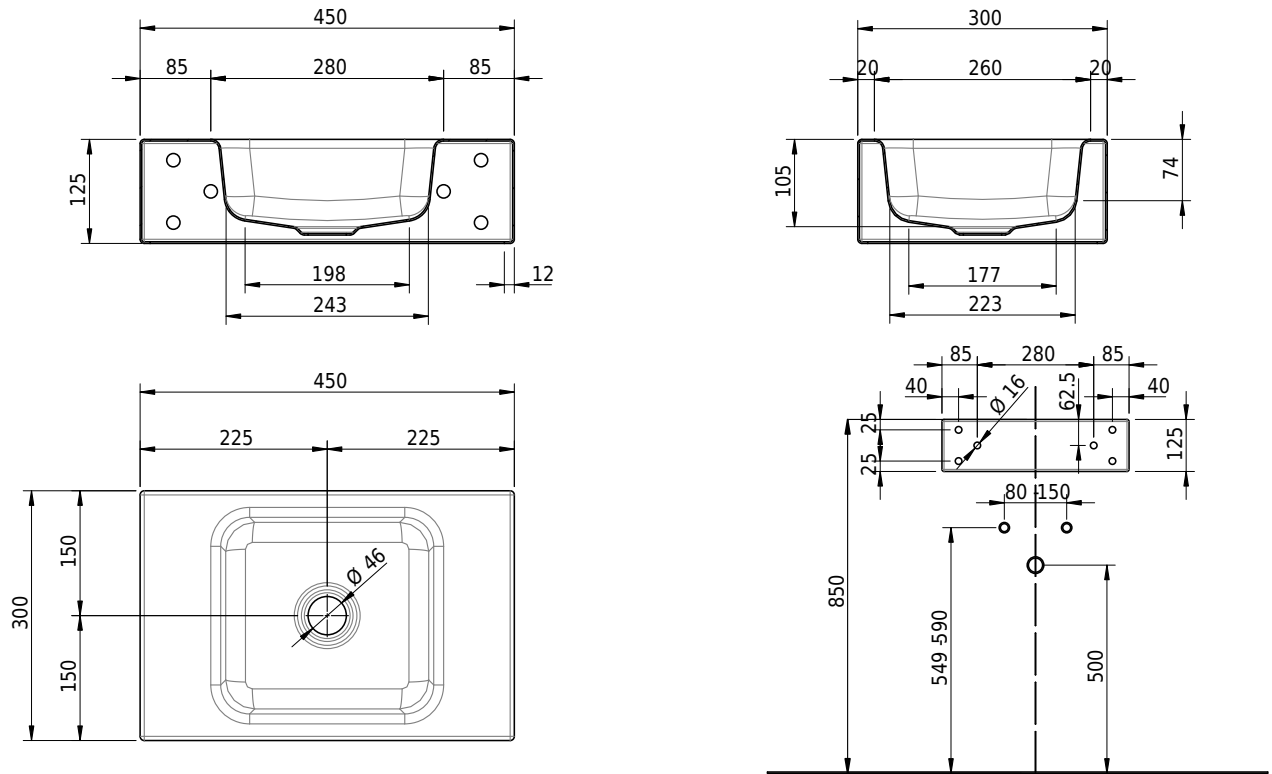

Massskizze

Schmidlin MERO MINI Wandbecken

45 x 30 x 12.5 cm

ohne Überlauf, inkl. Befestigungzubehör

Artikel-Nr.: 2218-0001 SGVSB-Nr.: 217649.242

Optionen

- Farbklasse IV +: I,III,VI,V [FA0_ _ _]
- GLASUR PLUS [OV01]
- Lochbohrung für Schmidlin Seifenspender [SSP02]
- Runde Lochbohrung nach Mass [WT_ALS02]
- Lochbohrung für Steckdose [STP_ _ _]

Zubehör

- Schmidlin Seifenspender
- Verstärkungsflansch für Armaturenmontage

Ab- und Überlaufgarnituren

- Schaftventil 1¼", inkl. Deckel verchromt, nicht verschliessbar
- Schmidlin Schaftventil 1 1/4", inkl. Deckel alpinweiss matt, emailliert, nicht verschliessbar
- Schmidlin Schaftventil 1 1/4", inkl. Deckel emailliert, nicht verschliessbar
- Schmidlin Schaftventil 1 1/4", inkl. Deckel emailliert, übrige Farben, nicht verschliessbar