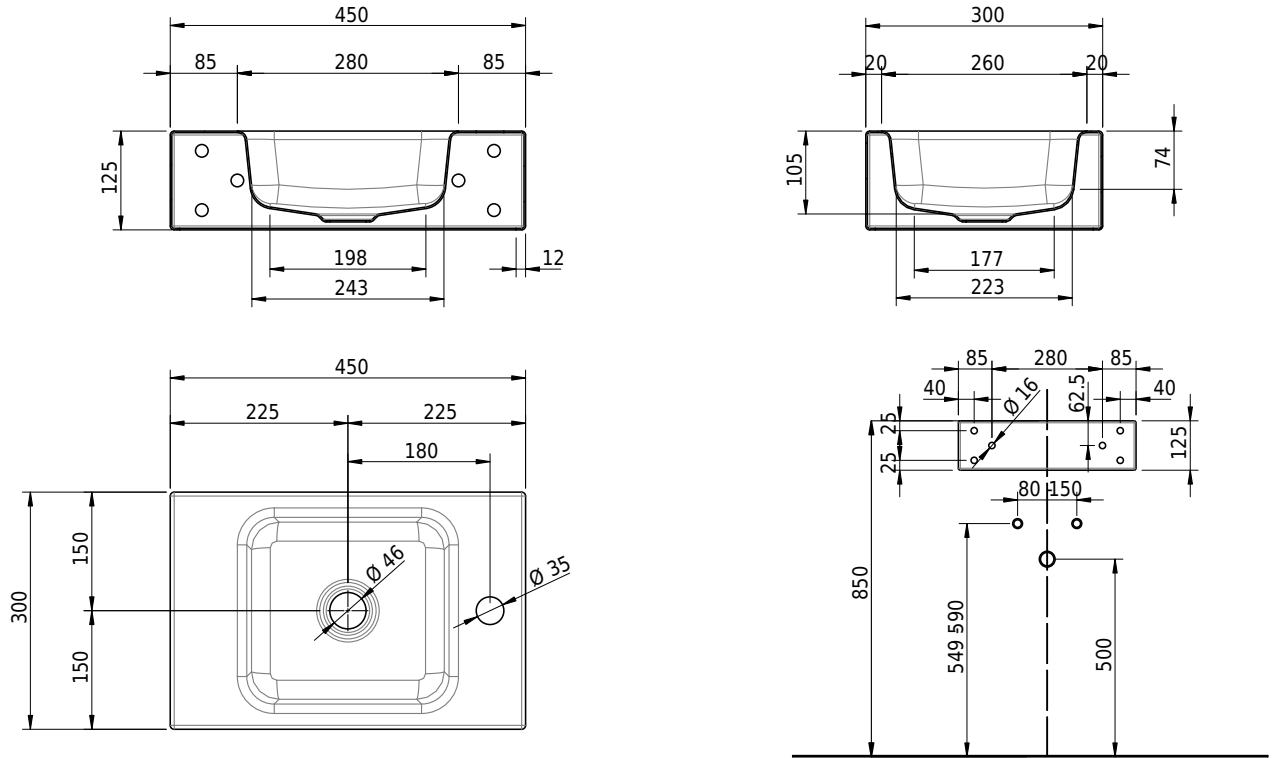

Massskizze

Schmidlin MERO MINI Wandbecken

45 x 30 x 12.5 cm

ohne Überlauf, inkl. Befestigungzubehör

Artikel-Nr.: 2218-0003 SGVSB-Nr.: 217649.237

Optionen

- Farbklasse IV +: I,III,VI,V [FA0_ _ _]
- GLASUR PLUS [OV01]
- Lochbohrung für Schmidlin Seifenspender [SSP02]
- Runde Lochbohrung nach Mass [WT_ALS02]
- Lochbohrung für Steckdose [STP_ _ _]

Zubehör

- Schmidlin Seifenspender
- Verstärkungsflansch für Armaturenmontage

Ab- und Überlaufgarnituren

- Schaftventil 1¼", inkl. Deckel verchromt, nicht verschliessbar
- Schmidlin Schaftventil 1 1/4", inkl. Deckel alpinweiss matt, emailliert, nicht verschliessbar
- Schmidlin Schaftventil 1 1/4", inkl. Deckel emailliert, nicht verschliessbar
- Schmidlin Schaftventil 1 1/4", inkl. Deckel emailliert, übrige Farben, nicht verschliessbar