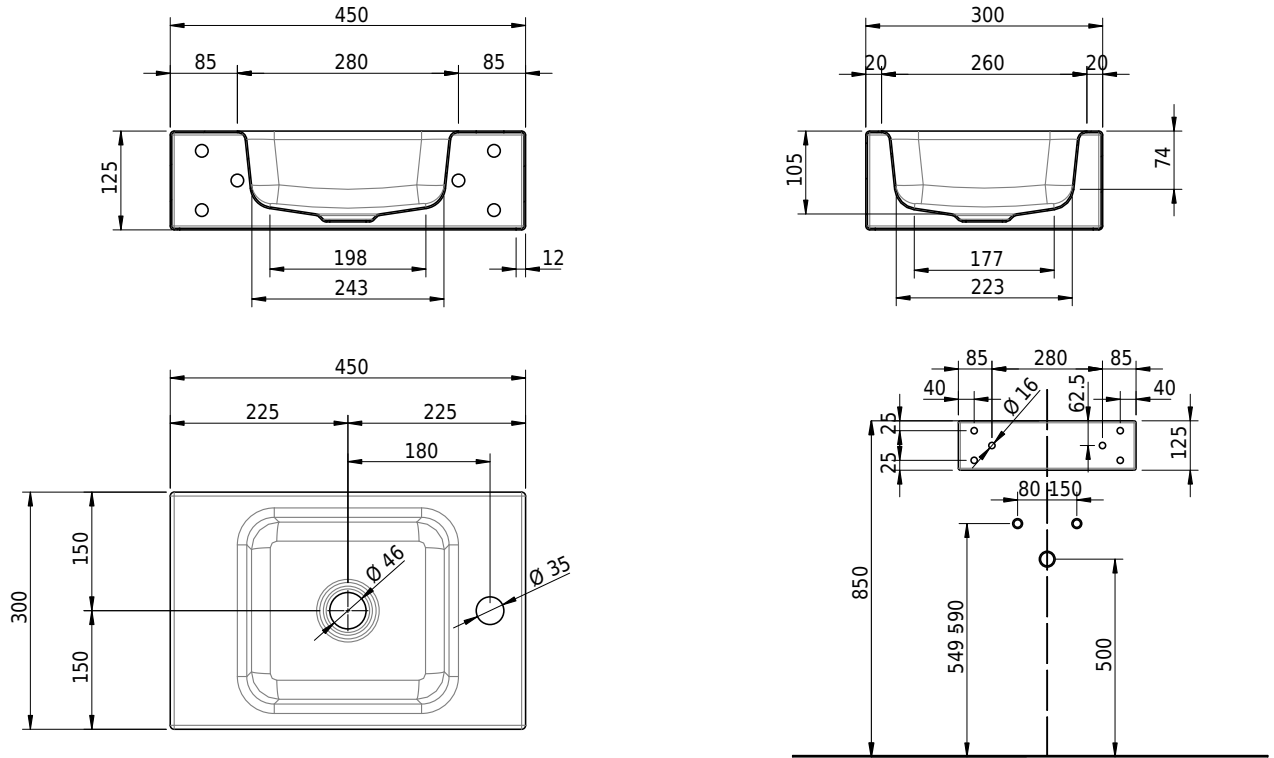

Massskizze

Schmidlin MERO MINI Wandbecken

45 x 30 x 12.5 cm

ohne Überlauf, inkl. Befestigungzubehör

Artikel-Nr.: 2218-0003 SGVSB-Nr.: 217649.237

Optionen

- Farbklasse IV +: I,III,VI,V [FA0_ _ _]
- GLASUR PLUS [OV01]
- Lochbohrung für Schmidlin Seifenspender [SSP02]
- Runde Lochbohrung nach Mass [WT_ALS02]
- Lochbohrung für Steckdose [STP_ _]

Zubehör

- Schmidlin Seifenspender
- Verstärkungsflansch für Armaturenmontage

Ab- und Überlaufgarnituren

- Schaftventil 1¼", inkl. Deckel verchromt, nicht verschliessbar
- Schmidlin Schaftventil 1 1/4", inkl. Deckel alpinweiss matt, emailliert, nicht verschliessbar
- Schmidlin Schaftventil 1 1/4", inkl. Deckel emailliert, nicht verschliessbar
- Schmidlin Schaftventil 1 1/4", inkl. Deckel emailliert, übrige Farben, nicht verschliessbar