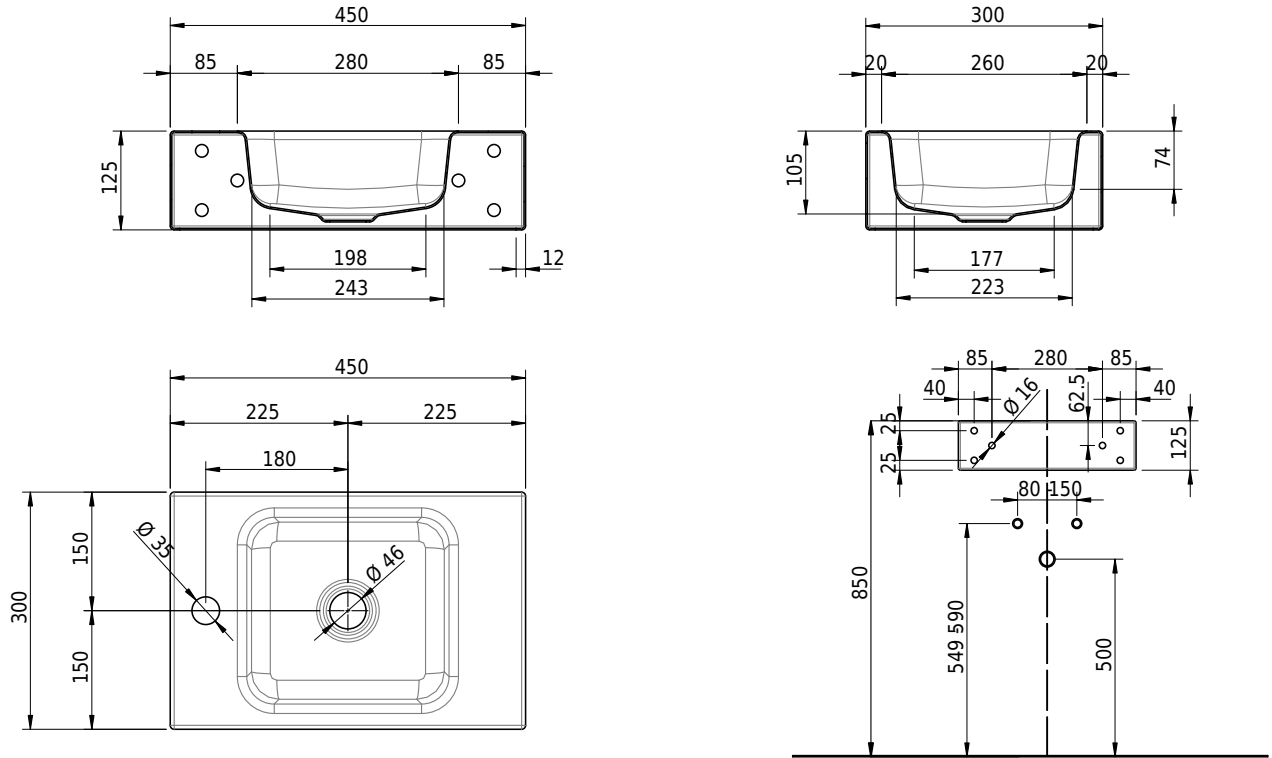

Massskizze

Schmidlin MERO MINI Wandbecken

45 x 30 x 12.5 cm

ohne Überlauf, inkl. Befestigungzubehör

Artikel-Nr.: 2218-0004 SGVSB-Nr.: 217649.236

Optionen

- Farbklasse IV +: I,III,VI,V [FA0_ _ _]
- GLASUR PLUS [OV01]
- Lochbohrung für Schmidlin Seifenspender [SSP02]
- Runde Lochbohrung nach Mass [WT_ALS02]
- Lochbohrung für Steckdose [STP_ _ _]

Zubehör

- Schmidlin Seifenspender
- Verstärkungsflansch für Armaturenmontage

Ab- und Überlaufgarnituren

- Schaftventil 1¼", inkl. Deckel verchromt, nicht verschliessbar
- Schmidlin Schaftventil 1 1/4", inkl. Deckel alpinweiss matt, emailliert, nicht verschliessbar
- Schmidlin Schaftventil 1 1/4", inkl. Deckel emailliert, nicht verschliessbar
- Schmidlin Schaftventil 1 1/4", inkl. Deckel emailliert, übrige Farben, nicht verschliessbar