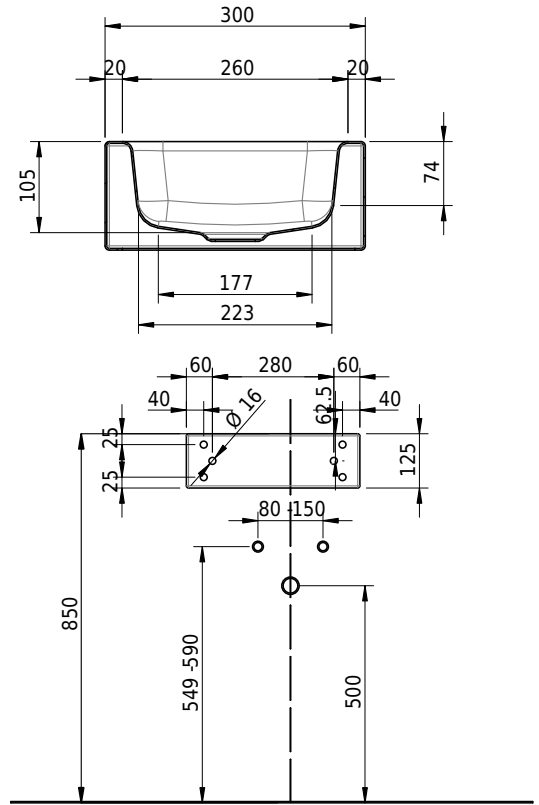

Massskizze

Schmidlin MERO MINI Wandbecken

40 x 30 x 12.5 cm

ohne Überlauf, inkl. Befestigungszubehör

Artikel-Nr.: 2225-0001 SGVSB-Nr.: 217647.242

Optionen

- Farbklasse IV +: I,III,VI,V [FA0_ _ _]
- GLASUR PLUS [OV01]
- Lochbohrung für Schmidlin Seifenspender [SSP02]
- Runde Lochbohrung nach Mass [WT_ALS02]
- Lochbohrung für Steckdose [STP_ _ _]

Zubehör

- Handtuchhalter zu Schmidlin ORBIS MINI / MERO MINI Wandbecken 40x30x12.5 cm
- Schmidlin Seifenspender
- Verstärkungsflansch für Armaturenmontage

Ab- und Überlaufgarnituren

- Schaftventil 1¼, inkl. Deckel verchromt, nicht verschliessbar
- Schmidlin Schaftventil 1 1/4", inkl. Deckel alpinweiss matt, emailliert, nicht verschliessbar
- Schmidlin Schaftventil 1 1/4", inkl. Deckel emailliert, nicht verschliessbar
- Schmidlin Schaftventil 1 1/4", inkl. Deckel emailliert, übrige Farben, nicht verschliessbar