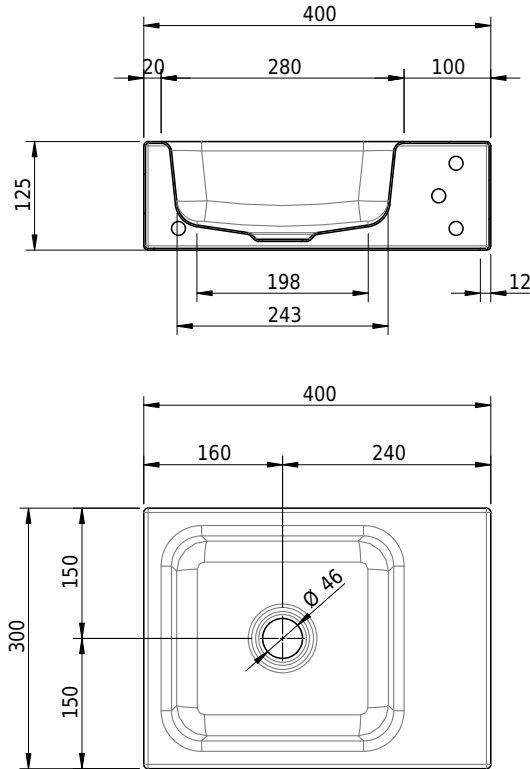

Massskizze

Schmidlin MERO MINI Wandbecken

40 x 30 x 12.5 cm

ohne Überlauf, inkl. Befestigungzubehör

Artikel-Nr.: 2225-0001 SGVSB-Nr.: 217647.242

Optionen

- Farbklasse IV +: I,III,VI,V [FA0_ _ _]
- GLASUR PLUS [OV01]
- Lochbohrung für Schmidlin Seifenspender [SSP02]
- Runde Lochbohrung nach Mass [WT_ALS02]
- Lochbohrung für Steckdose [STP_ _ _]

Zubehör

- Handtuchhalter zu Schmidlin ORBIS MINI / MERO MINI Wandbecken 40x30x12.5 cm
- Schmidlin Seifenspender
- Verstärkungsflansch für Armaturenmontage

Ab- und Überlaufgarnituren

- Schaftventil 1¼, inkl. Deckel verchromt, nicht verschliessbar
- Schmidlin Schaftventil 1 1/4", inkl. Deckel alpinweiss matt, emailliert, nicht verschliessbar
- Schmidlin Schaftventil 1 1/4", inkl. Deckel emailliert, nicht verschliessbar
- Schmidlin Schaftventil 1 1/4", inkl. Deckel emailliert, übrige Farben, nicht verschliessbar