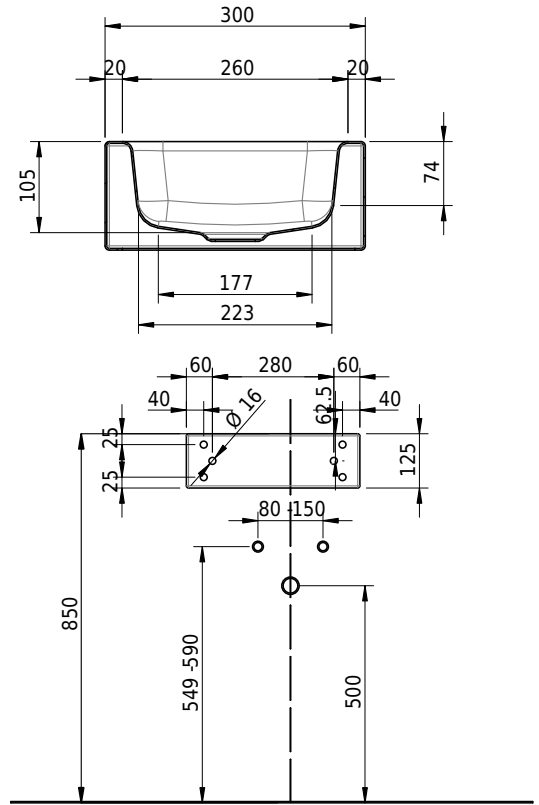

Massskizze

Schmidlin MERO MINI Wandbecken

40 x 30 x 12.5 cm

ohne Überlauf, inkl. Befestigungzubehör

Artikel-Nr.: 2225-0001 SGVSB-Nr.: 217647.242

Optionen

- Farbklasse IV +: I,III,VI,V [FA0_ _ _]
- GLASUR PLUS [OV01]
- Lochbohrung für Schmidlin Seifenspender [SSP02]
- Runde Lochbohrung nach Mass [WT_ALS02]
- Lochbohrung für Steckdose [STP_ _ _]

Zubehör

- Handtuchhalter zu Schmidlin ORBIS MINI / MERO MINI Wandbecken 40x30x12.5 cm
- Schmidlin Seifenspender
- Verstärkungsflansch für Armaturenmontage

Ab- und Überlaufgarnituren

- Schaftventil 1¼, inkl. Deckel verchromt, nicht verschliessbar
- Schmidlin Schaftventil 1 1/4", inkl. Deckel alpinweiss matt, emailliert, nicht verschliessbar
- Schmidlin Schaftventil 1 1/4", inkl. Deckel emailliert, nicht verschliessbar
- Schmidlin Schaftventil 1 1/4", inkl. Deckel emailliert, übrige Farben, nicht verschliessbar