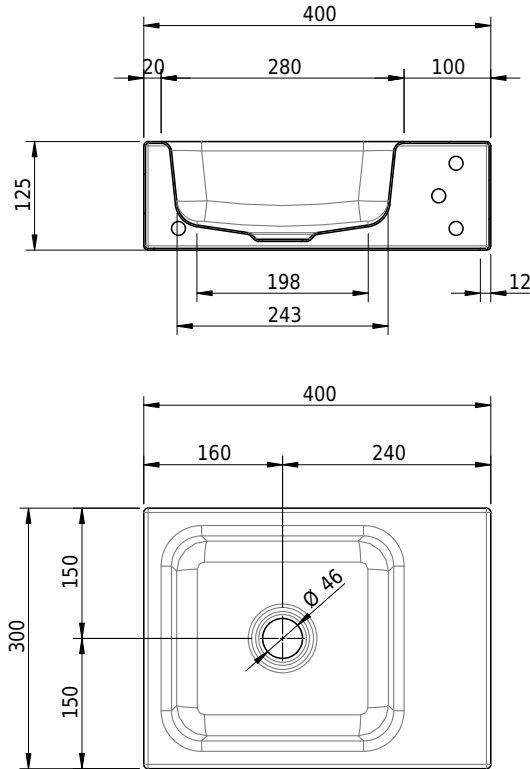

Massskizze

Schmidlin MERO MINI Wandbecken

40 x 30 x 12.5 cm

ohne Überlauf, inkl. Befestigungszubehör

Artikel-Nr.: 2225-0001 SGVSB-Nr.: 217647.242

Optionen

- Farbklasse IV +: I,III,VI,V [FA0_ _ _]
- GLASUR PLUS [OV01]
- Lochbohrung für Schmidlin Seifenspender [SSP02]
- Runde Lochbohrung nach Mass [WT_ALS02]
- Lochbohrung für Steckdose [STP_ _ _]

Zubehör

- Handtuchhalter zu Schmidlin ORBIS MINI / MERO MINI Wandbecken 40x30x12.5 cm
- Schmidlin Seifenspender
- Verstärkungsflansch für Armaturenmontage

Ab- und Überlaufgarnituren

- Schaftventil 1¼, inkl. Deckel verchromt, nicht verschliessbar
- Schmidlin Schaftventil 1 1/4", inkl. Deckel alpinweiss matt, emailliert, nicht verschliessbar
- Schmidlin Schaftventil 1 1/4", inkl. Deckel emailliert, nicht verschliessbar
- Schmidlin Schaftventil 1 1/4", inkl. Deckel emailliert, übrige Farben, nicht verschliessbar