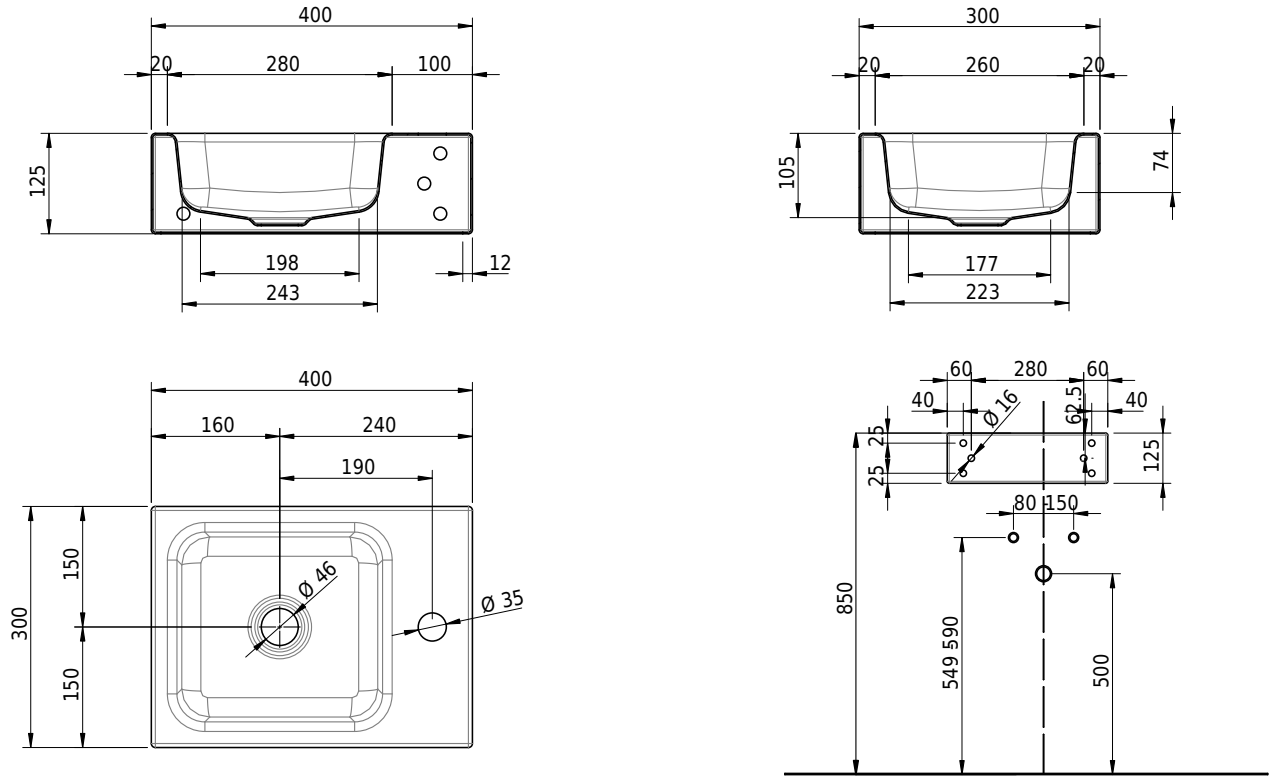

Massskizze

Schmidlin MERO MINI Wandbecken

40 x 30 x 12.5 cm

ohne Überlauf, inkl. Befestigungzubehör

Artikel-Nr.: 2225-0003 SGVSB-Nr.: 217647.237

Optionen

- Farbklasse IV +: I,III,VI,V [FA0_ _ _]
- GLASUR PLUS [OV01]
- Lochbohrung für Schmidlin Seifenspender [SSP02]
- Runde Lochbohrung nach Mass [WT_ALS02]
- Lochbohrung für Steckdose [STP_ _ _]
- Schmidlin GreenSteel

Zubehör

- Handtuchhalter zu Schmidlin ORBIS MINI / MERO MINI Wandbecken 40x30x12.5 cm
- Schmidlin Seifenspender
- Verstärkungsflansch für Armaturenmontage

Ab- und Überlaufgarnituren

- Schaftventil 1¼", inkl. Deckel verchromt, nicht verschliessbar
- Schmidlin Schaftventil 1 1/4", inkl. Deckel alpinweiss matt, emailliert, nicht verschliessbar
- Schmidlin Schaftventil 1 1/4", inkl. Deckel emailliert, nicht verschliessbar
- Schmidlin Schaftventil 1 1/4", inkl. Deckel emailliert, übrige Farben, nicht verschliessbar