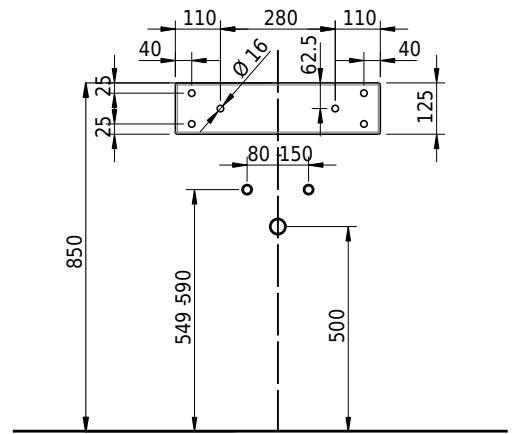

# Schmidlin MERO MINI Wandbecken

50 x 35 x 12.5 cm

ohne Überlauf, inkl. Befestigungzubehör

Artikel-Nr.: 2235-0001    SGVSB-Nr.: 217652.242