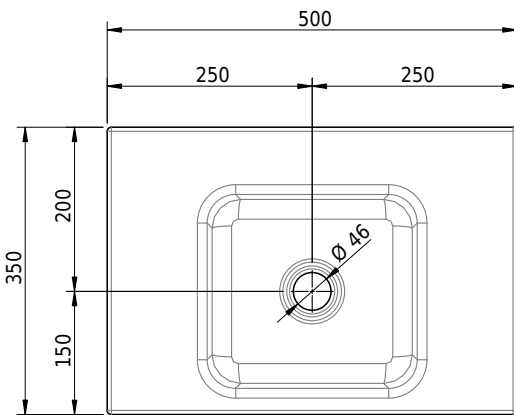

# Schmidlin MERO MINI Wandbecken

50 x 35 x 12.5 cm

ohne Überlauf, inkl. Befestigungzubehör

Artikel-Nr.: 2235-0001    SGVSB-Nr.: 217652.242