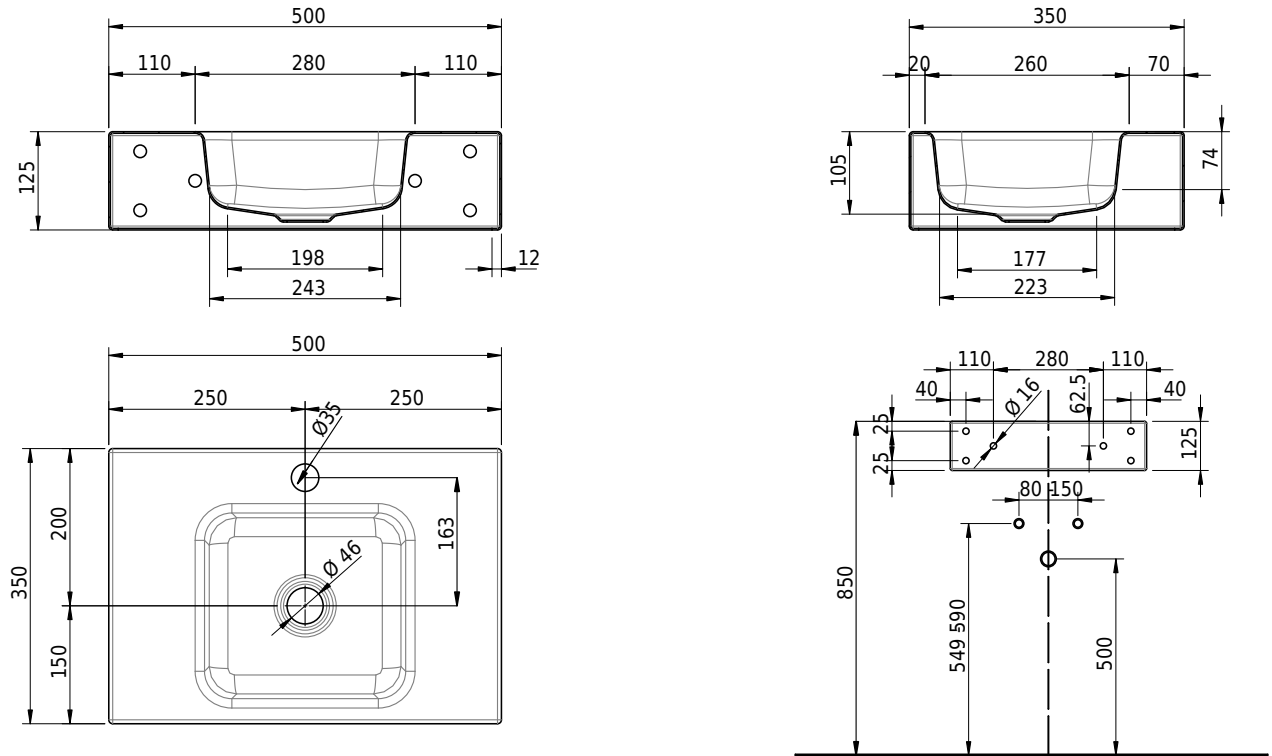

Massskizze

Schmidlin MERO MINI Wandbecken

50 x 35 x 12.5 cm

ohne Überlauf, inkl. Befestigungszubehör

Artikel-Nr.: 2235-0002 SGVSB-Nr.: 217652.241

Optionen

- Farbklasse IV +: I,III,VI,V [FA0_ _ _]
- GLASUR PLUS [OV01]
- Lochbohrung für Schmidlin Seifenspender [SSP02]
- Runde Lochbohrung nach Mass [WT_ALS02]
- Lochbohrung für Steckdose [STP_ _]