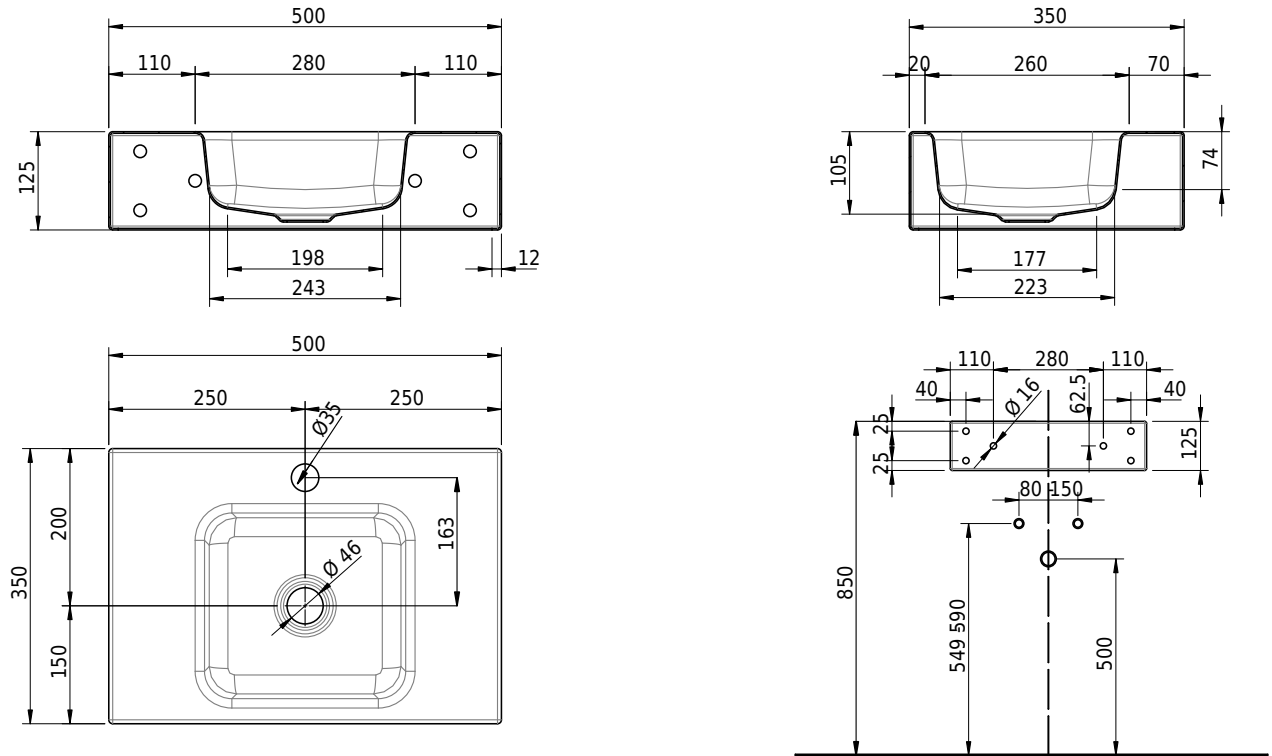

Massskizze

Schmidlin MERO MINI Wandbecken

50 x 35 x 12.5 cm

ohne Überlauf, inkl. Befestigungzubehör

Artikel-Nr.: 2235-0002 SGVSB-Nr.: 217652.241

Optionen

- Farbklasse IV +: I,III,VI,V [FA0_ _ _]
- GLASUR PLUS [OV01]
- Lochbohrung für Schmidlin Seifenspender [SSP02]
- Runde Lochbohrung nach Mass [WT_ALS02]
- Lochbohrung für Steckdose [STP_ _ _]