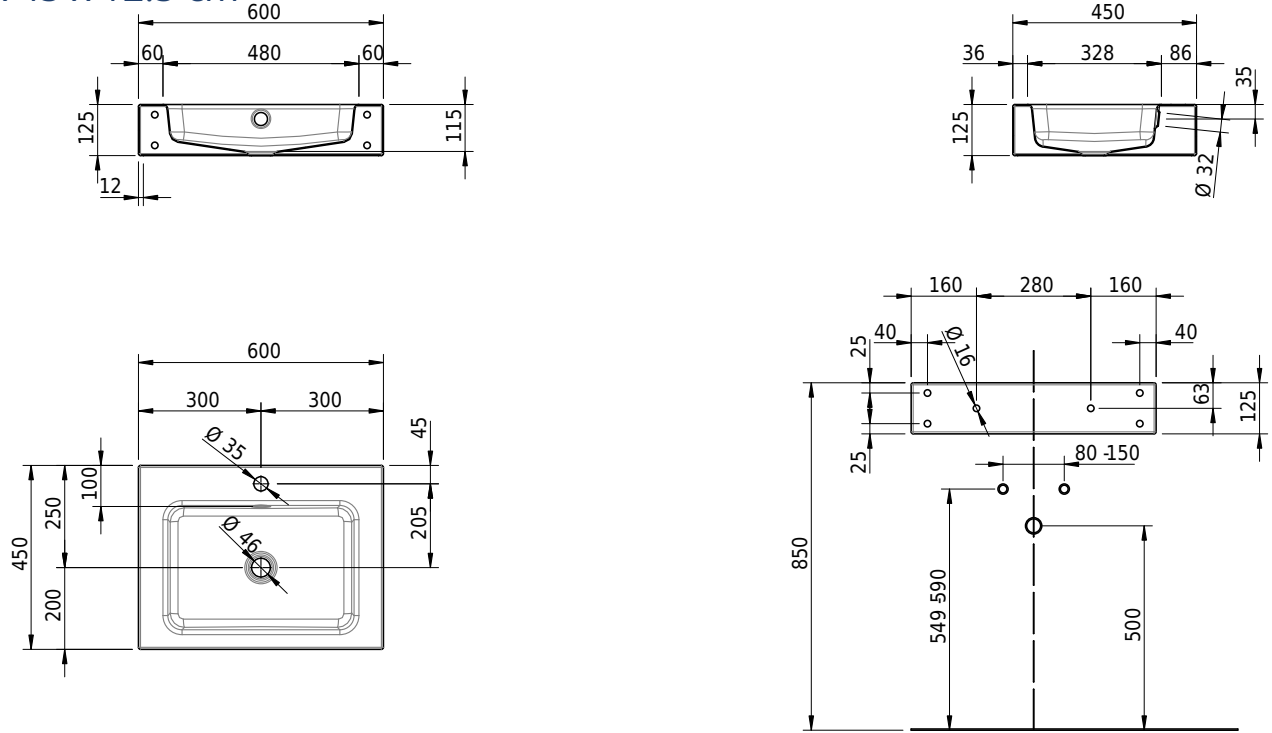

Massskizze

Schmidlin SWISS LINE Wandbecken

60 x 45 x 12.5 cm

Artikel-Nr.: 2303-0001 SGVSB-Nr.: 233297

Optionen

- Ohne Überlaufloch [UL0]
- GLASUR PLUS [OV01]
- Schmidlin GreenSteel

Zubehör

Ab- und Überlaufgarnituren