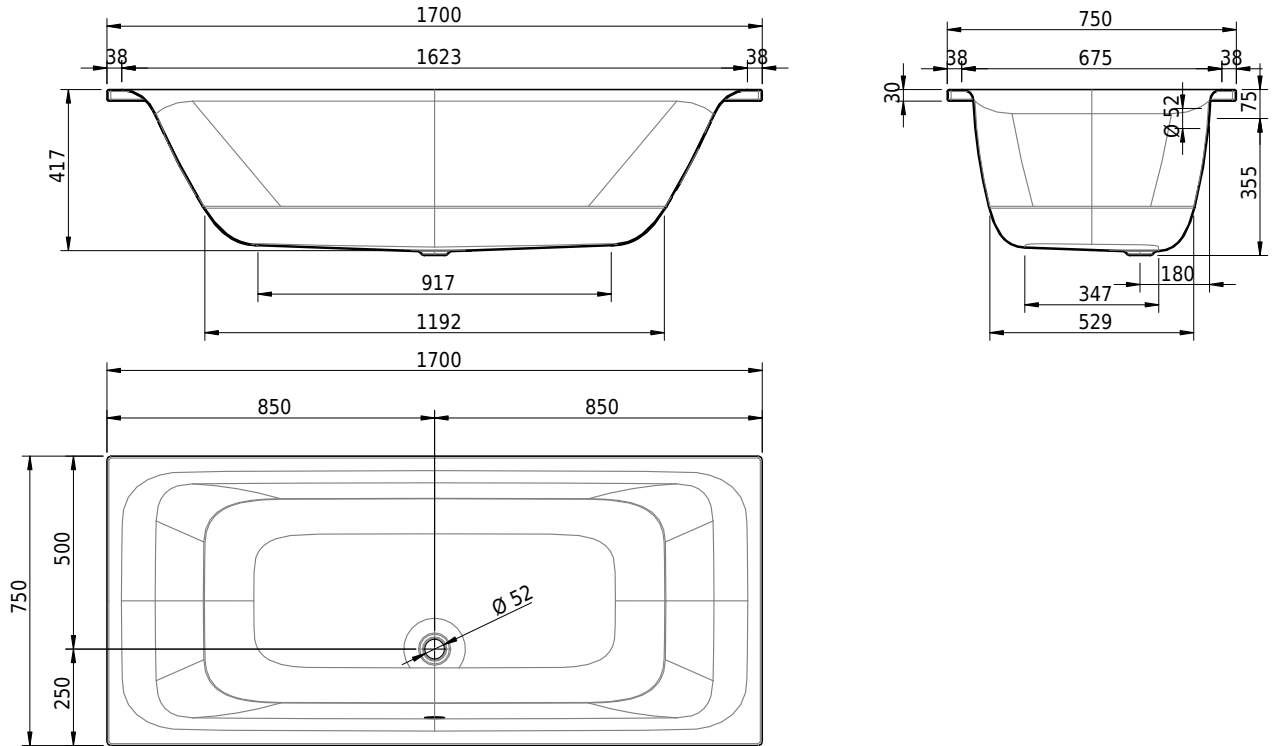

Massskizze

Schmidlin AMENA

170 x 75 x 42 cm

Randhöhe 30 mm

Artikel-Nr.: 2309-0001 SGVSB-Nr.: 111295 ST-Nr.: 1111161.100 Gewicht: 50 kg Nutzinhalt*: 140 l

Optionen

- Farbklasse: I,III,VI [FA0_ _ _]
- Mit Zargen [Z_ _ _ _]
- ANTIGLISS PRO
- GLASUR PLUS [OV01]
- Griff SAFE (1 Stück) [GFT_02]
- Lochbohrung für Schmidlin TOUCH CONTROL [AT0001]
- Scharfkantige Ecke (Radius 5 mm) [EA_ _ 04]
- Geschnittene Ecke [EA_ _ 03]
- Abgerundete Ecke [EA_ _ 02]
- Einlaufgarnitur Schmidlin SPLASH [SP_ _ _]
- Schmidlin SOUNDBOX
- Spezialanfertigung
- AQUAGRIP
- Mit Zargenlöcher [ZL01]
- Schmidlin GreenSteel

Ab- und Überlaufgarnituren

- Schmidlin HIGH FIVE 52
- Schmidlin HIGH FIVE 52 TRIO
- Schmidlin SPRING 50
- Viega Multiplex

24.06.2026 Technische Änderungen vorbehalten.

Massangaben in mm

* Nutzinhalt: Wasserinhalt abzüglich 70 Liter Verdrängung

- Schmidlin Vormauerungsband (SIA 181), Rolle zu 3 m
 - Schmidlin Zargen-Montagewinkel (SIA 181), Satz (4 Stück)
 - Zargengummiprofil
- Viega Multiplex Trio