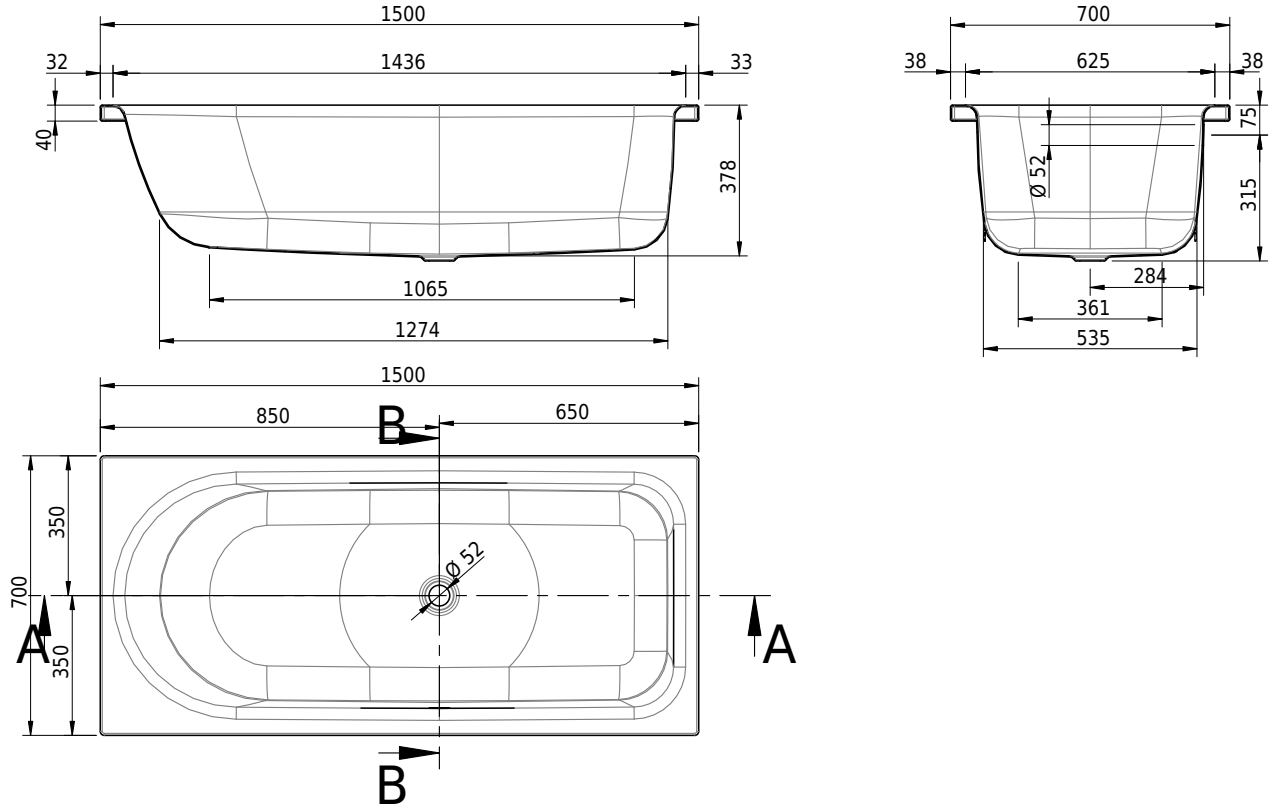

Massskizze

Schmidlin OCEAN LOWLINE

150 x 70 x 38 cm

Randhöhe 40 mm (mit Zargen 30 mm)

Artikel-Nr.: 2313-0001 SGVSB-Nr.: 111619

Optionen

- Schmidlin SOUNDBOX
- Spezialanfertigung
- Mit Zargenlöcher [ZL01]
- Schmidlin GreenSteel

Zubehör

- Schmidlin Badewannen-Montagesystem (SIA 181)
- Schmidlin Badewannen-Montagesystem (SIA 181), mit Dichtband
- Schmidlin INFINITY Badewannenträger (SIA 181)
- Schmidlin Schürzensets (SIA 181)
- Schmidlin Vormauerungsband (SIA 181), Rolle zu 3 m
- Schmidlin Zargen-Montagewinkel (SIA 181), Satz (4 Stück)
- Zargengummiprofil