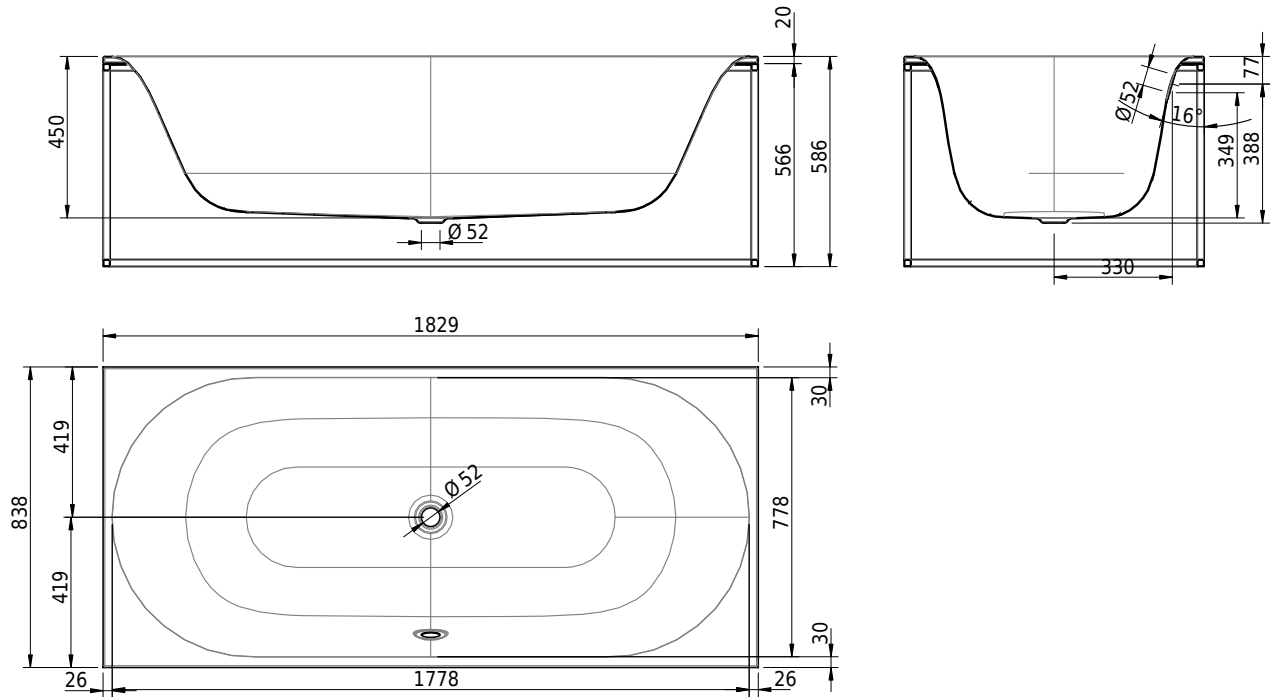

Massskizze

Schmidlin RIVA FRAME

183 x 84 x 45 cm

Randhöhe 20 mm, Gesamthöhe 59 cm

Artikel-Nr.: 2318-0001 SGVSB-Nr.: 111622

Optionen

- Farbklasse II +: I,III [FA0_ _ _]
- ANTIGLISS PRO
- GLASUR PLUS [OV01]

Zubehör

- Schmidlin FRAME Rahmen, 183x84 cm, schwarz matt, vormontiert
- Schmidlin Handtuchleiter FRAME