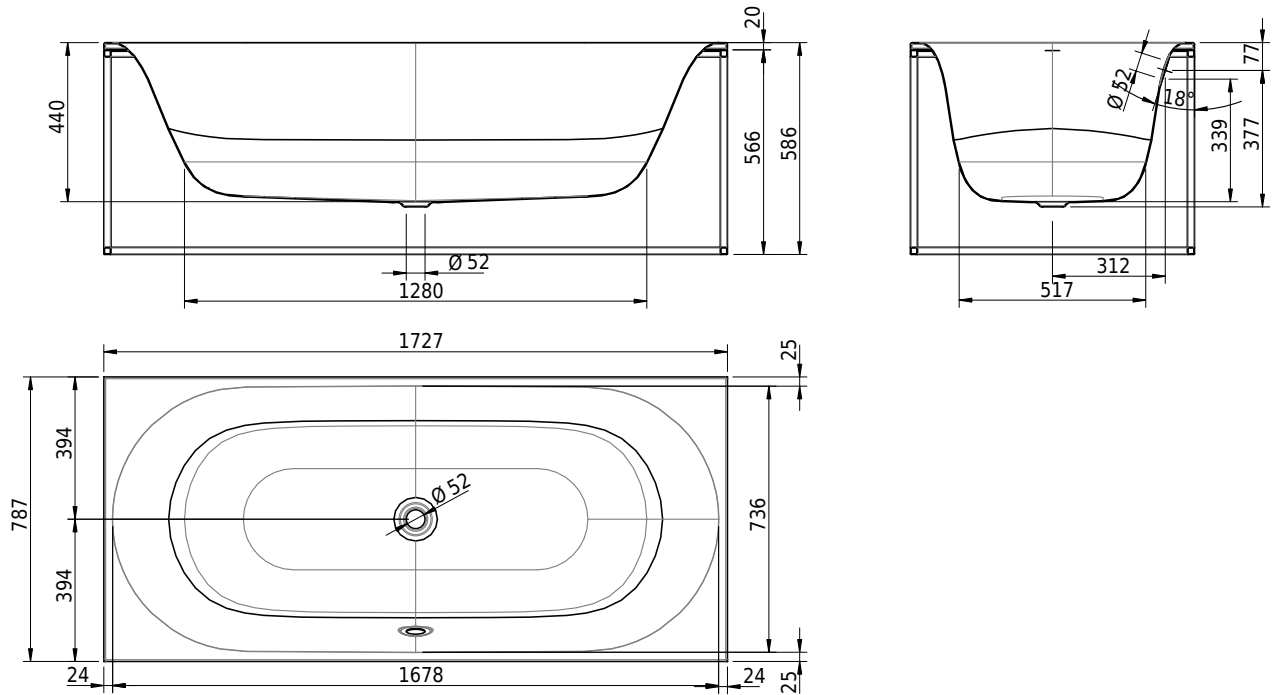

Massskizze

Schmidlin RIVA FRAME

173 x 79 x 45 cm

Randhöhe 20 mm, Gesamthöhe 59 cm

Artikel-Nr.: 2327-0001 SGVSB-Nr.: 111621

Optionen

- Farbklasse: I,II [FA0_ _]
- ANTIGLISS PRO
- GLASUR PLUS [OV01]
- AQUAGRIP
- Schmidlin GreenSteel

Zubehör

- Schmidlin FRAME Rahmen, 173x79 cm, schwarz matt, vormontiert
- Schmidlin Handtuchleiter FRAME