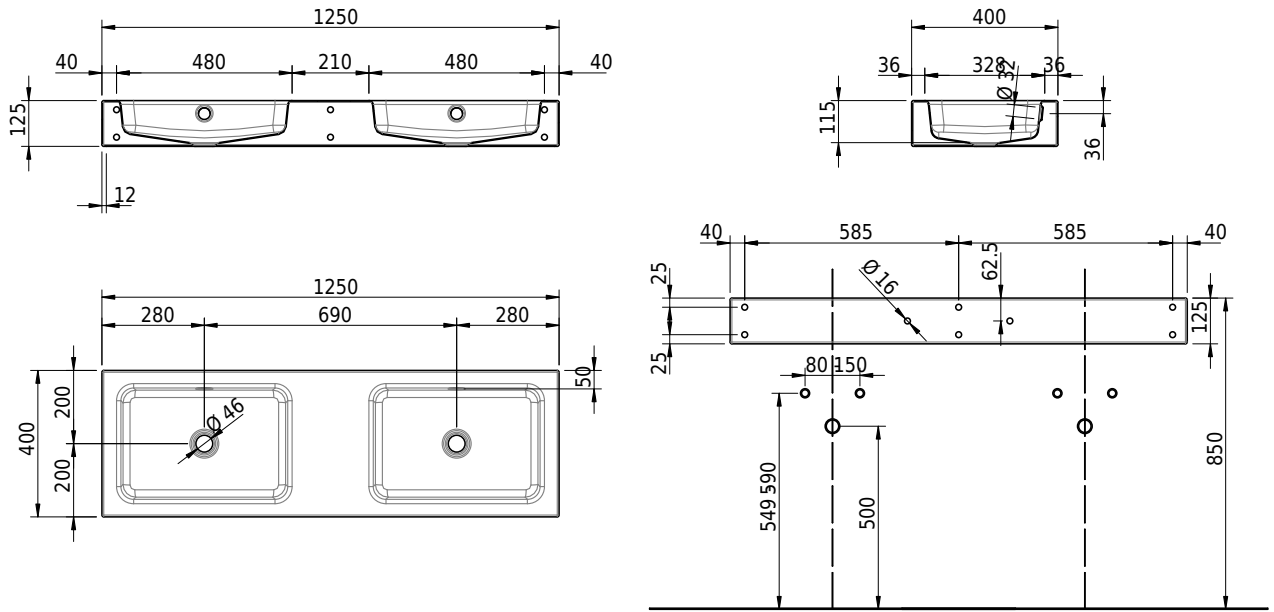

Massskizze

Schmidlin MERO Wandbecken

125 x 40 x 12.5 cm

mit Überlauf, inkl. Befestigungzubehör, inkl. Überlaufgarnitur verchromt

Artikel-Nr.: 2333-0001 SGVSB-Nr.: 217778.242

Optionen

- Farbklasse IV +: I,III,VI,V [FA0_ _ _]
- Ohne Überlaufloch [UL0]
- GLASUR PLUS [OV01]
- Schmidlin Kosmetiktuchspender [KTS_ _]
- Spezialanfertigung
- Lochbohrung für Steckdose [STP_ _]