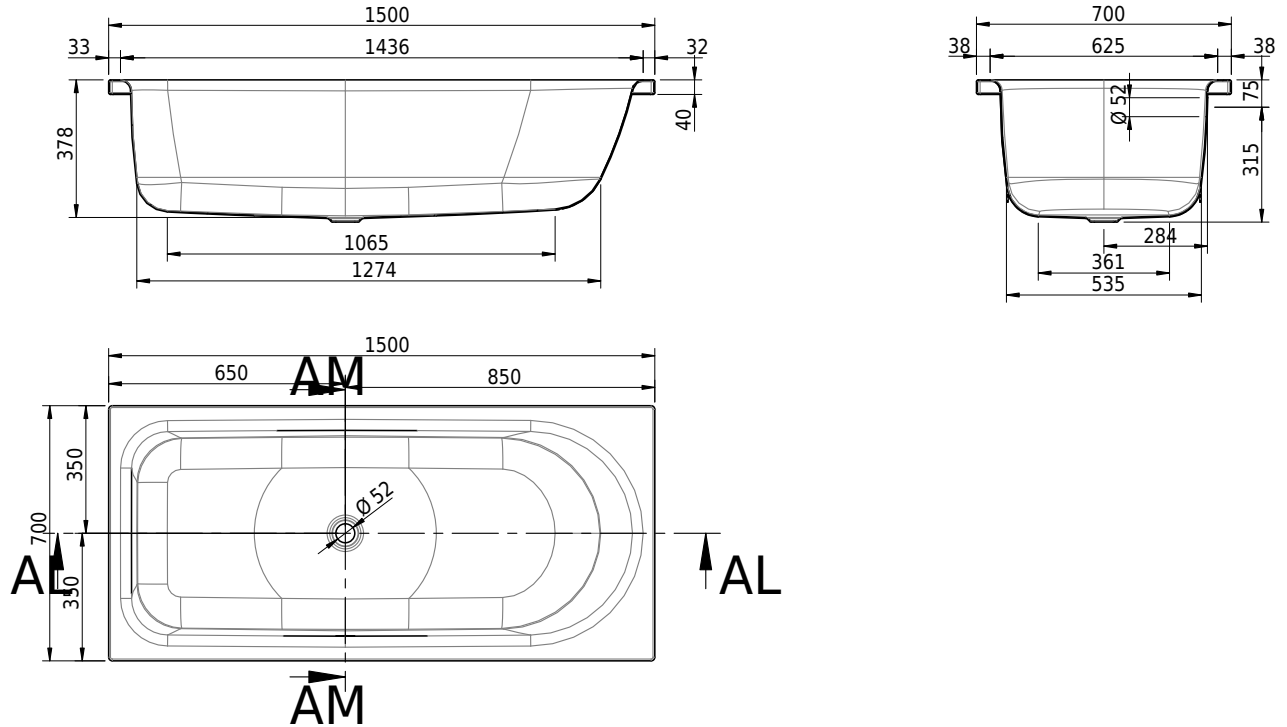

Massskizze

Schmidlin OCEAN LOWLINE

150 x 70 x 38 cm

Randhöhe 40 mm (mit Zargen 30 mm)

Artikel-Nr.: 2336-0001 SGVSB-Nr.: 111620

Optionen

- Schmidlin SOUNDBOX
- Spezialanfertigung

Zubehör

- Schmidlin Badewannen-Montagesystem (SIA 181)
- Schmidlin Badewannen-Montagesystem (SIA 181), mit Dichtband
- Schmidlin INFINITY Badewannenträger (SIA 181)
- Schmidlin Schürzensets (SIA 181)
- Schmidlin Vormauerungsband (SIA 181), Rolle zu 3 m
- Schmidlin Zargen-Montagewinkel (SIA 181), Satz (4 Stück)
- Zargengummiprofil