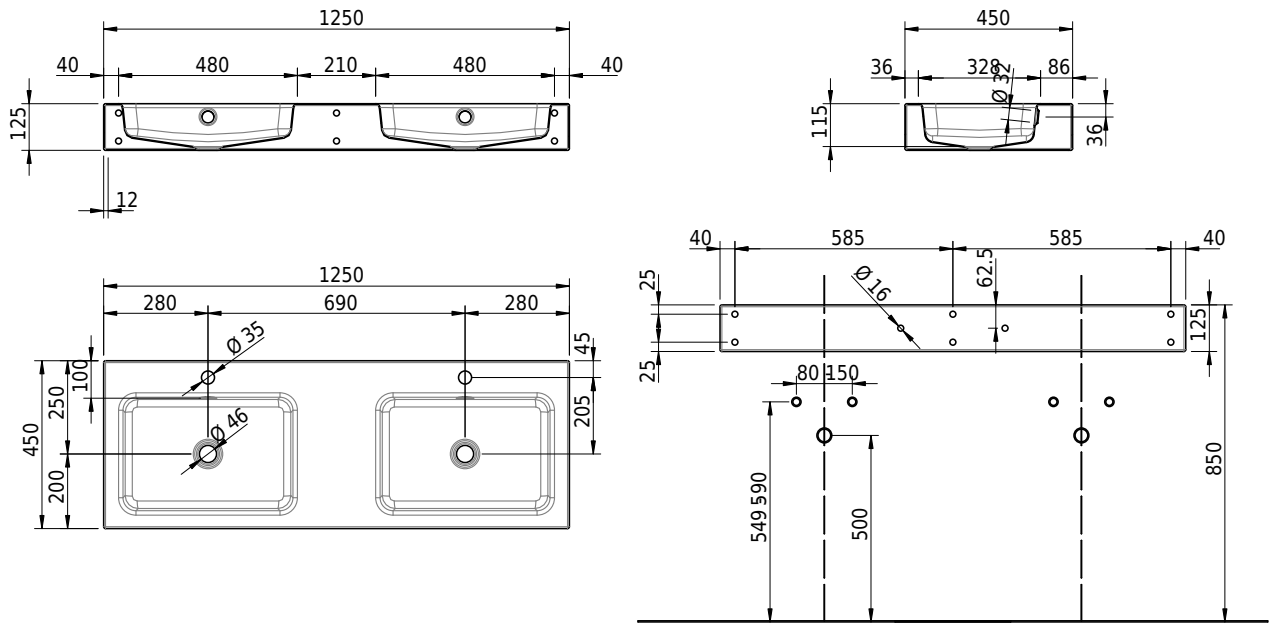

# Schmidlin MERO Wandbecken

125 x 45 x 12.5 cm

mit Überlauf, inkl. Befestigungzubehör, inkl. Überlaufgarnitur verchromt<br/>

Artikel-Nr.: 2337-0002    SGVSB-Nr.: 217782.241